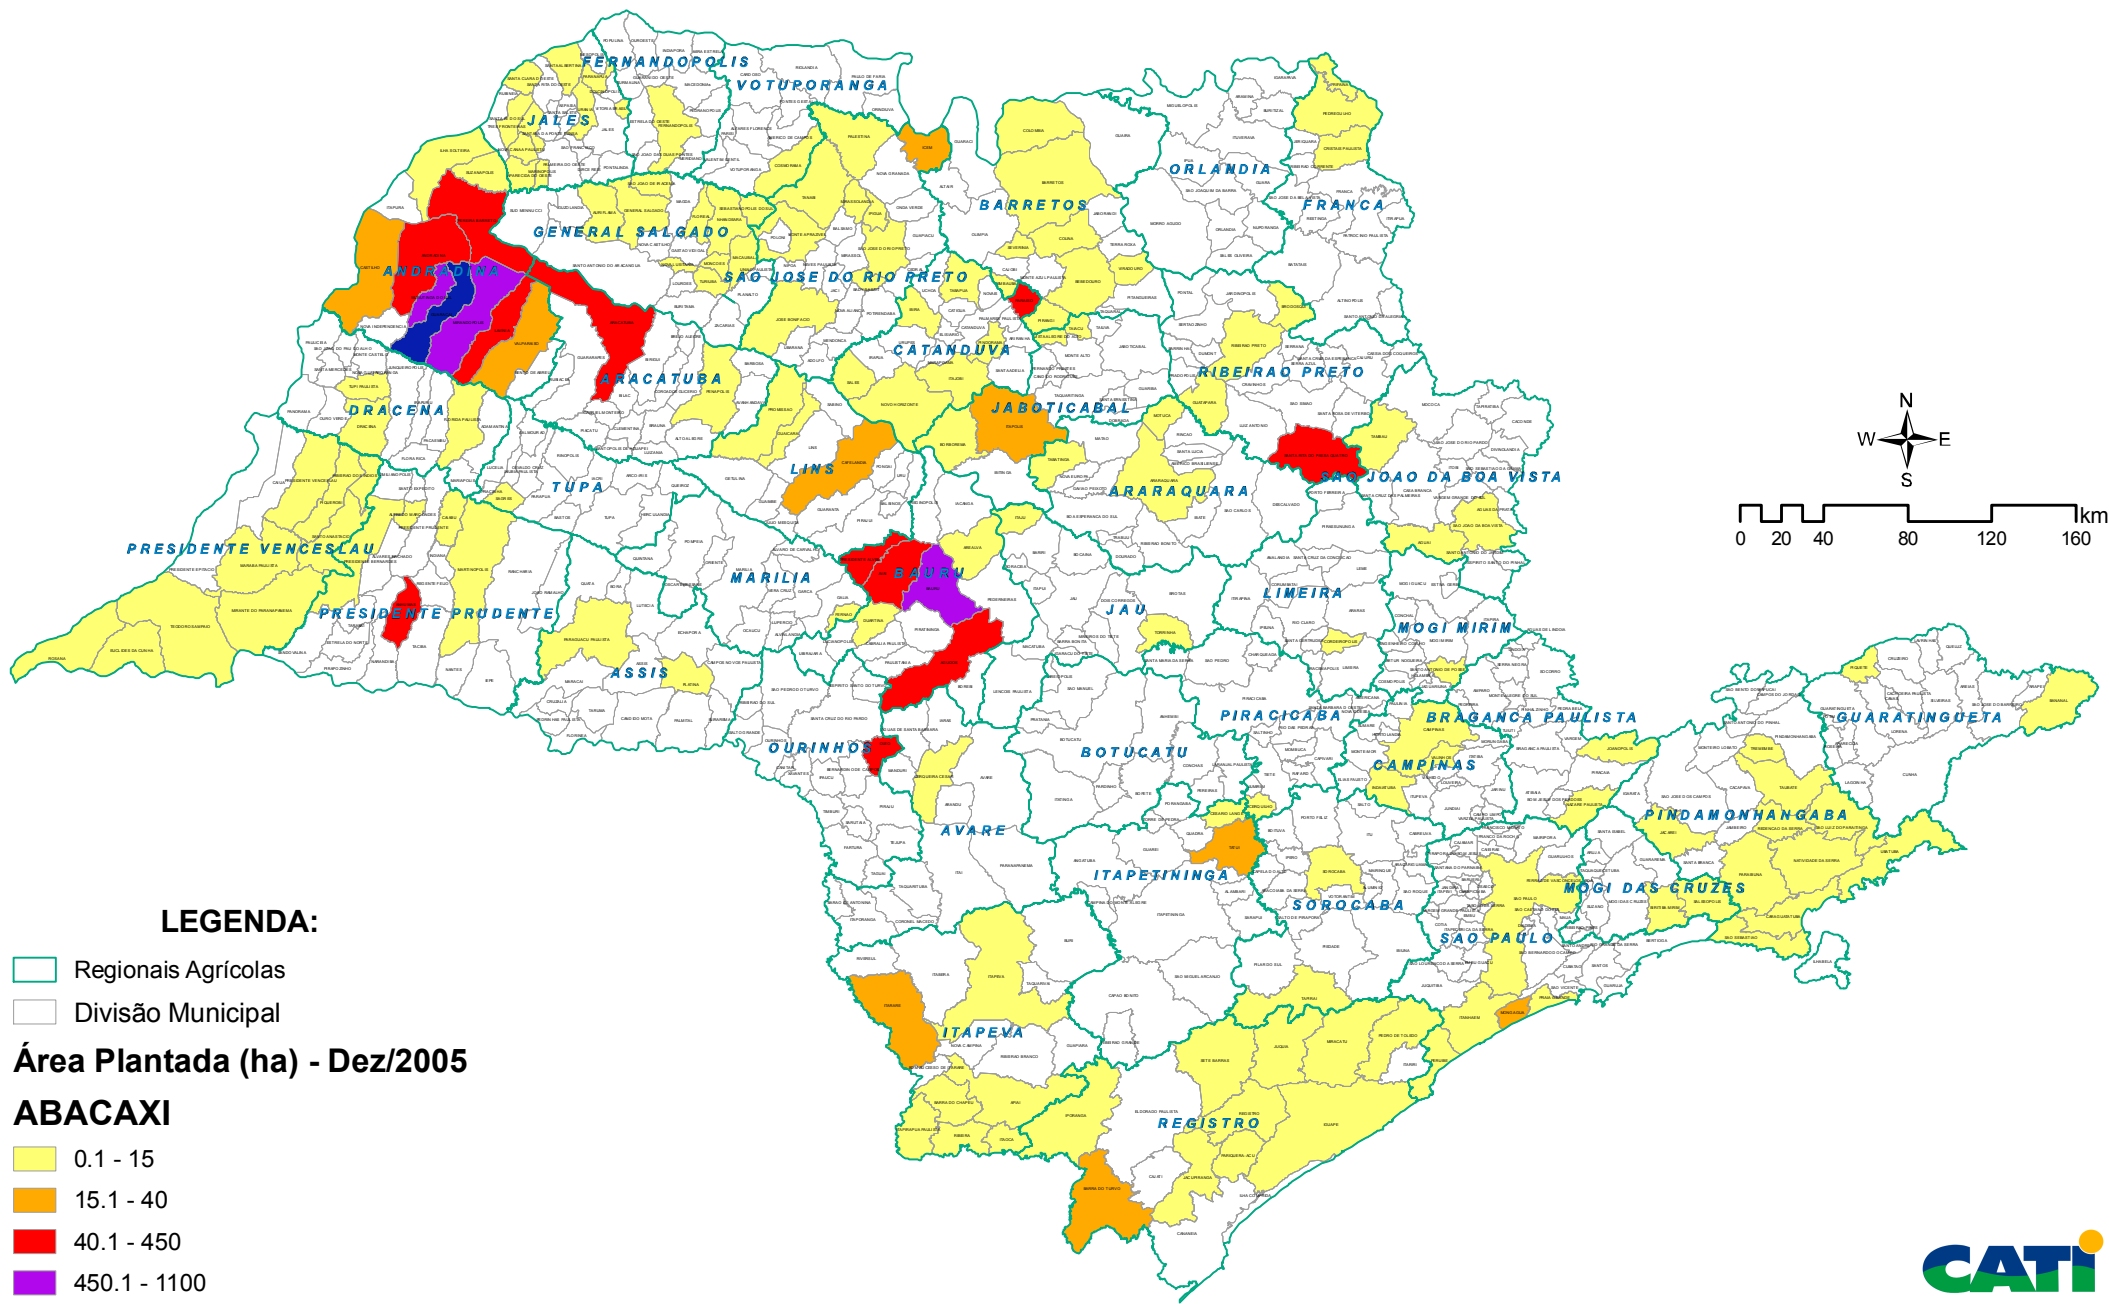

Exploração vegetal por município

LEGENDA:

- Regionais Agrícolas
- Divisão Municipal

Área Plantada (ha) - Dez/2005

ABACAXI

- 0.1 - 15
- 15.1 - 40
- 40.1 - 450
- 450.1 - 1100
- 1100.1 - 2555