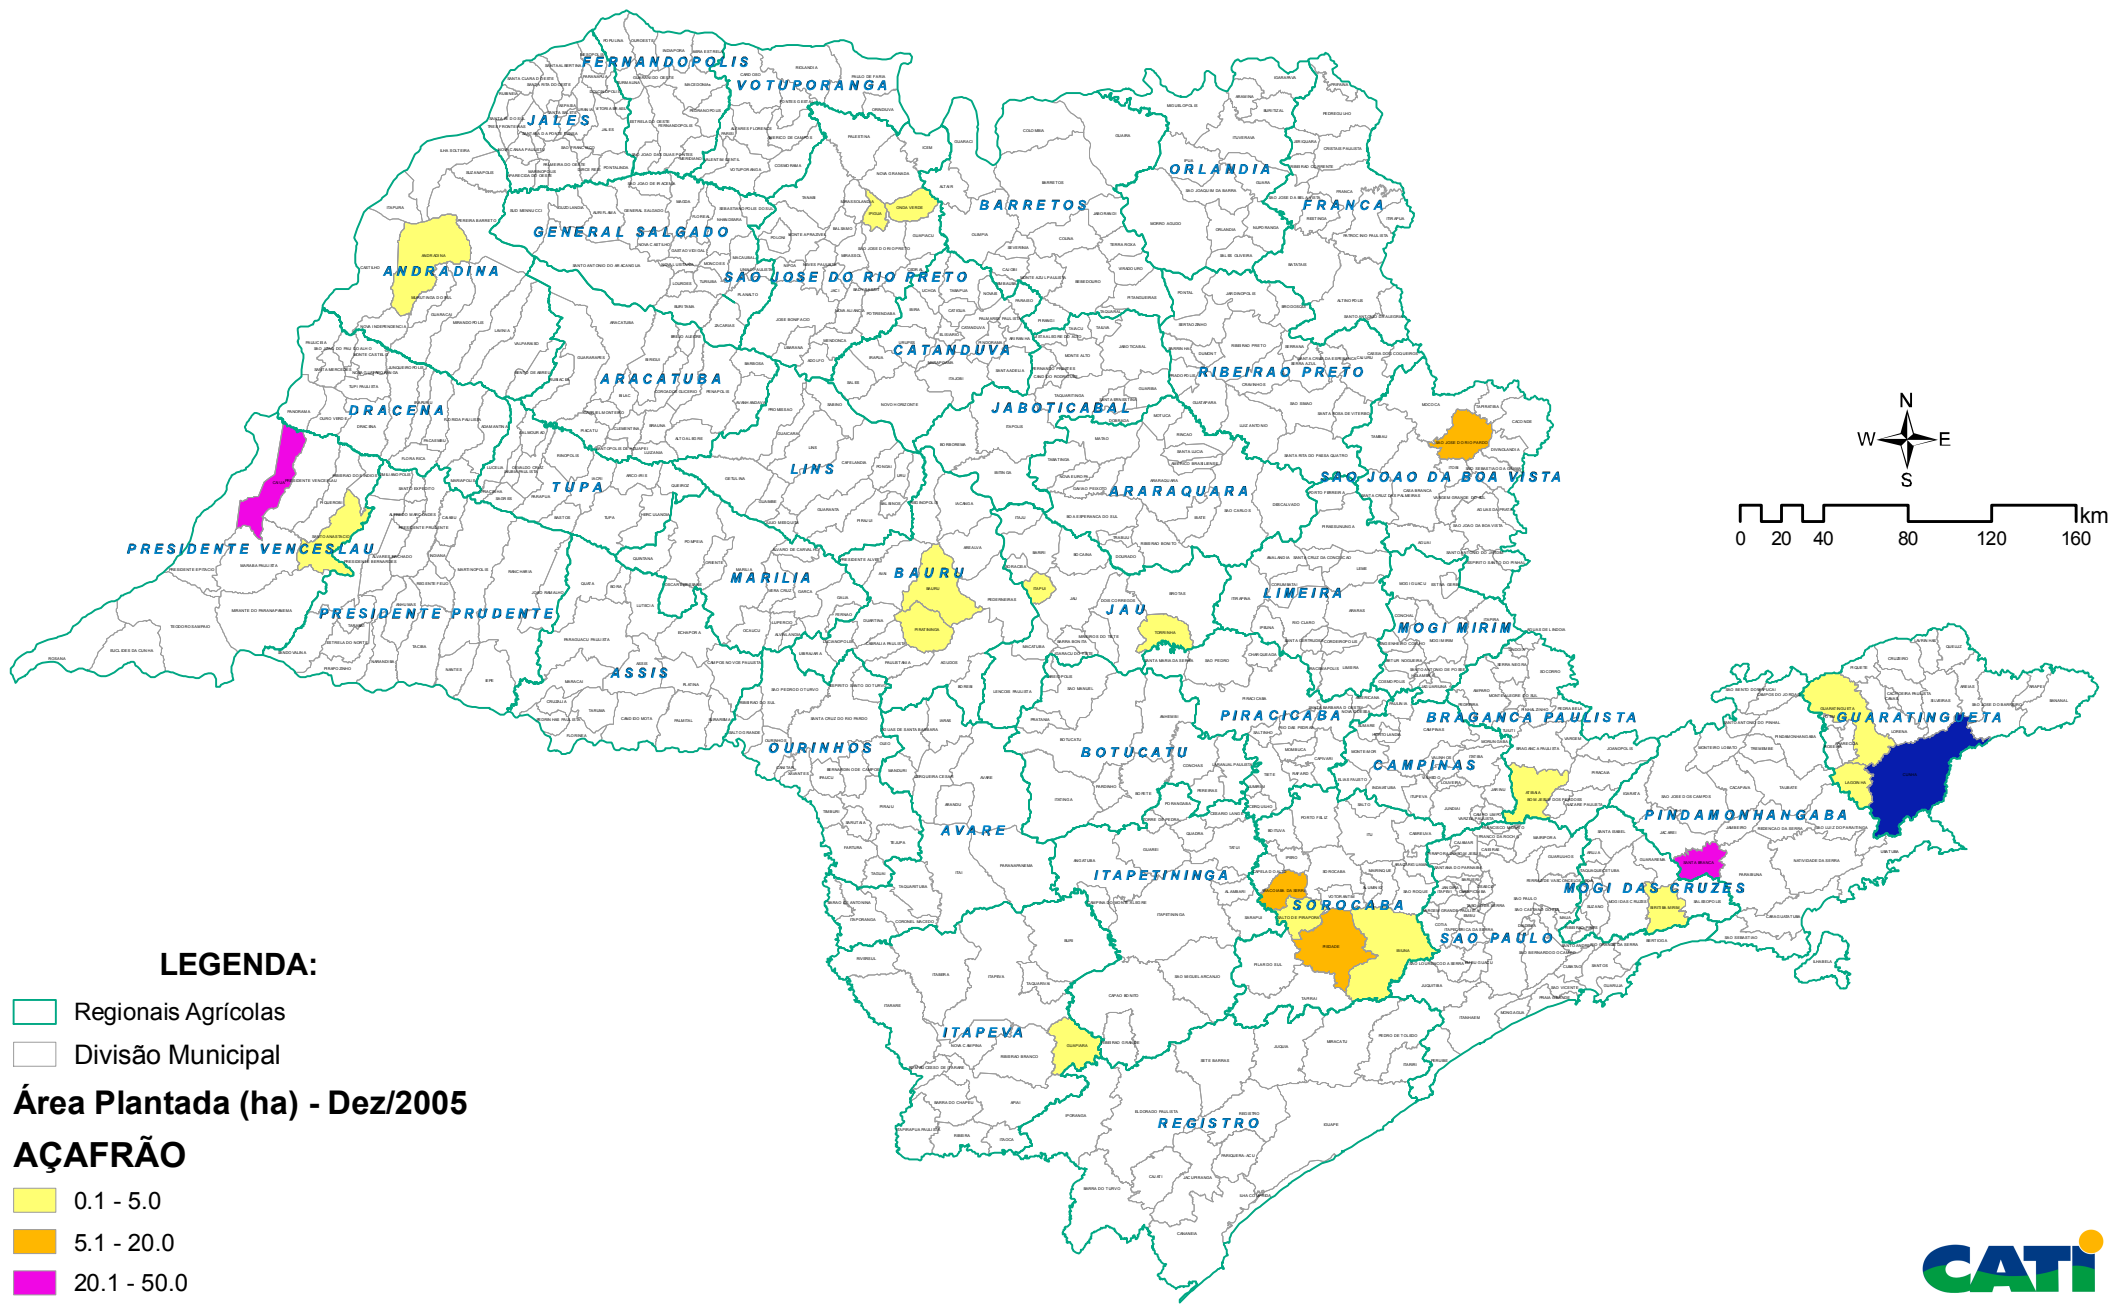

Exploração vegetal por município

LEGENDA:

- Regionais Agrícolas
- Divisão Municipal

Área Plantada (ha) - Dez/2005

AÇAFRÃO

- 0.1 - 5.0
- 5.1 - 20.0
- 20.1 - 50.0
- 50.1 - 120.1