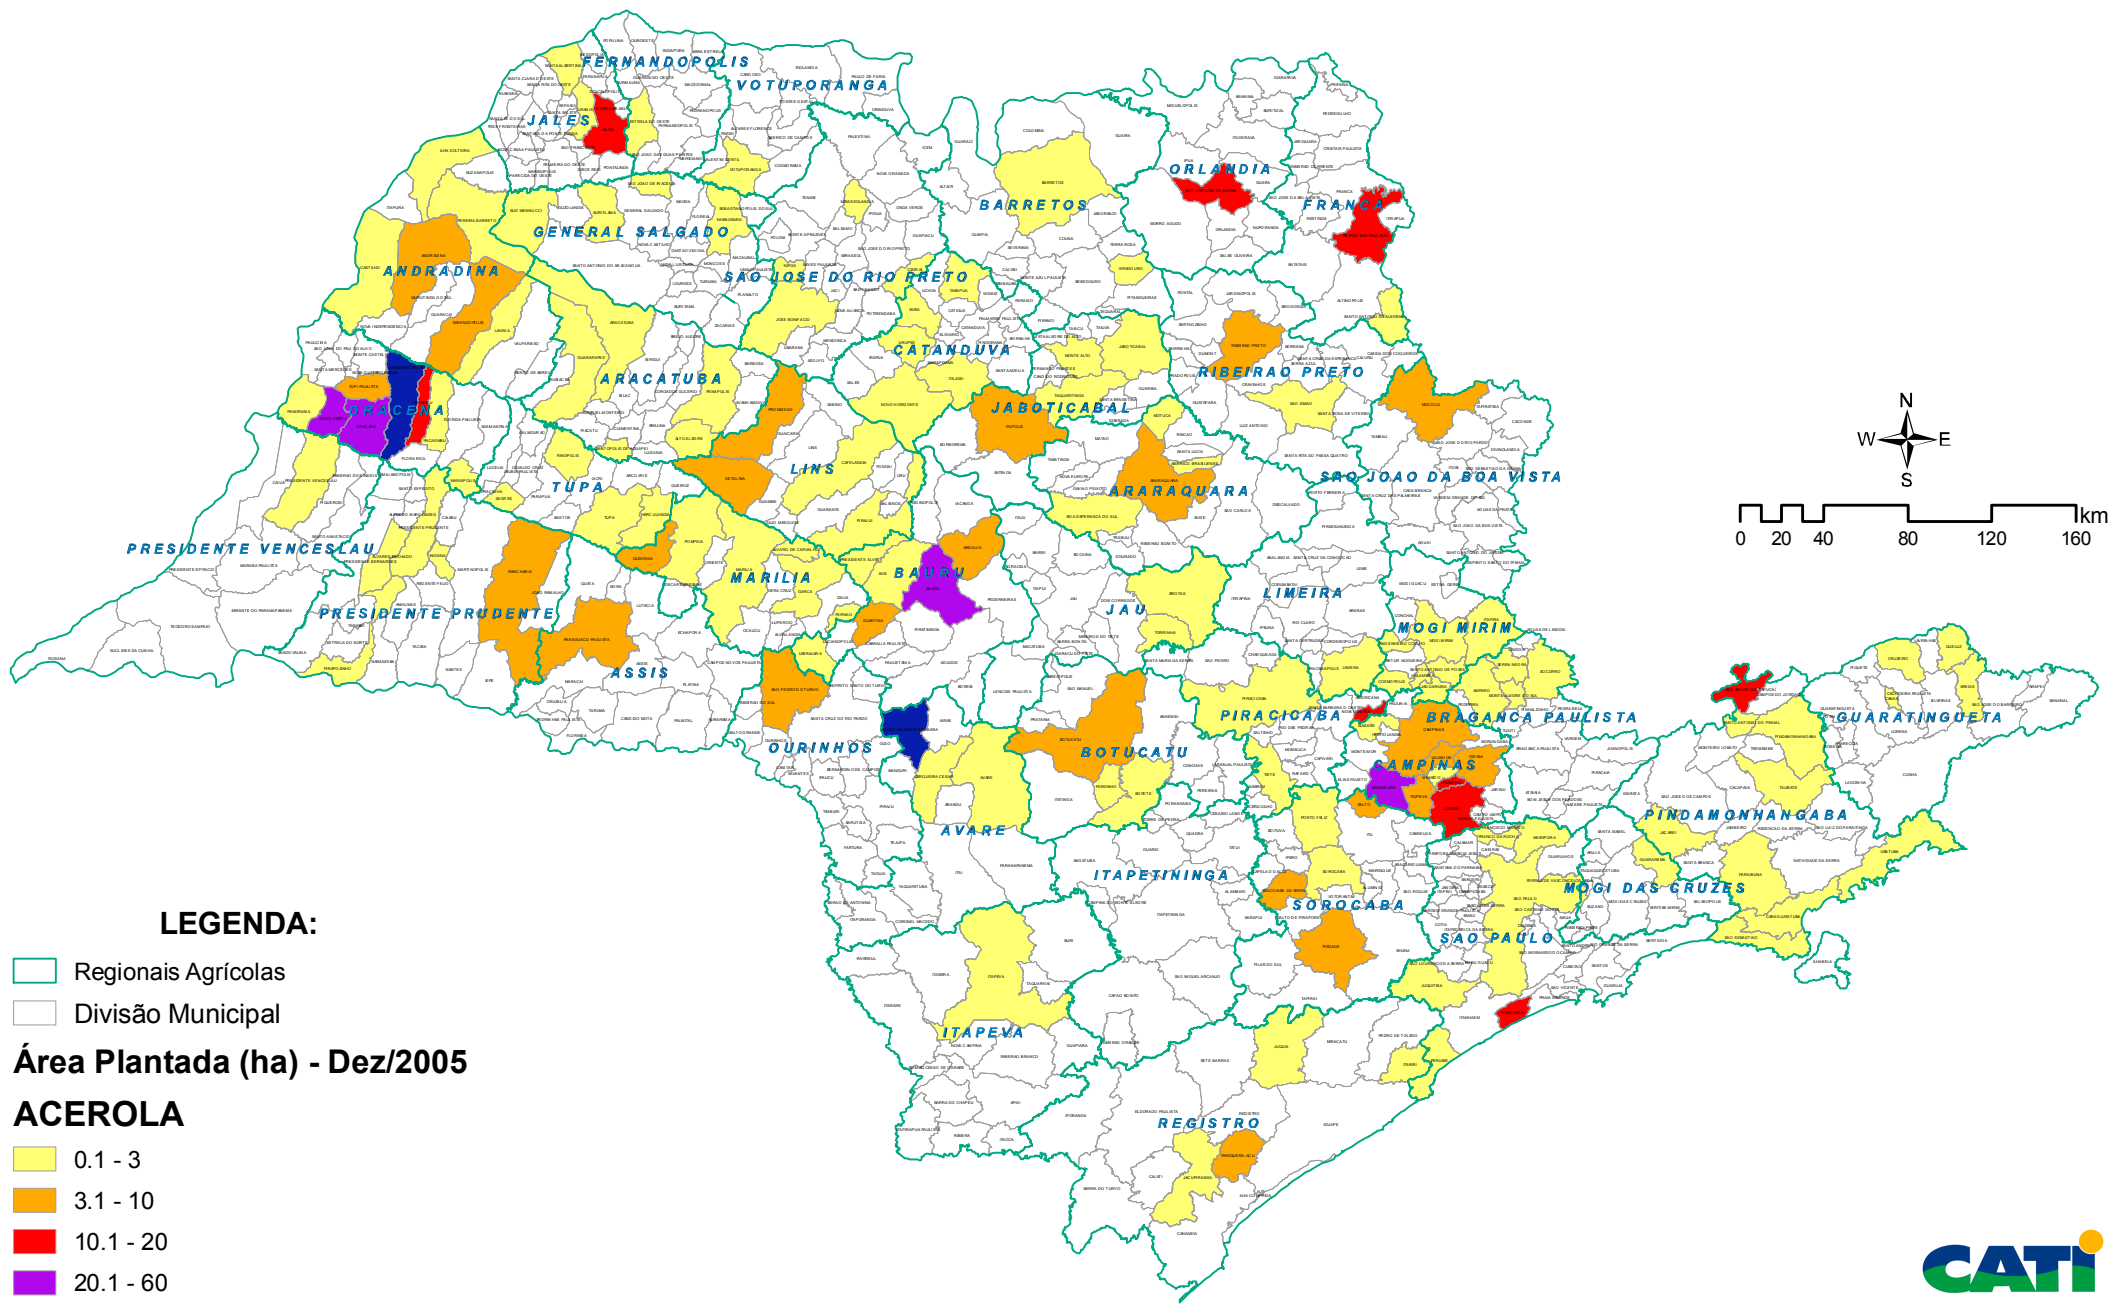

Exploração vegetal por município

LEGENDA:

- Regionais Agrícolas
- Divisão Municipal

Área Plantada (ha) - Dez/2005

ACEROLA

- 0.1 - 3
- 3.1 - 10
- 10.1 - 20
- 20.1 - 60
- 60.1 - 192