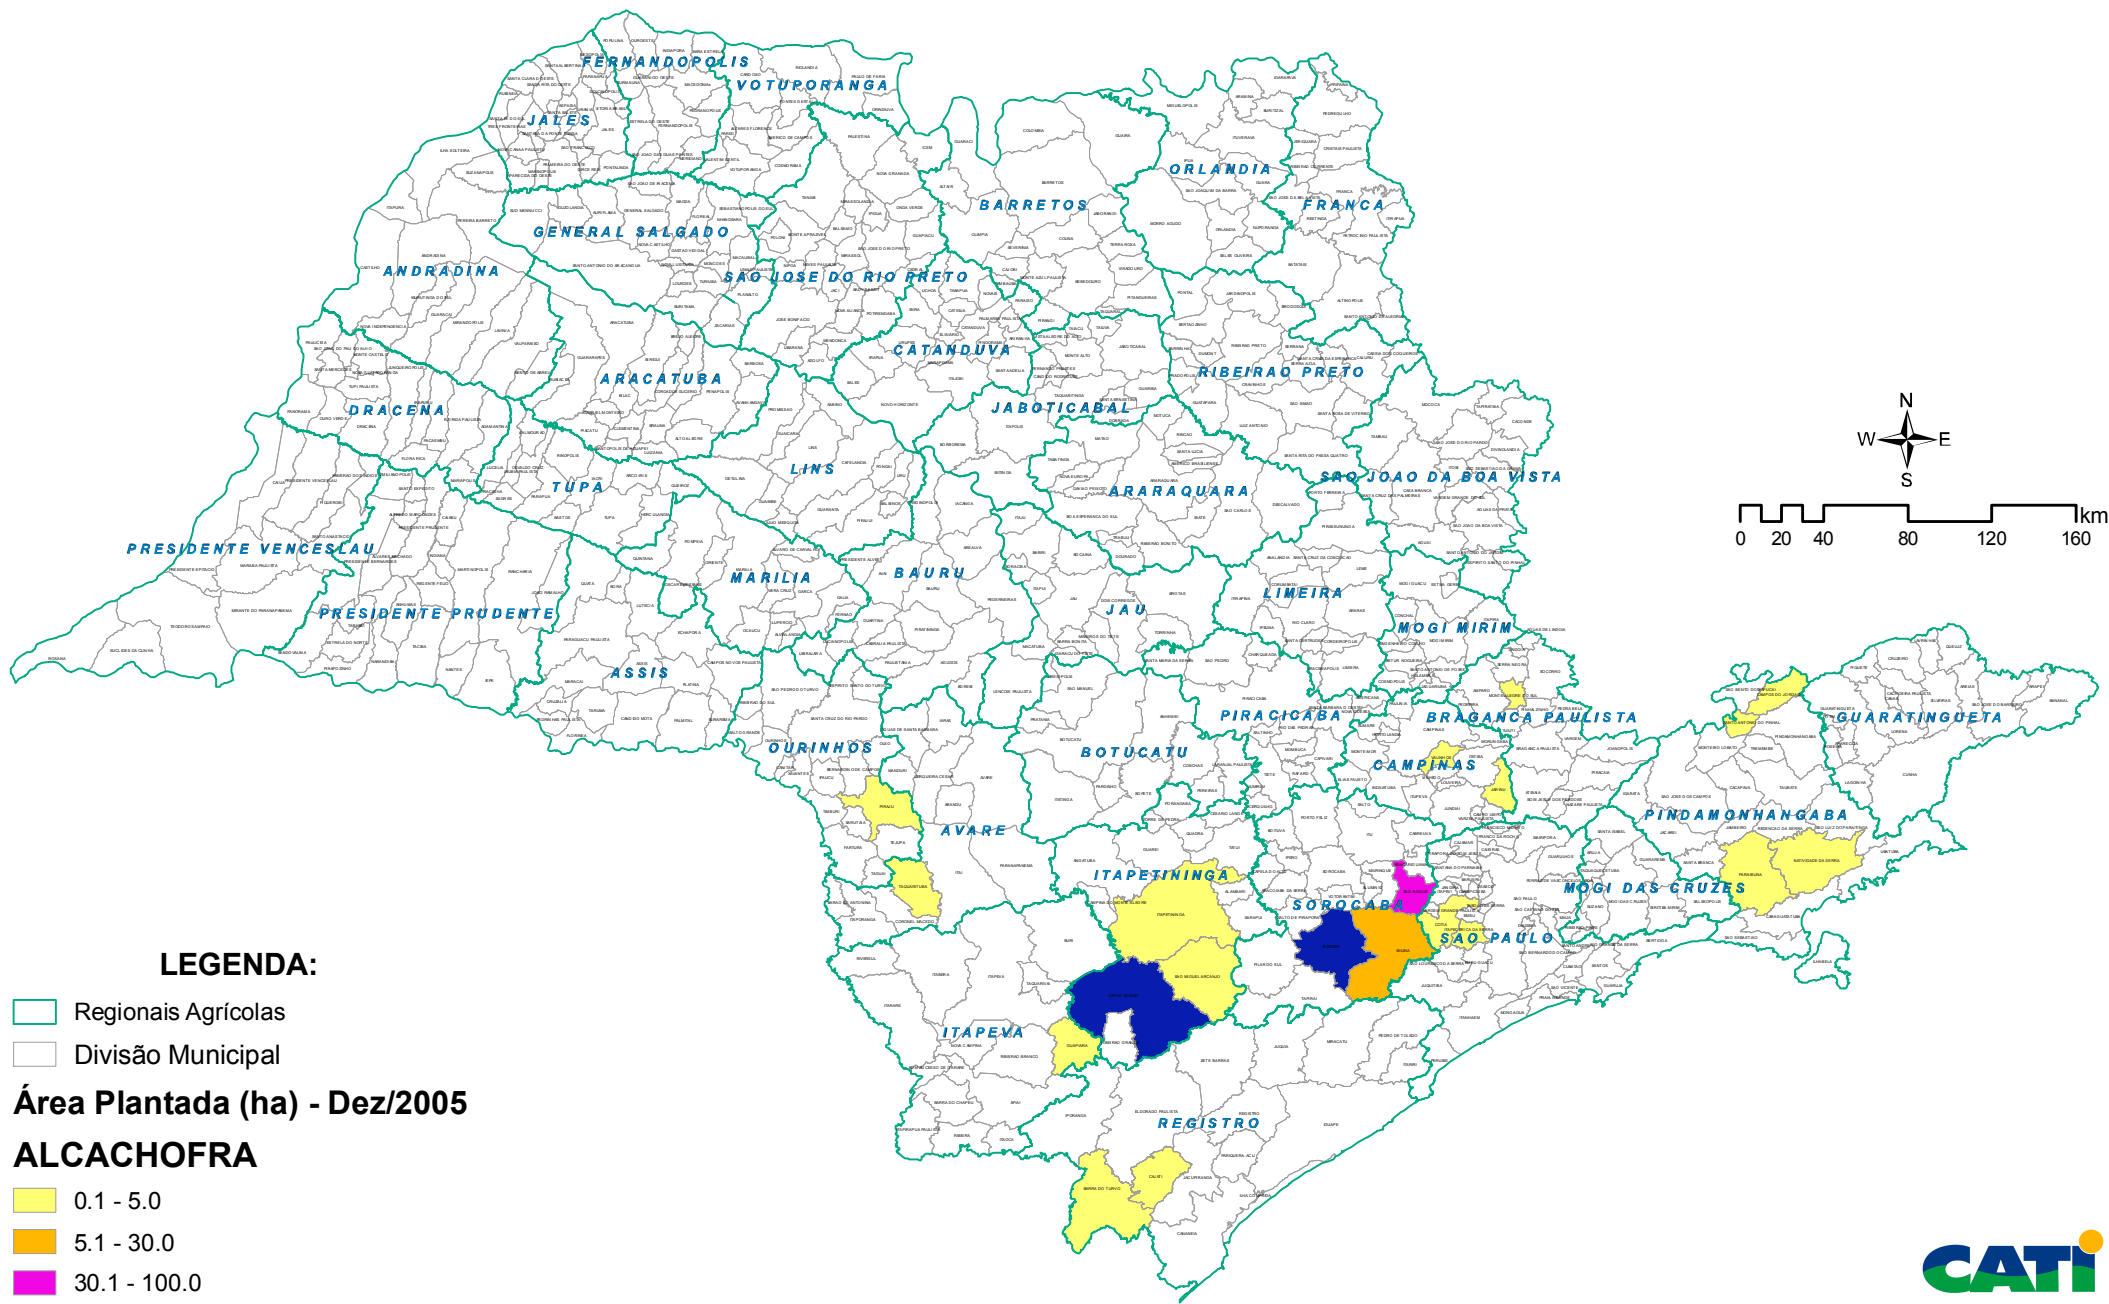

Exploração vegetal por município

LEGENDA:

- Regionais Agrícolas
- Divisão Municipal

Área Plantada (ha) - Dez/2005

ALCACHOFRA

- 0.1 - 5.0
- 5.1 - 30.0
- 30.1 - 100.0
- 100.1 - 215.0