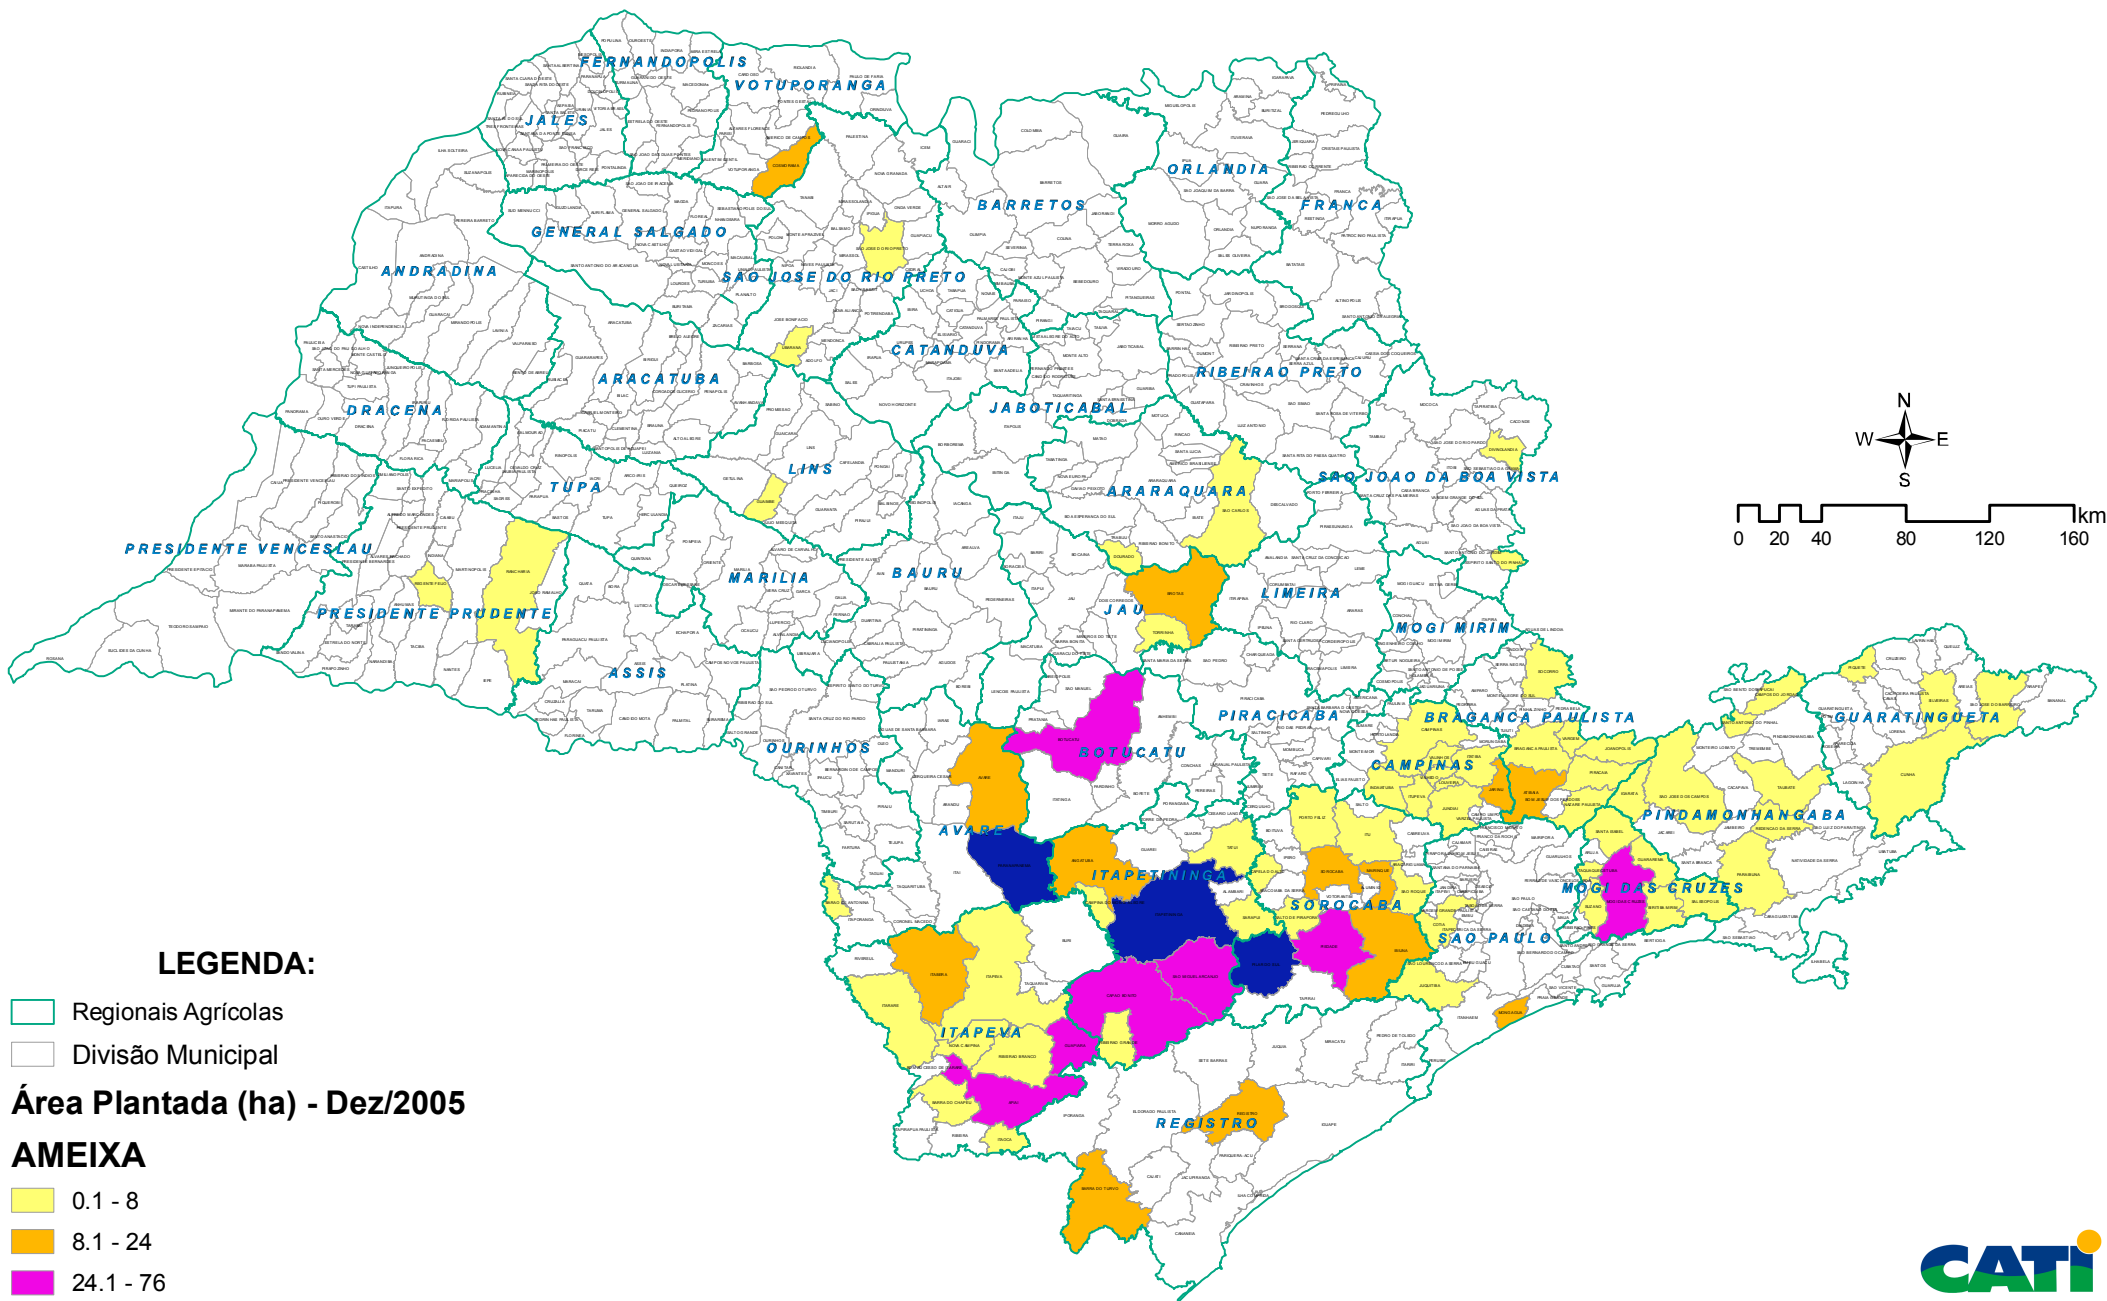

Exploração vegetal por município

LEGENDA:

- Regionais Agrícolas
- Divisão Municipal

Área Plantada (ha) - Dez/2005

AMEIXA

- 0.1 - 8
- 8.1 - 24
- 24.1 - 76
- 76.1 - 175.1