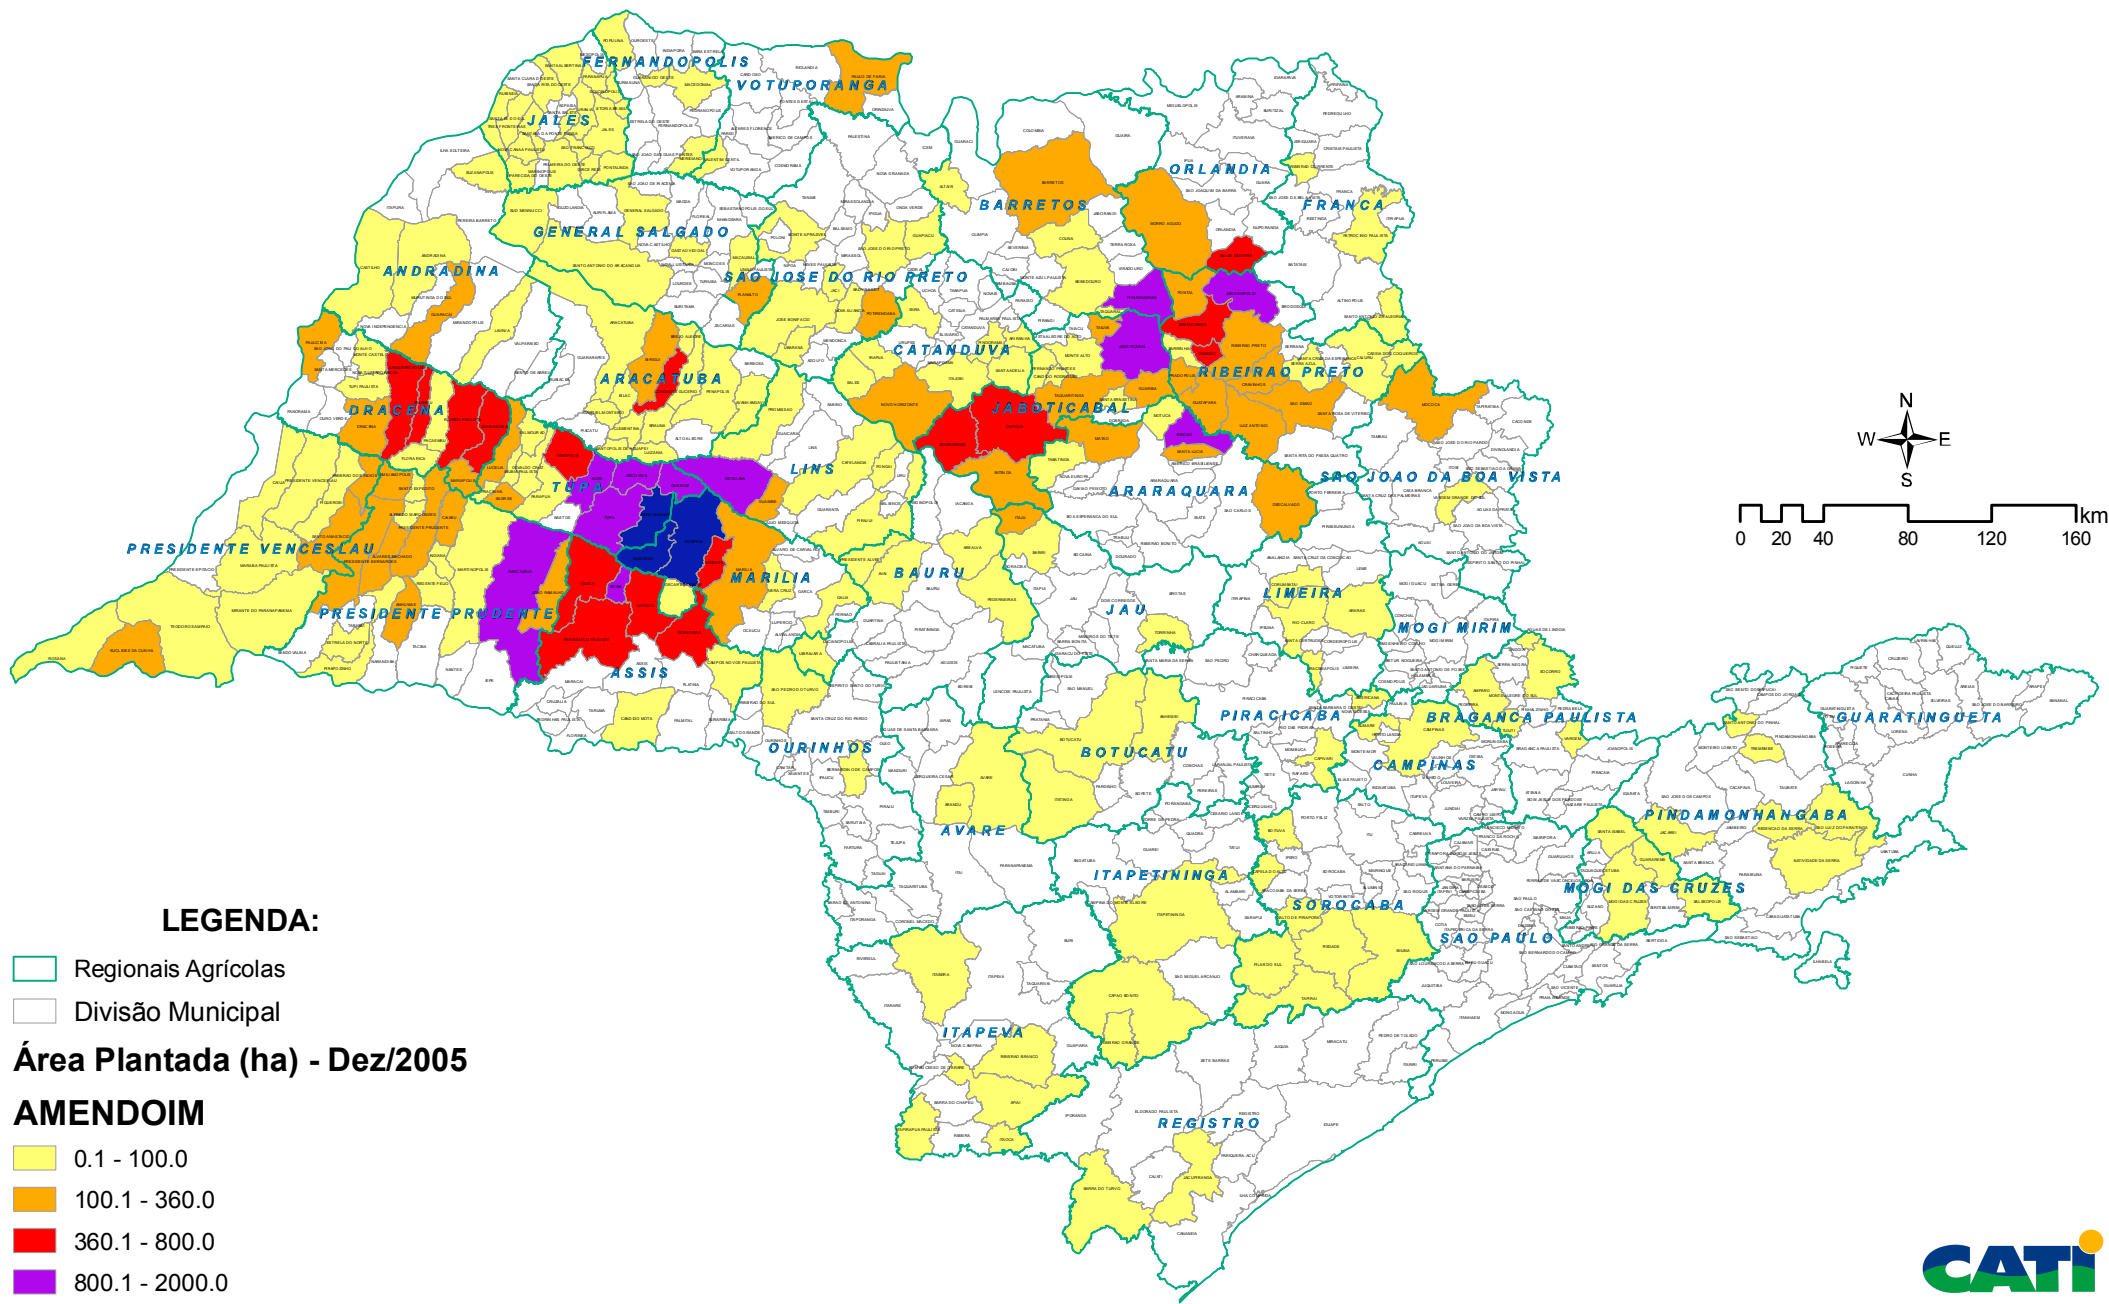

Exploração vegetal por município

LEGENDA:

- Regionais Agrícolas
- Divisão Municipal

Área Plantada (ha) - Dez/2005

AMENDOIM

- 0.1 - 100.0
- 100.1 - 360.0
- 360.1 - 800.0
- 800.1 - 2000.0
- 2000.1 - 4000.0