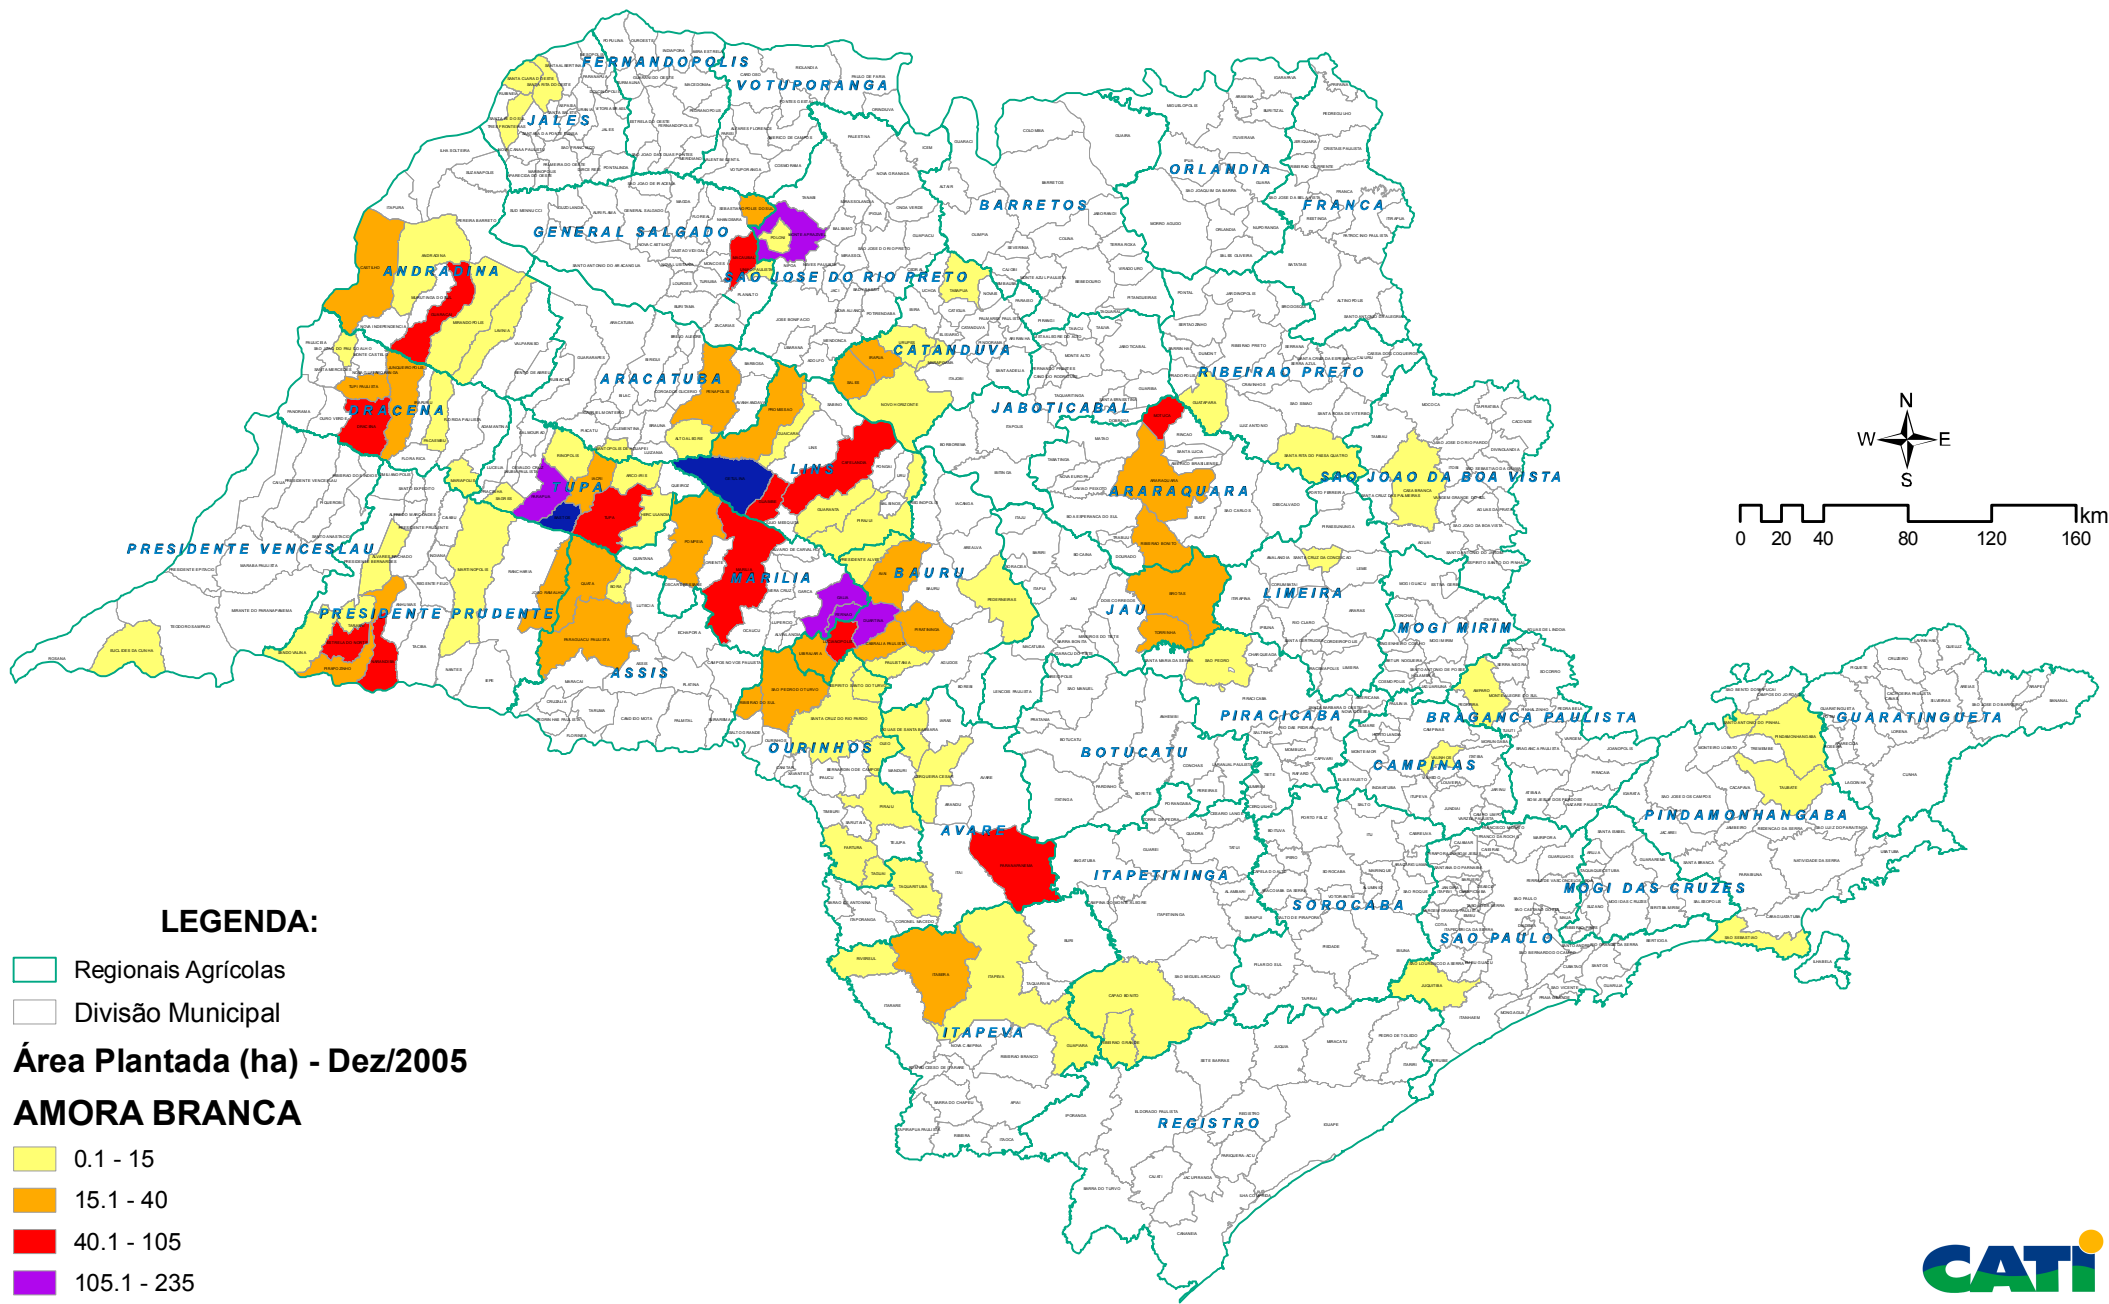

Exploração vegetal por município

LEGENDA:

- Regionais Agrícolas
- Divisão Municipal

Área Plantada (ha) - Dez/2005

AMORA BRANCA

- 0.1 - 15
- 15.1 - 40
- 40.1 - 105
- 105.1 - 235
- 235.1 - 670