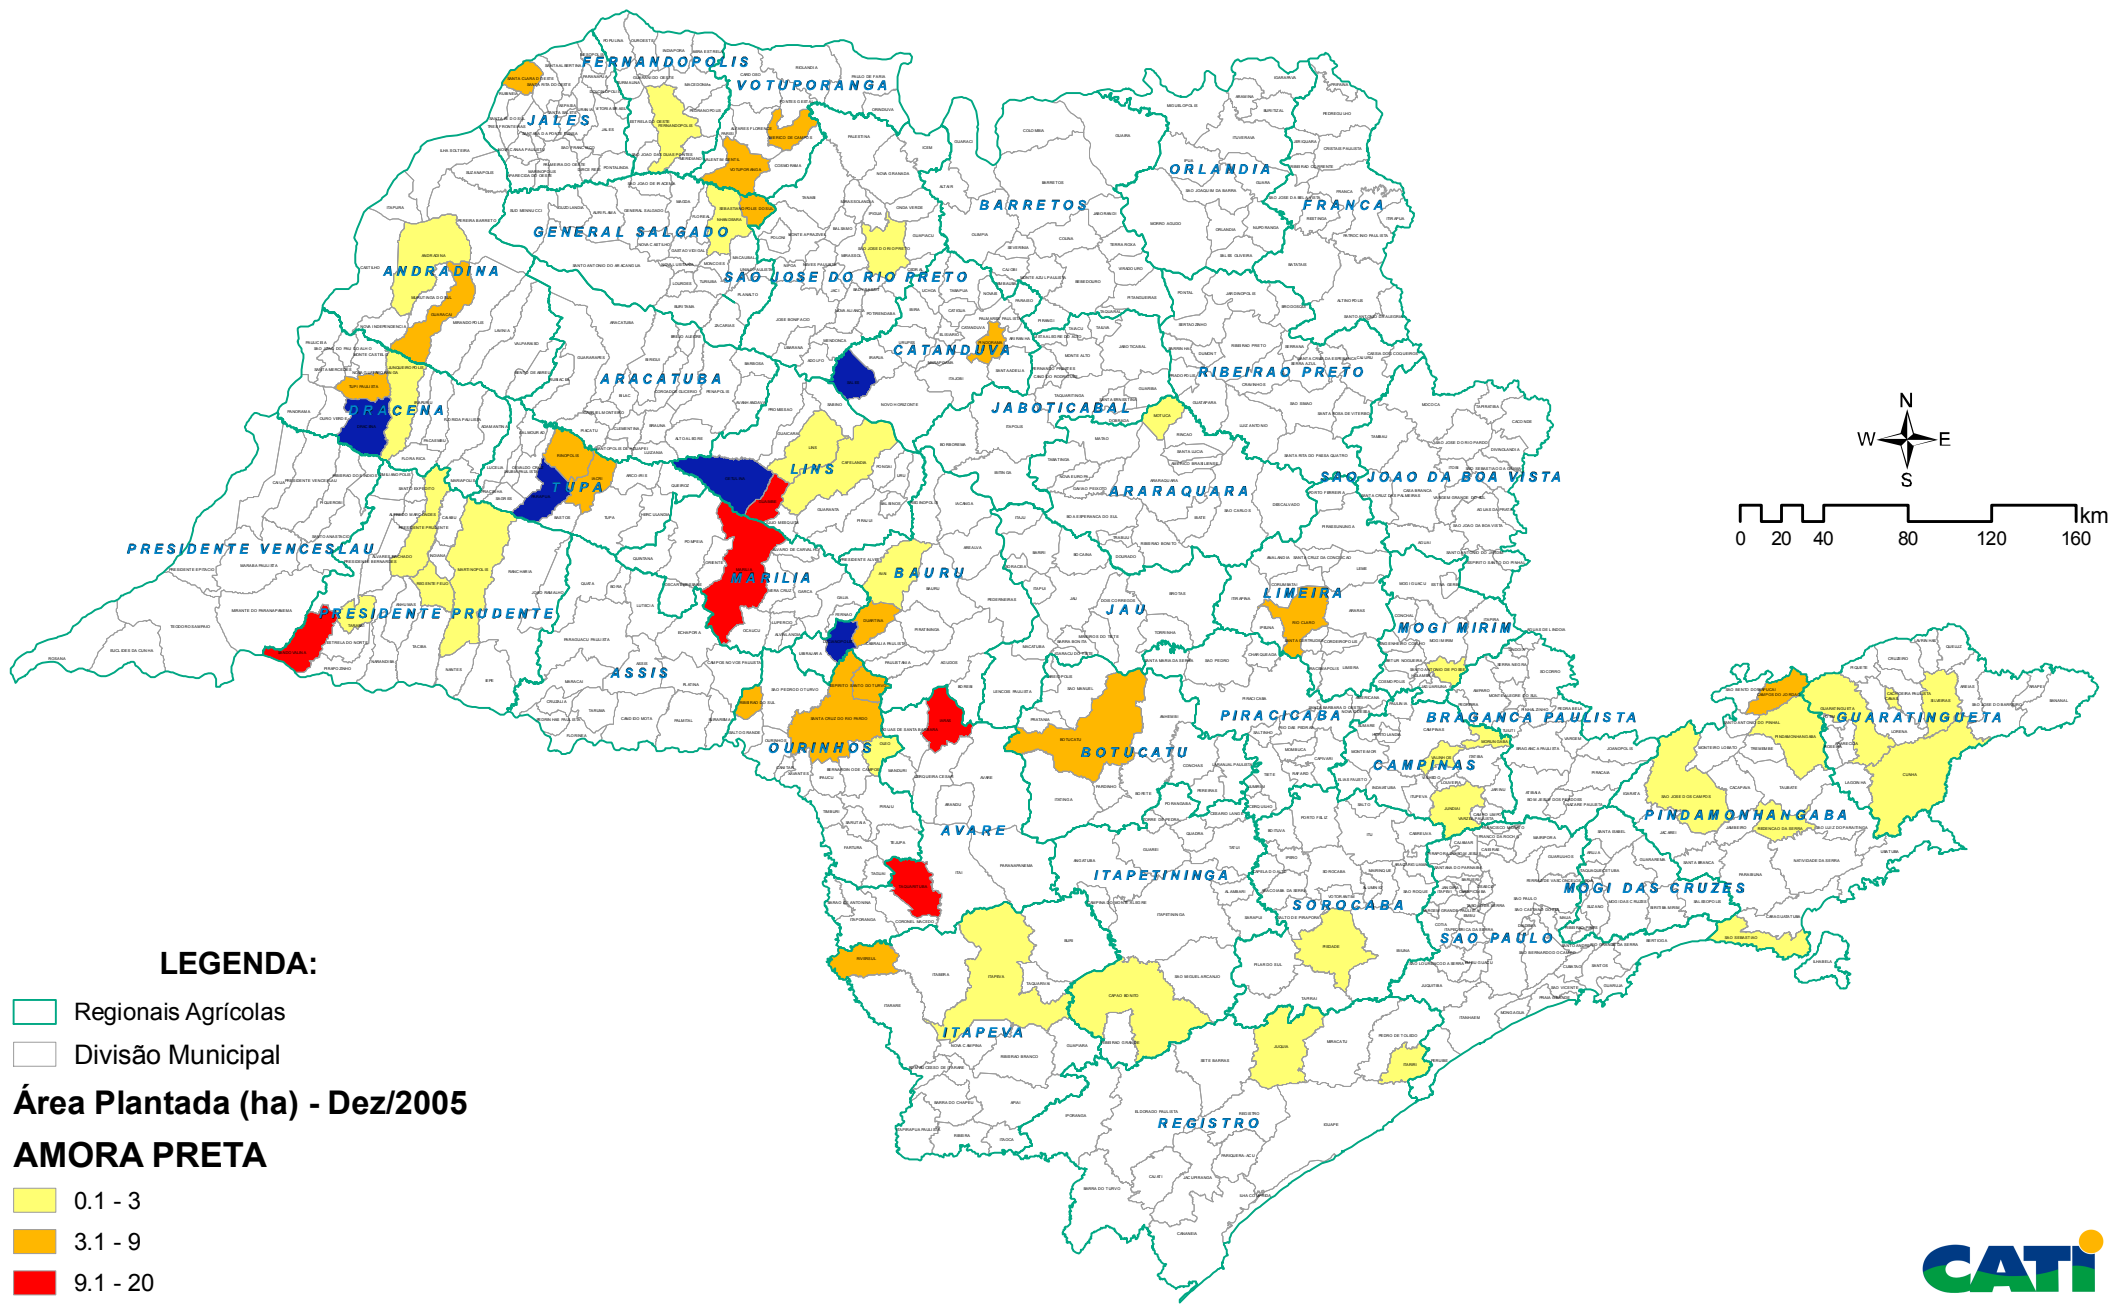

Exploração vegetal por município

LEGENDA:

- Regionais Agrícolas
- Divisão Municipal

Área Plantada (ha) - Dez/2005

AMORA PRETA

- 0.1 - 3
- 3.1 - 9
- 9.1 - 20
- 20.1 - 60