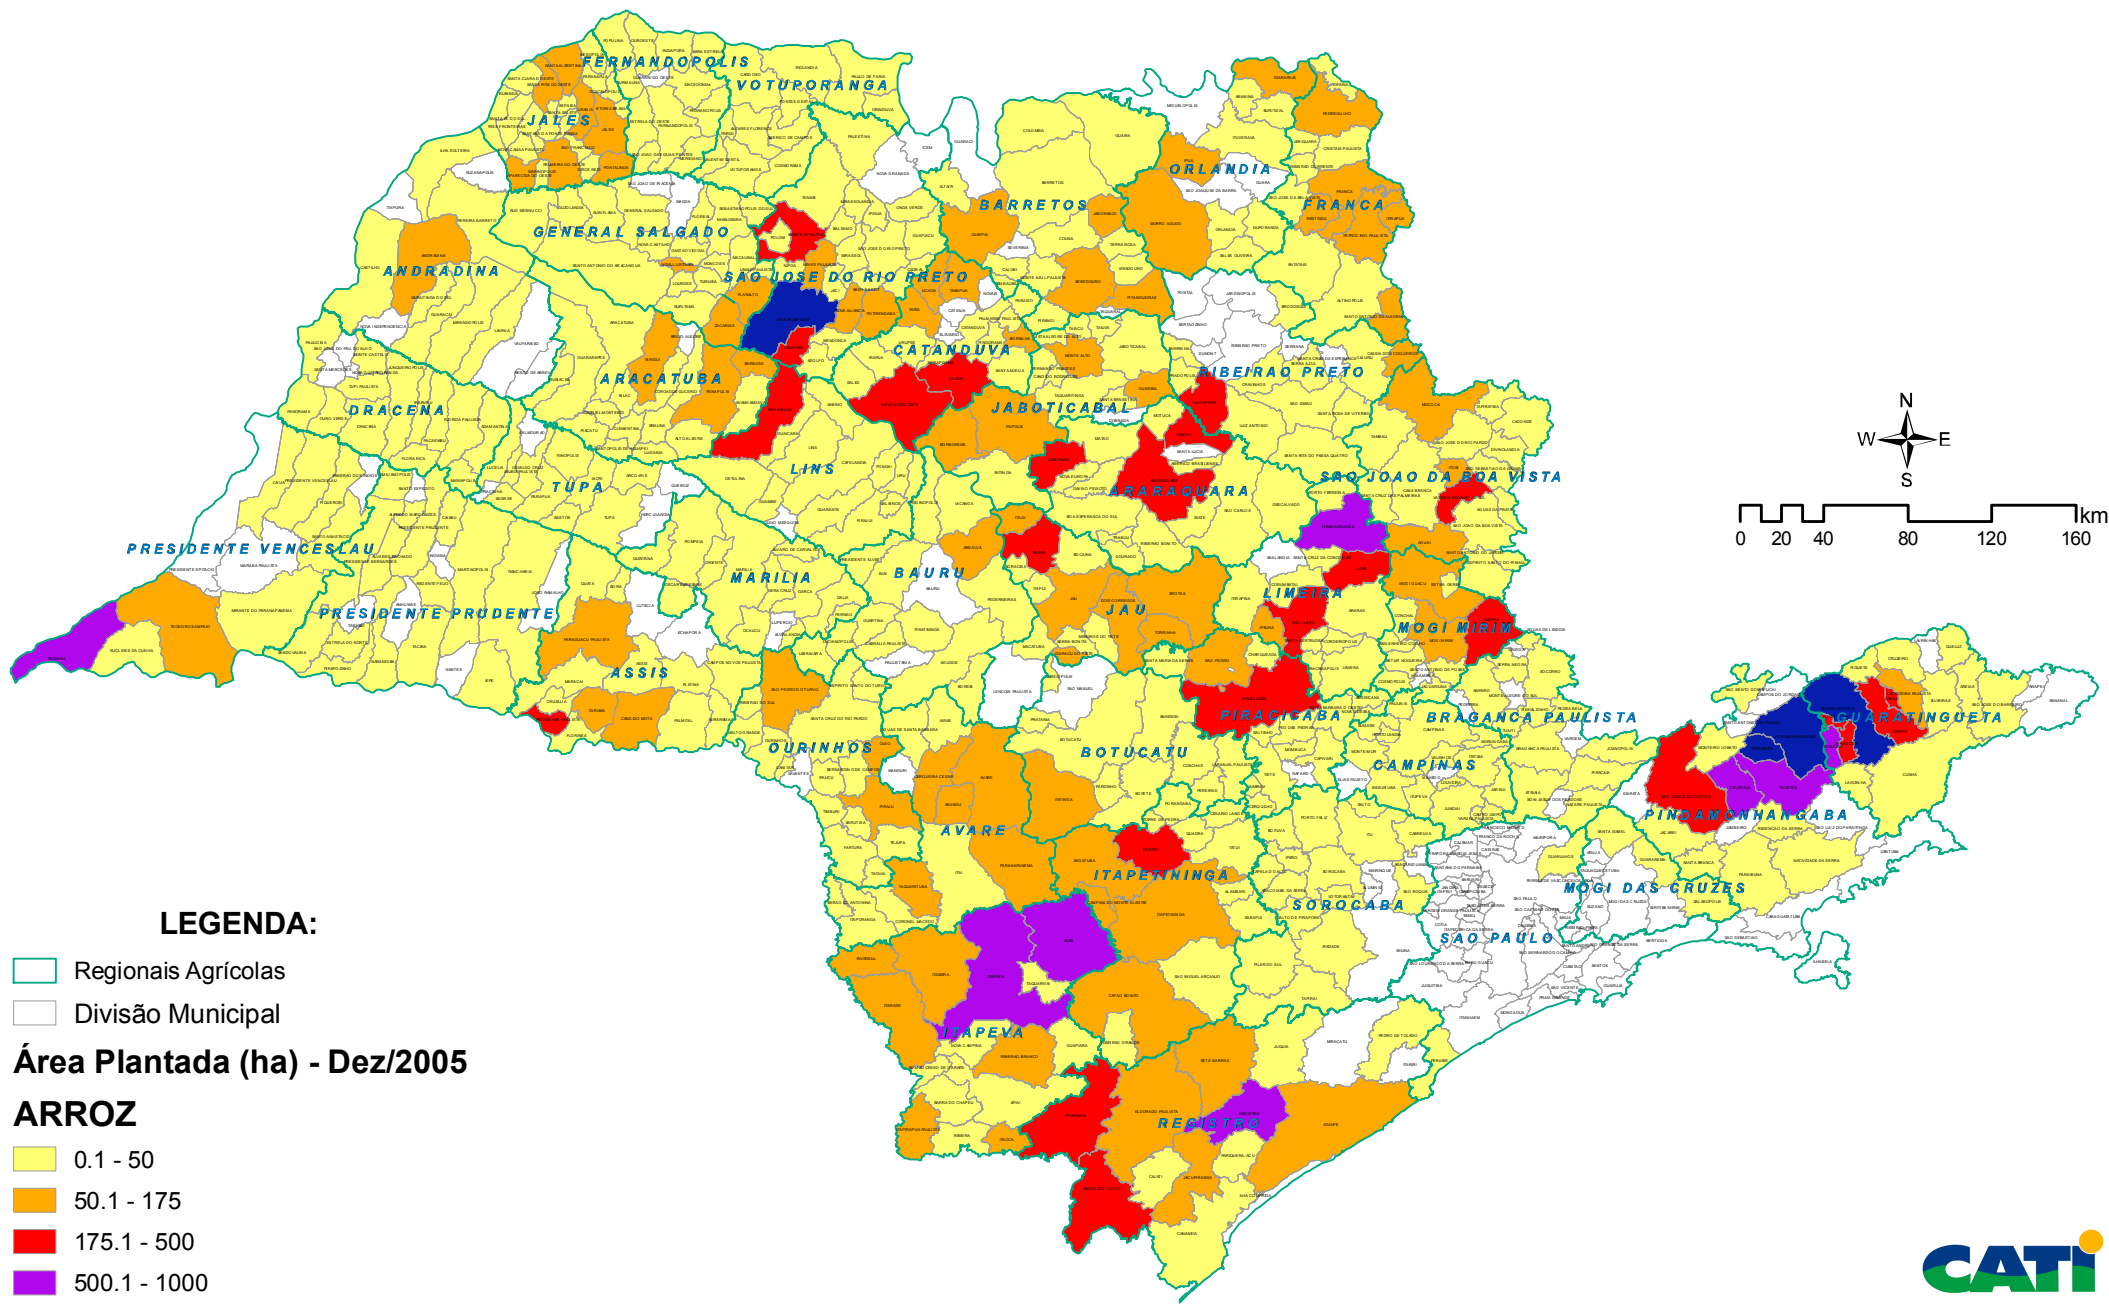

Exploração vegetal por município

LEGENDA:

- Regionais Agrícolas
- Divisão Municipal

Área Plantada (ha) - Dez/2005

ARROZ

- 0.1 - 50
- 50.1 - 175
- 175.1 - 500
- 500.1 - 1000
- 1000.1 - 2600