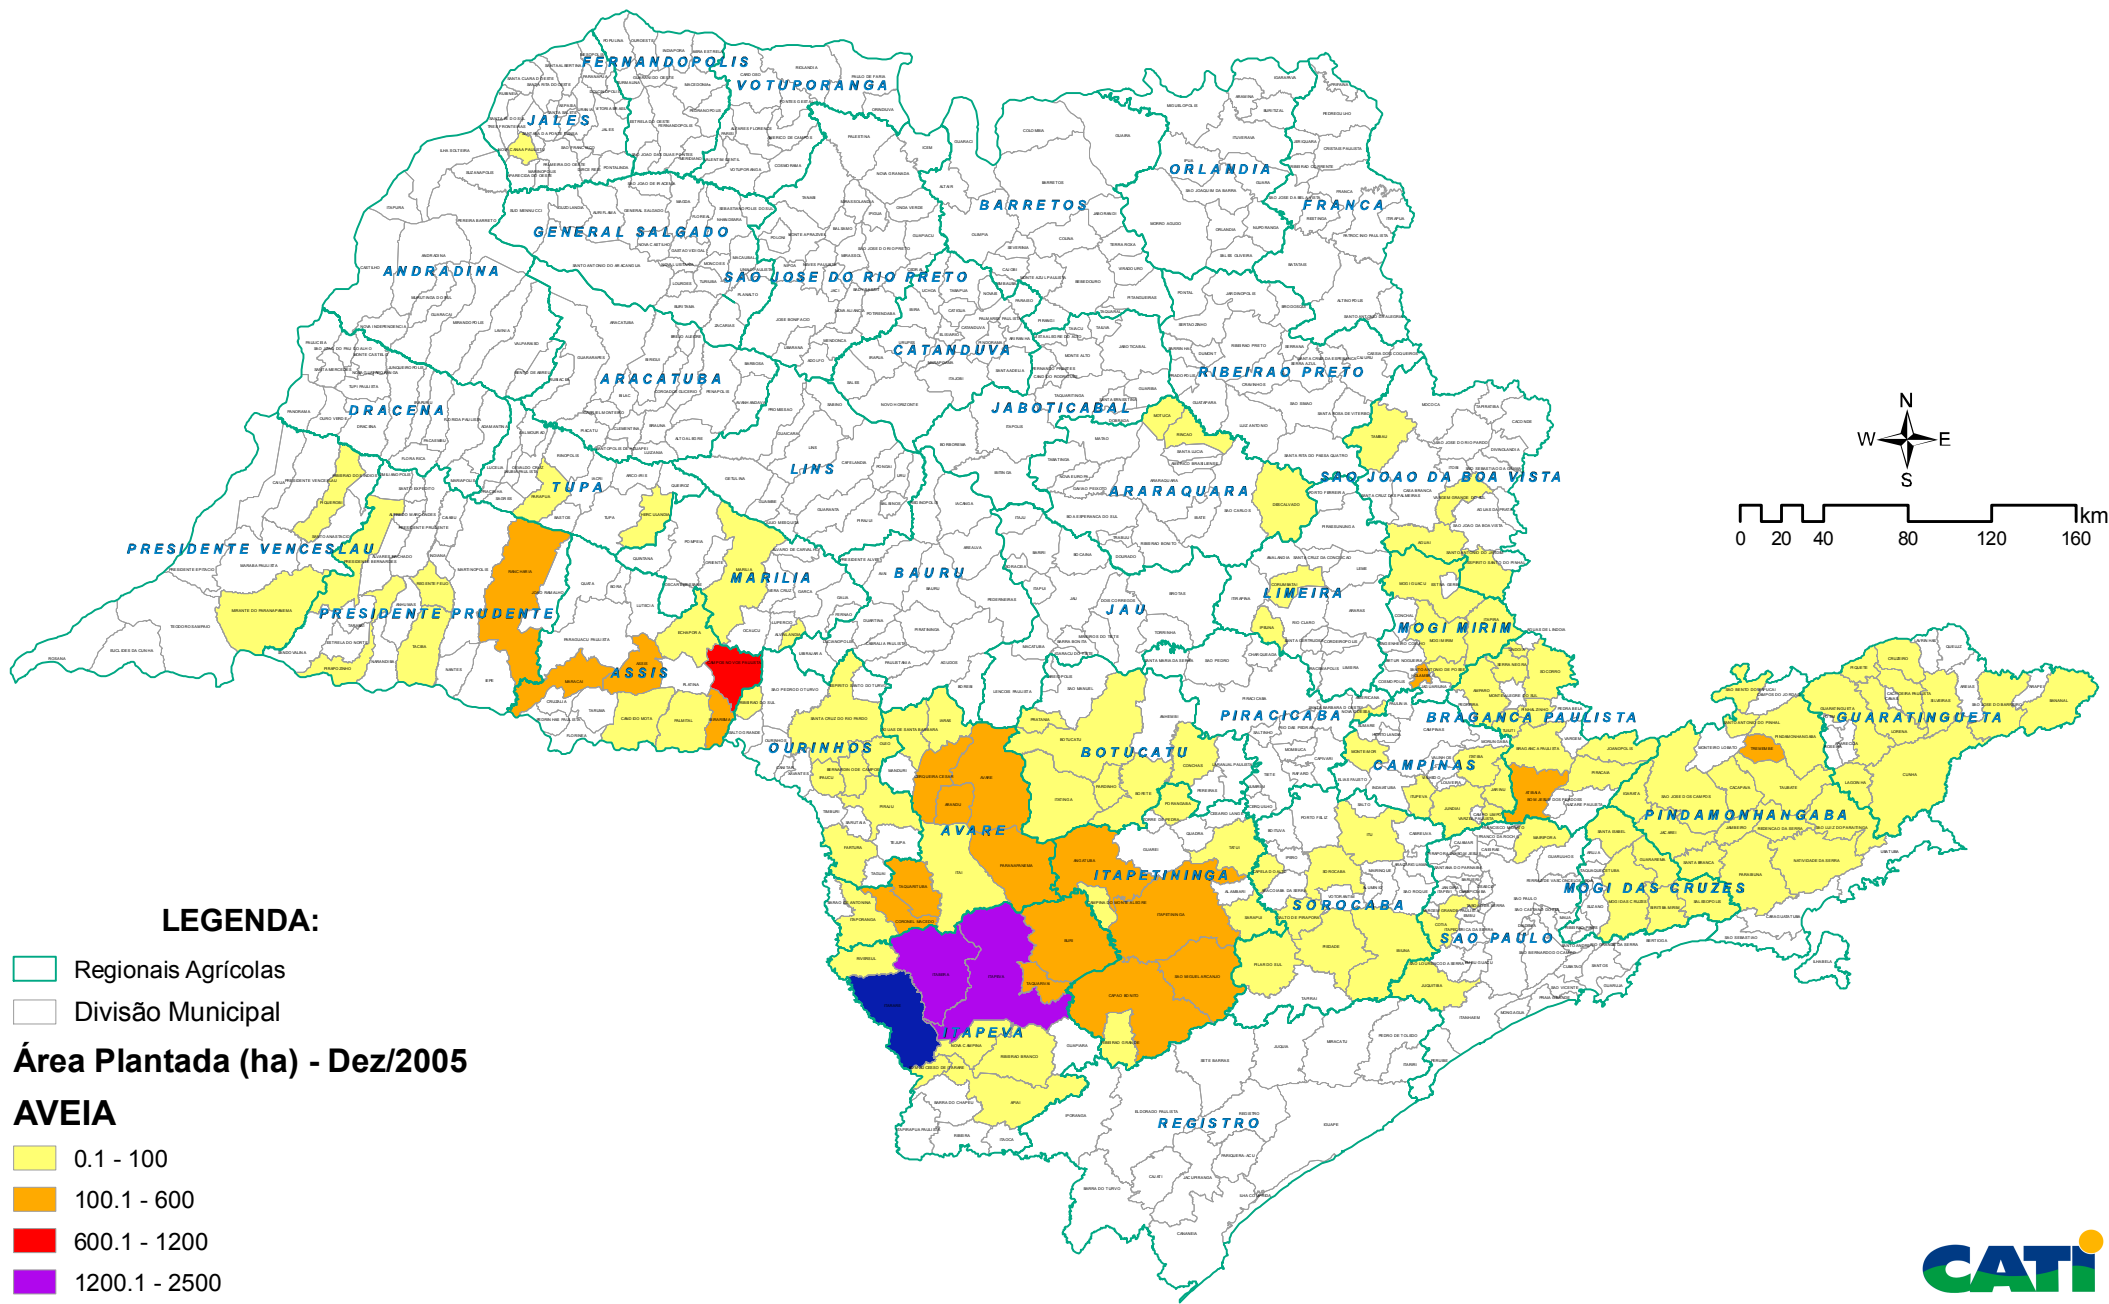

Exploração vegetal por município

LEGENDA:

- Regionais Agrícolas
- Divisão Municipal

Área Plantada (ha) - Dez/2005

AVEIA

- 0.1 - 100
- 100.1 - 600
- 600.1 - 1200
- 1200.1 - 2500
- 2500.1 - 4200