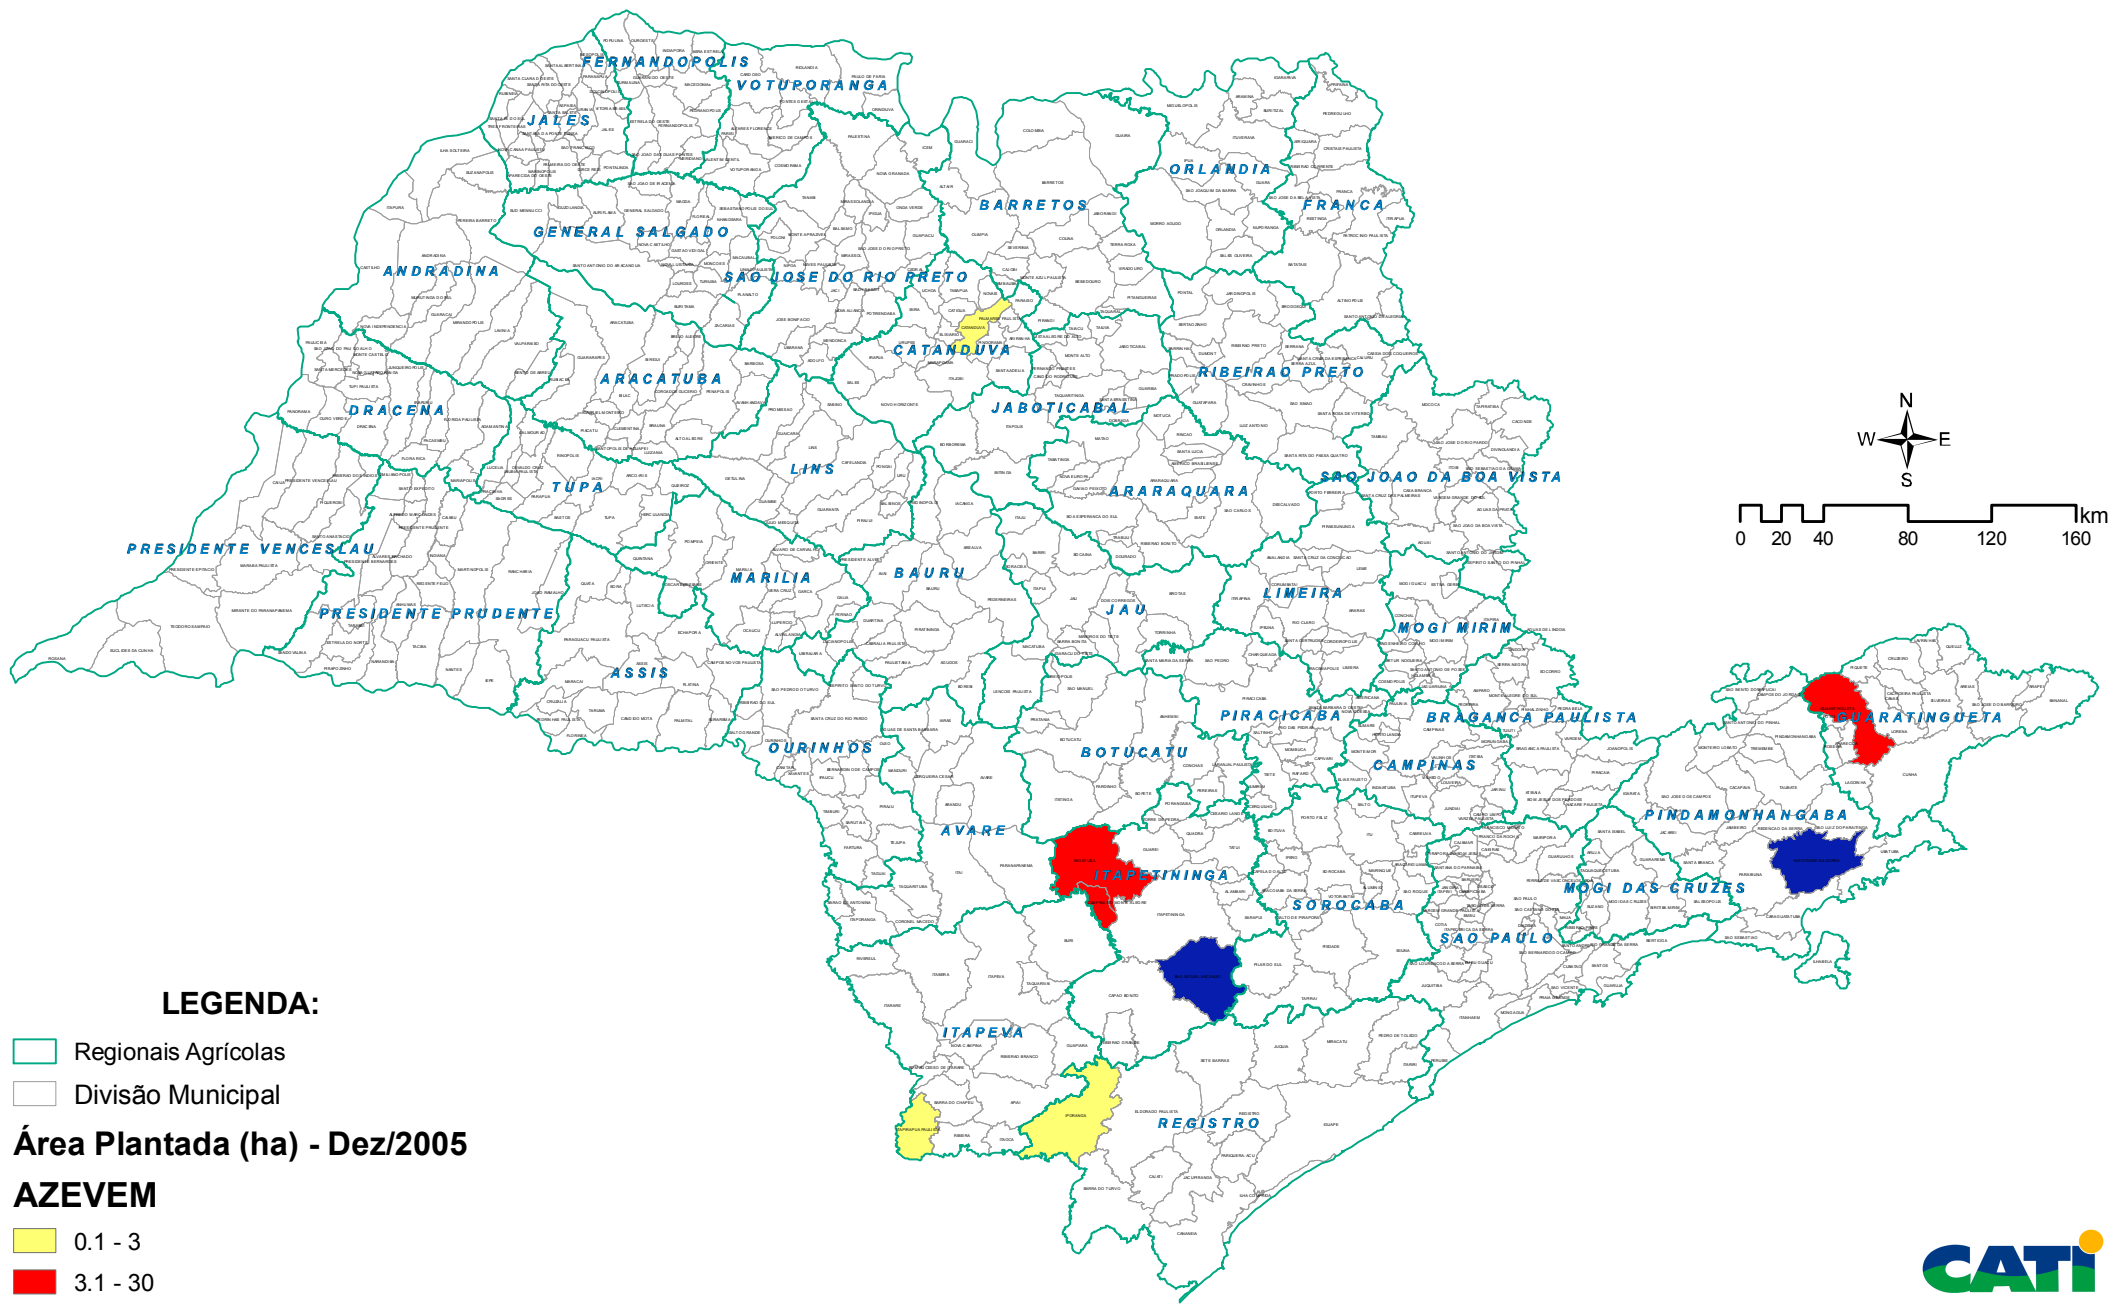

Exploração vegetal por município

LEGENDA:

- Regionais Agrícolas
- Divisão Municipal

Área Plantada (ha) - Dez/2005

AZEVEM

- 0.1 - 3
- 3.1 - 30
- 30.1 - 100