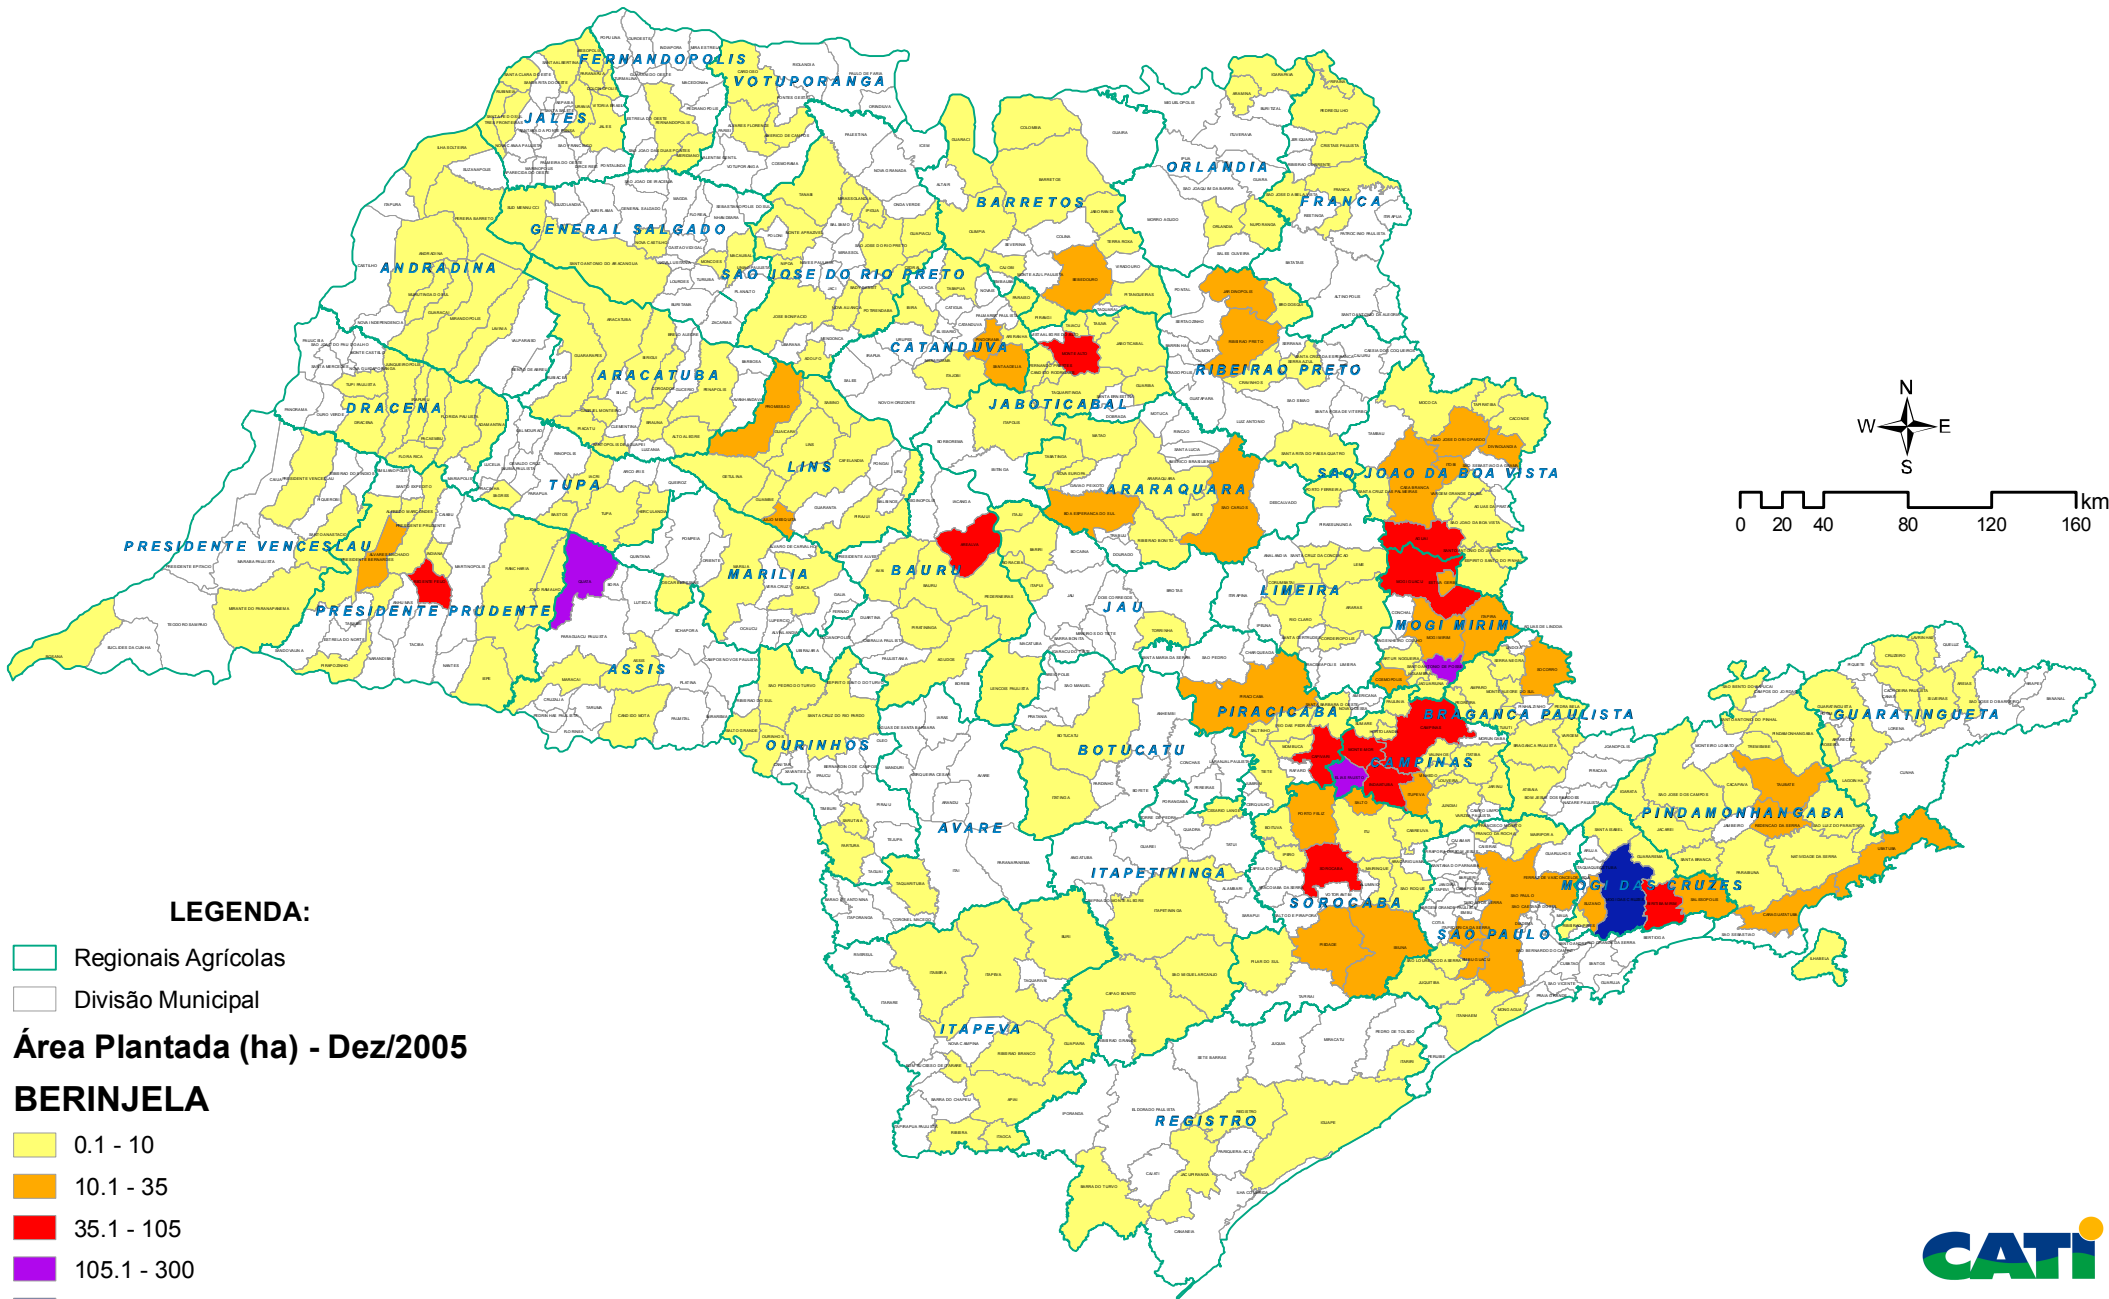

Exploração vegetal por município

LEGENDA:

- Regionais Agrícolas
- Divisão Municipal

Área Plantada (ha) - Dez/2005

BERINJELA

- 0.1 - 10
- 10.1 - 35
- 35.1 - 105
- 105.1 - 300
- 300.1 - 1000