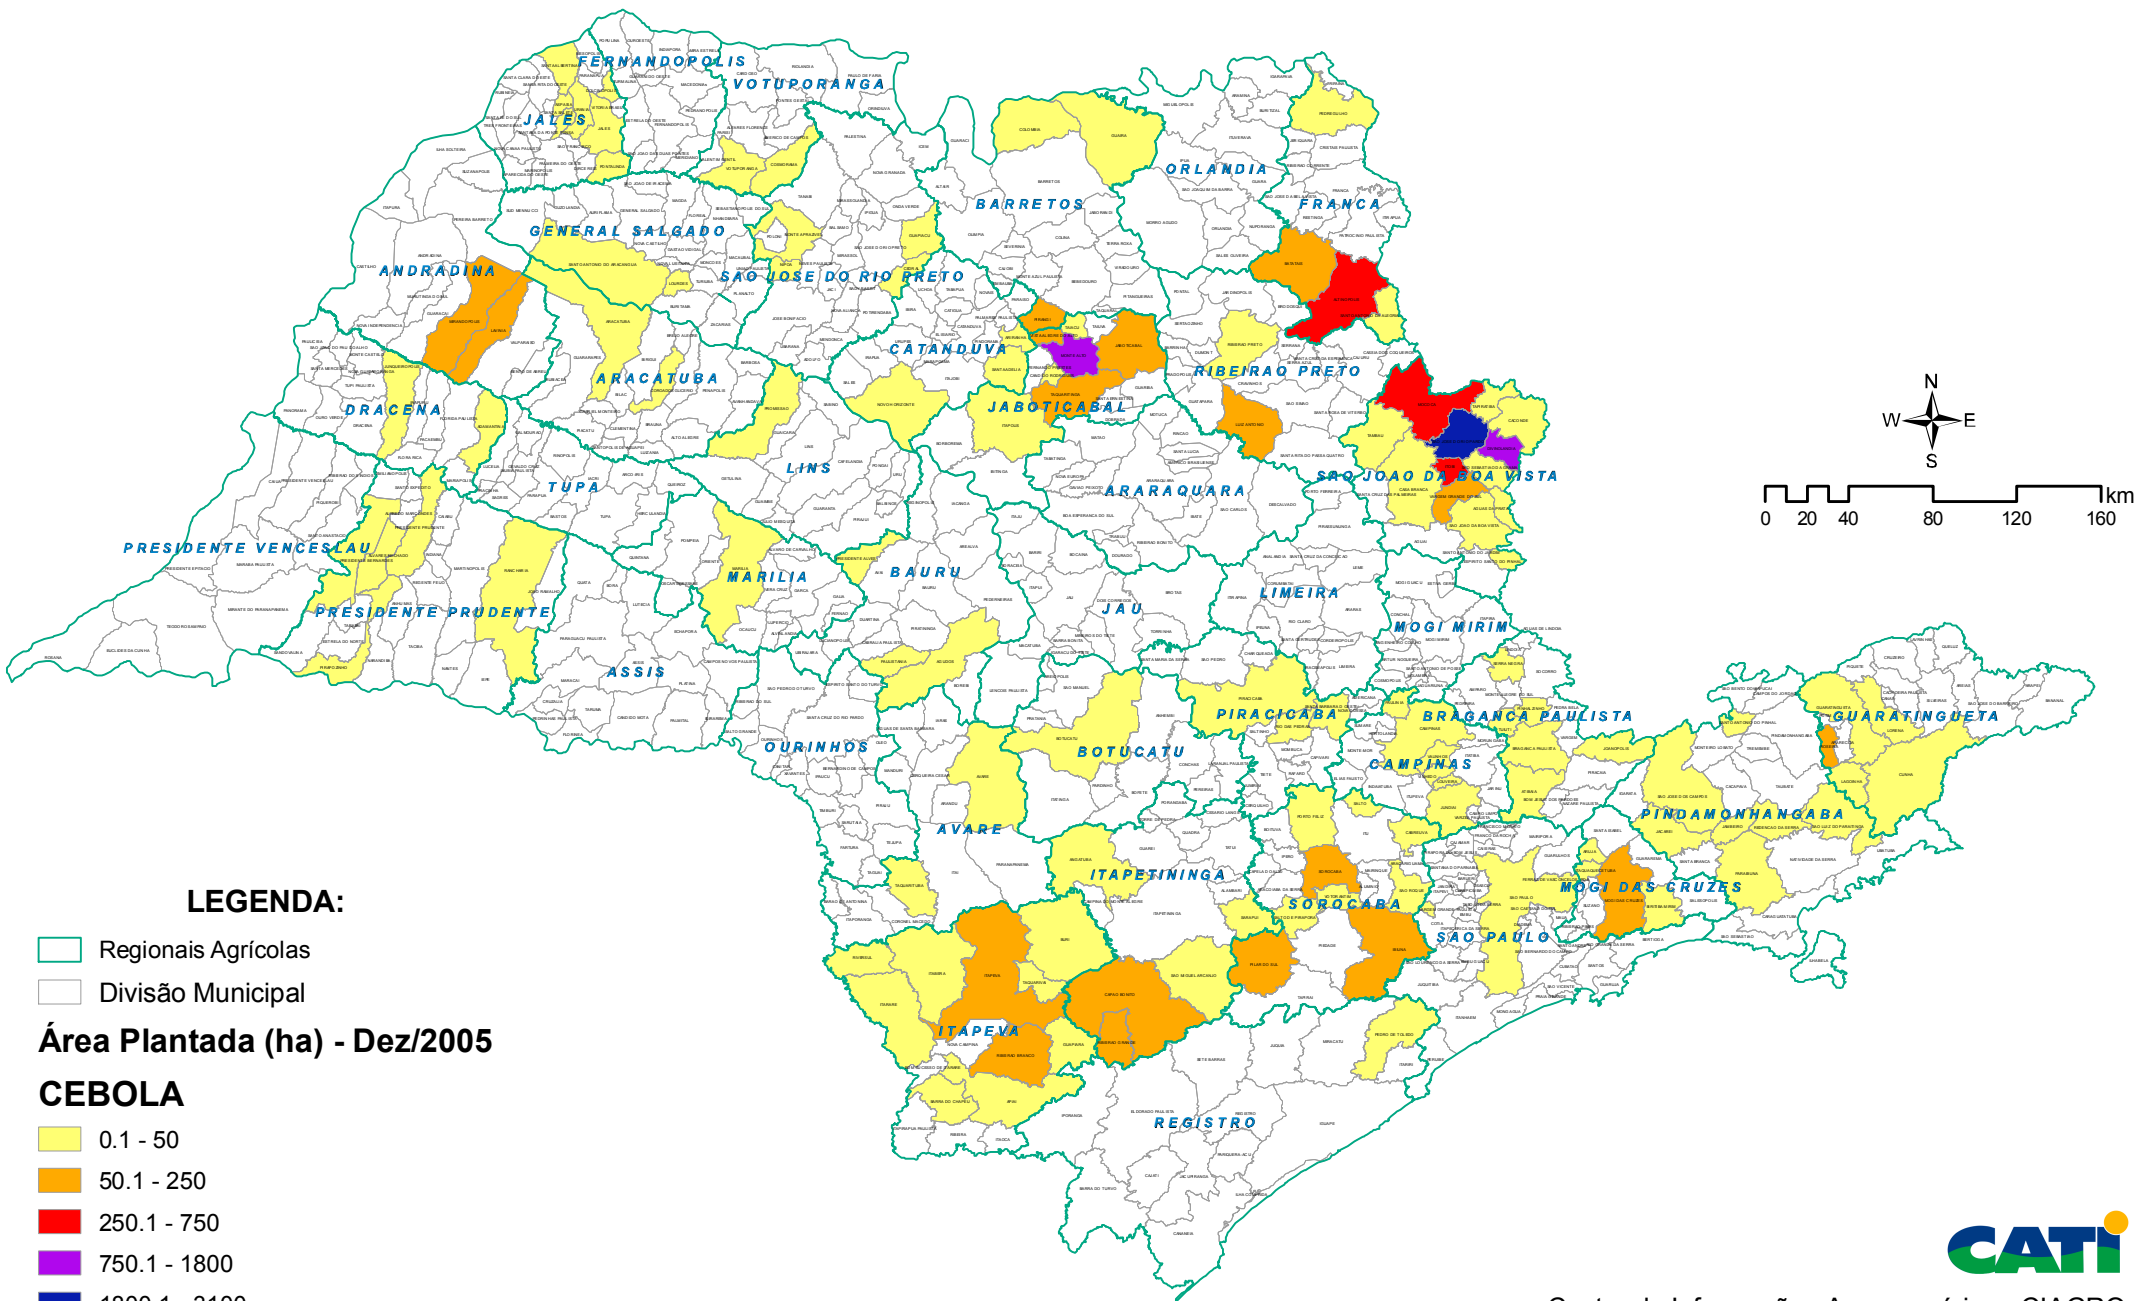

Exploração vegetal por município

LEGENDA:

- Regionais Agrícolas
- Divisão Municipal

Área Plantada (ha) - Dez/2005

CEBOLA

- 0.1 - 50
- 50.1 - 250
- 250.1 - 750
- 750.1 - 1800
- 1800.1 - 3100