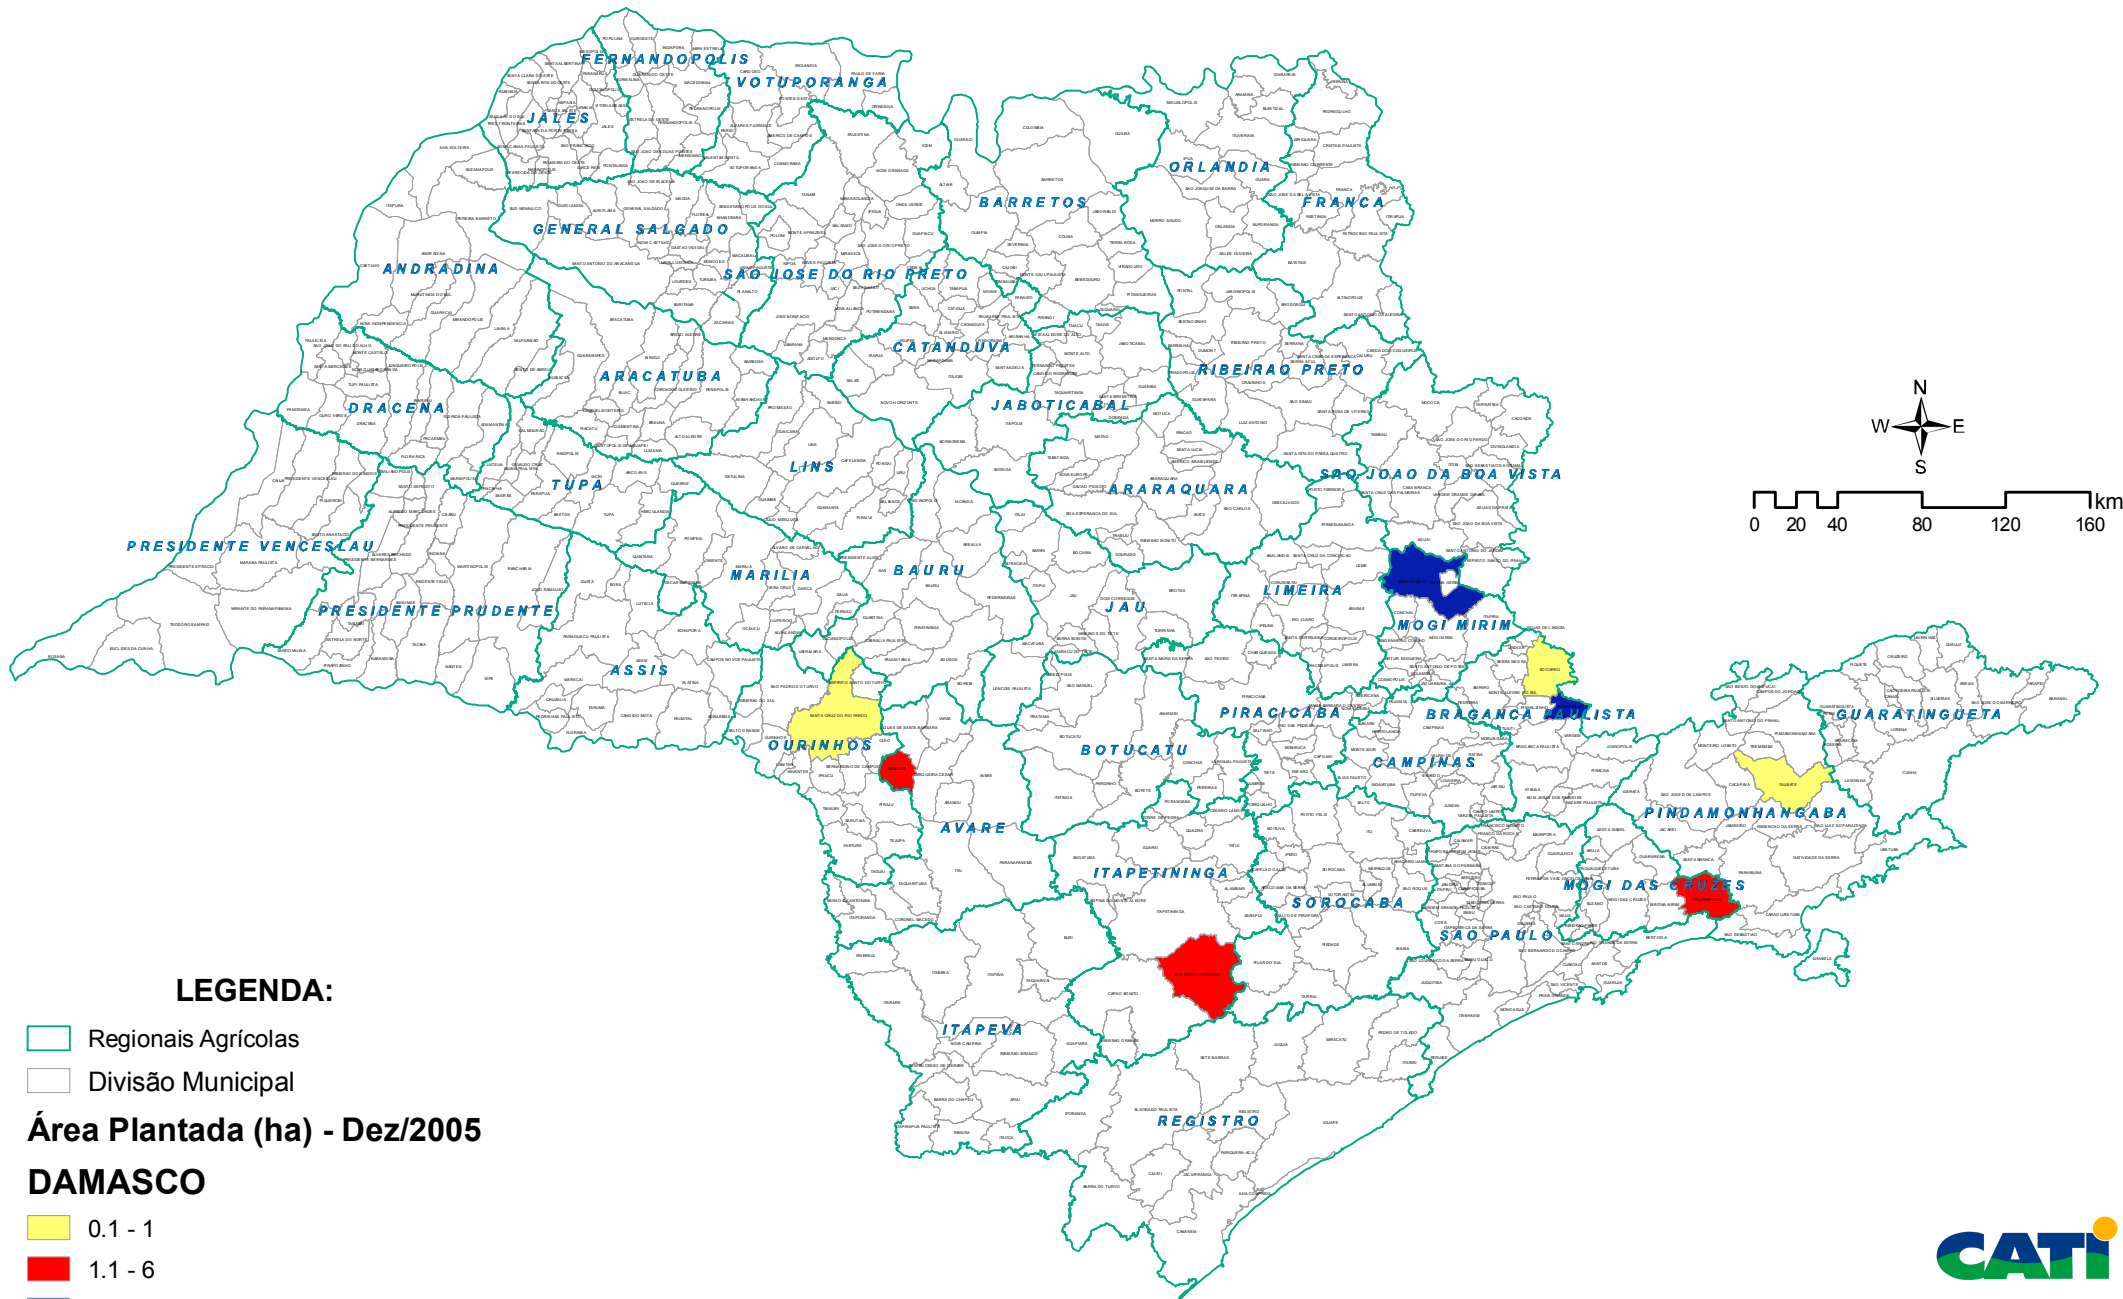

Exploração vegetal por município

LEGENDA:

- Regionais Agrícolas
- Divisão Municipal

Área Plantada (ha) - Dez/2005

DAMASCO

- 0.1 - 1
- 1.1 - 6
- 6.1 - 15