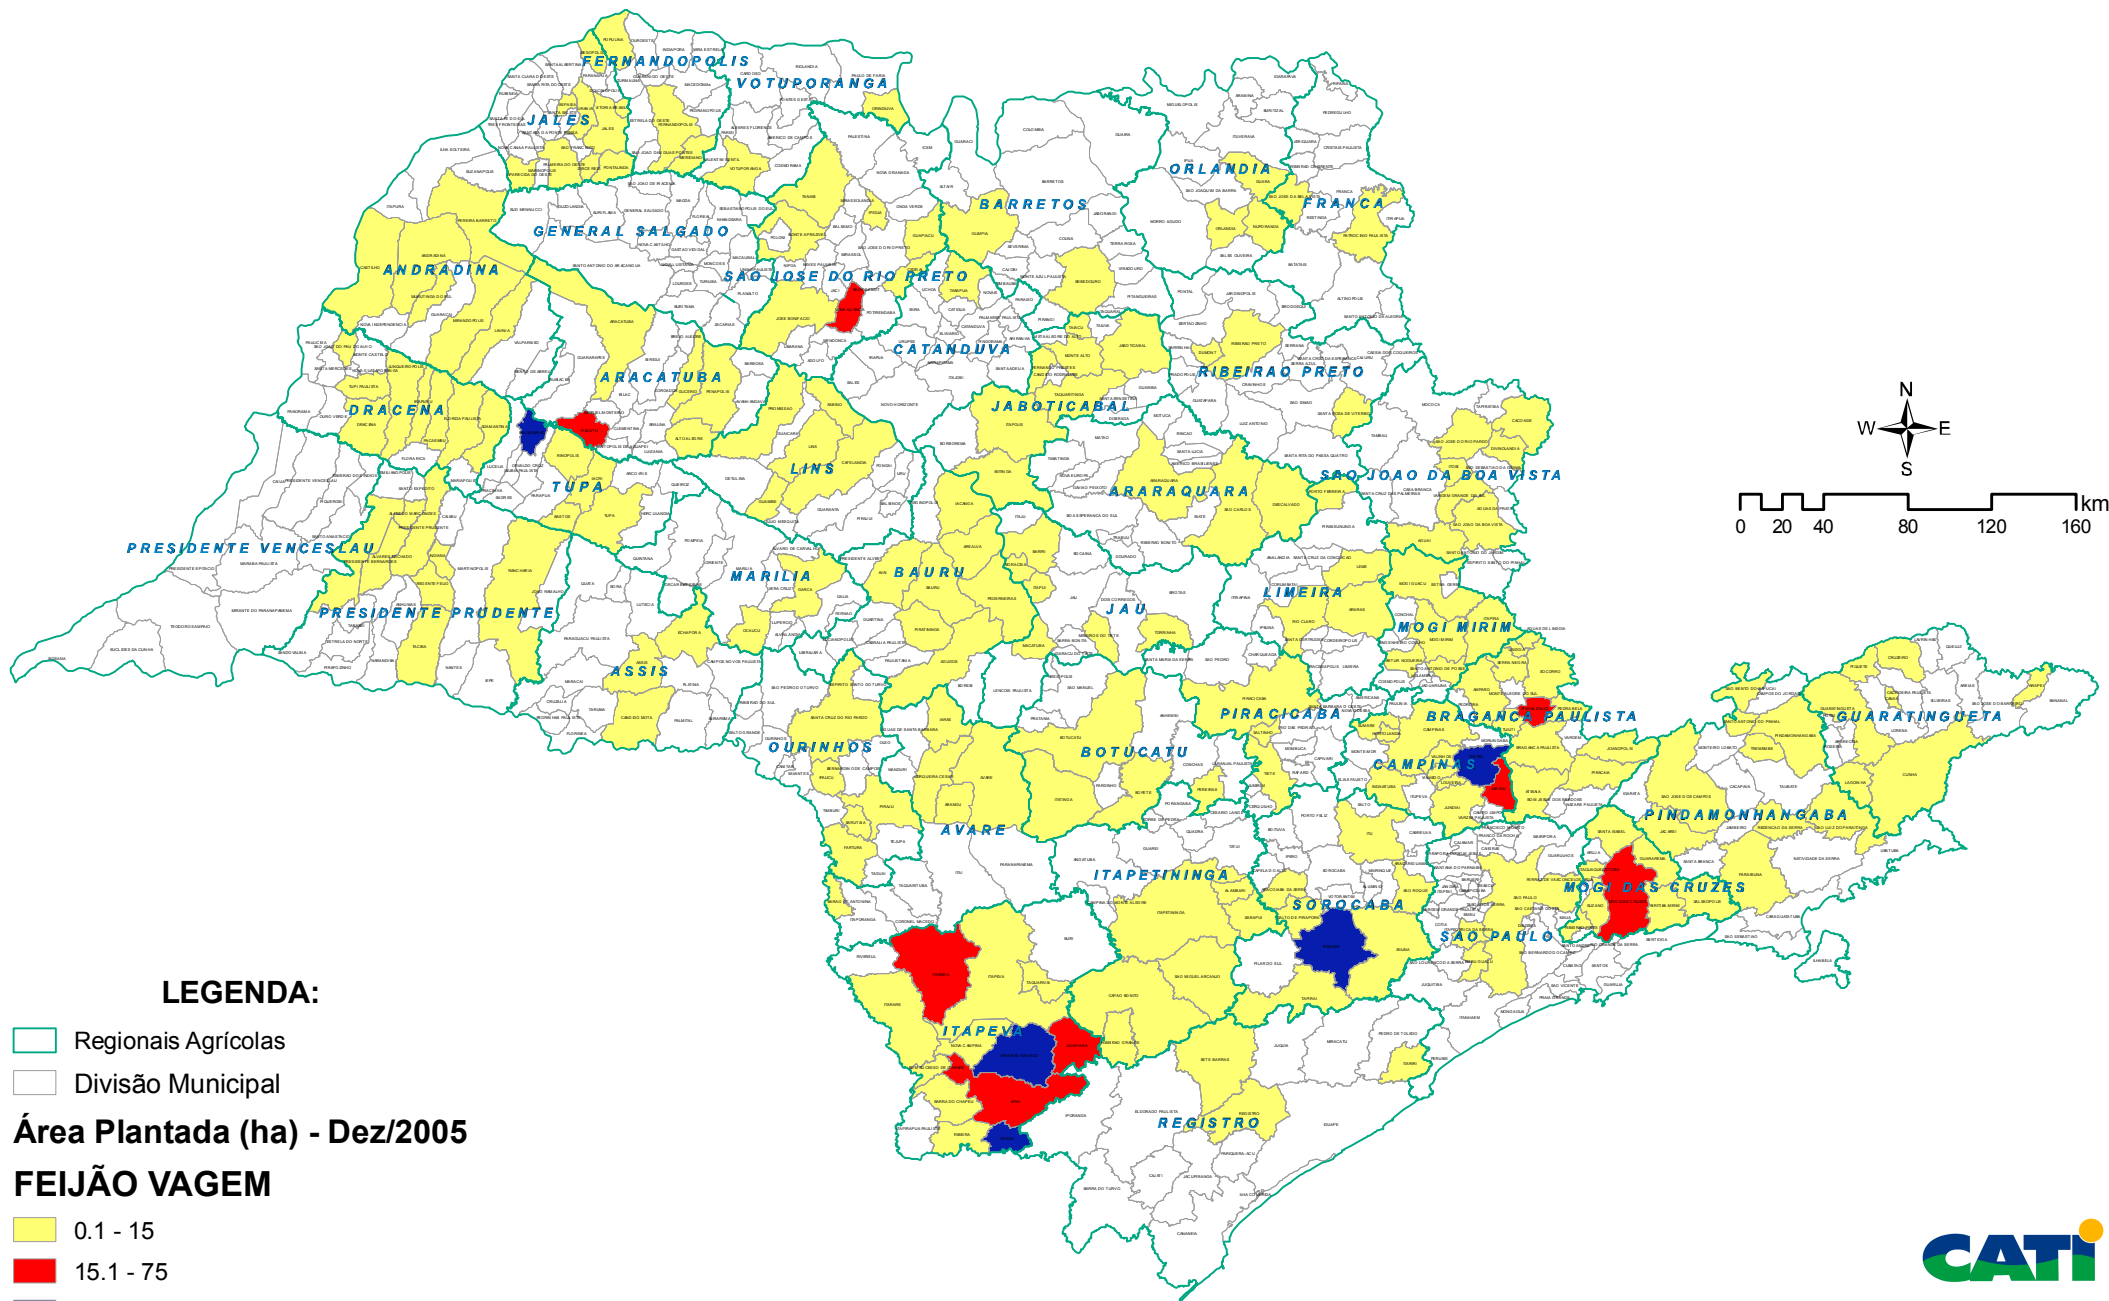

Exploração vegetal por município

LEGENDA:

- Regionais Agrícolas
- Divisão Municipal

Área Plantada (ha) - Dez/2005

FEIJÃO VAGEM

- 0.1 - 15
- 15.1 - 75
- 75.1 - 205