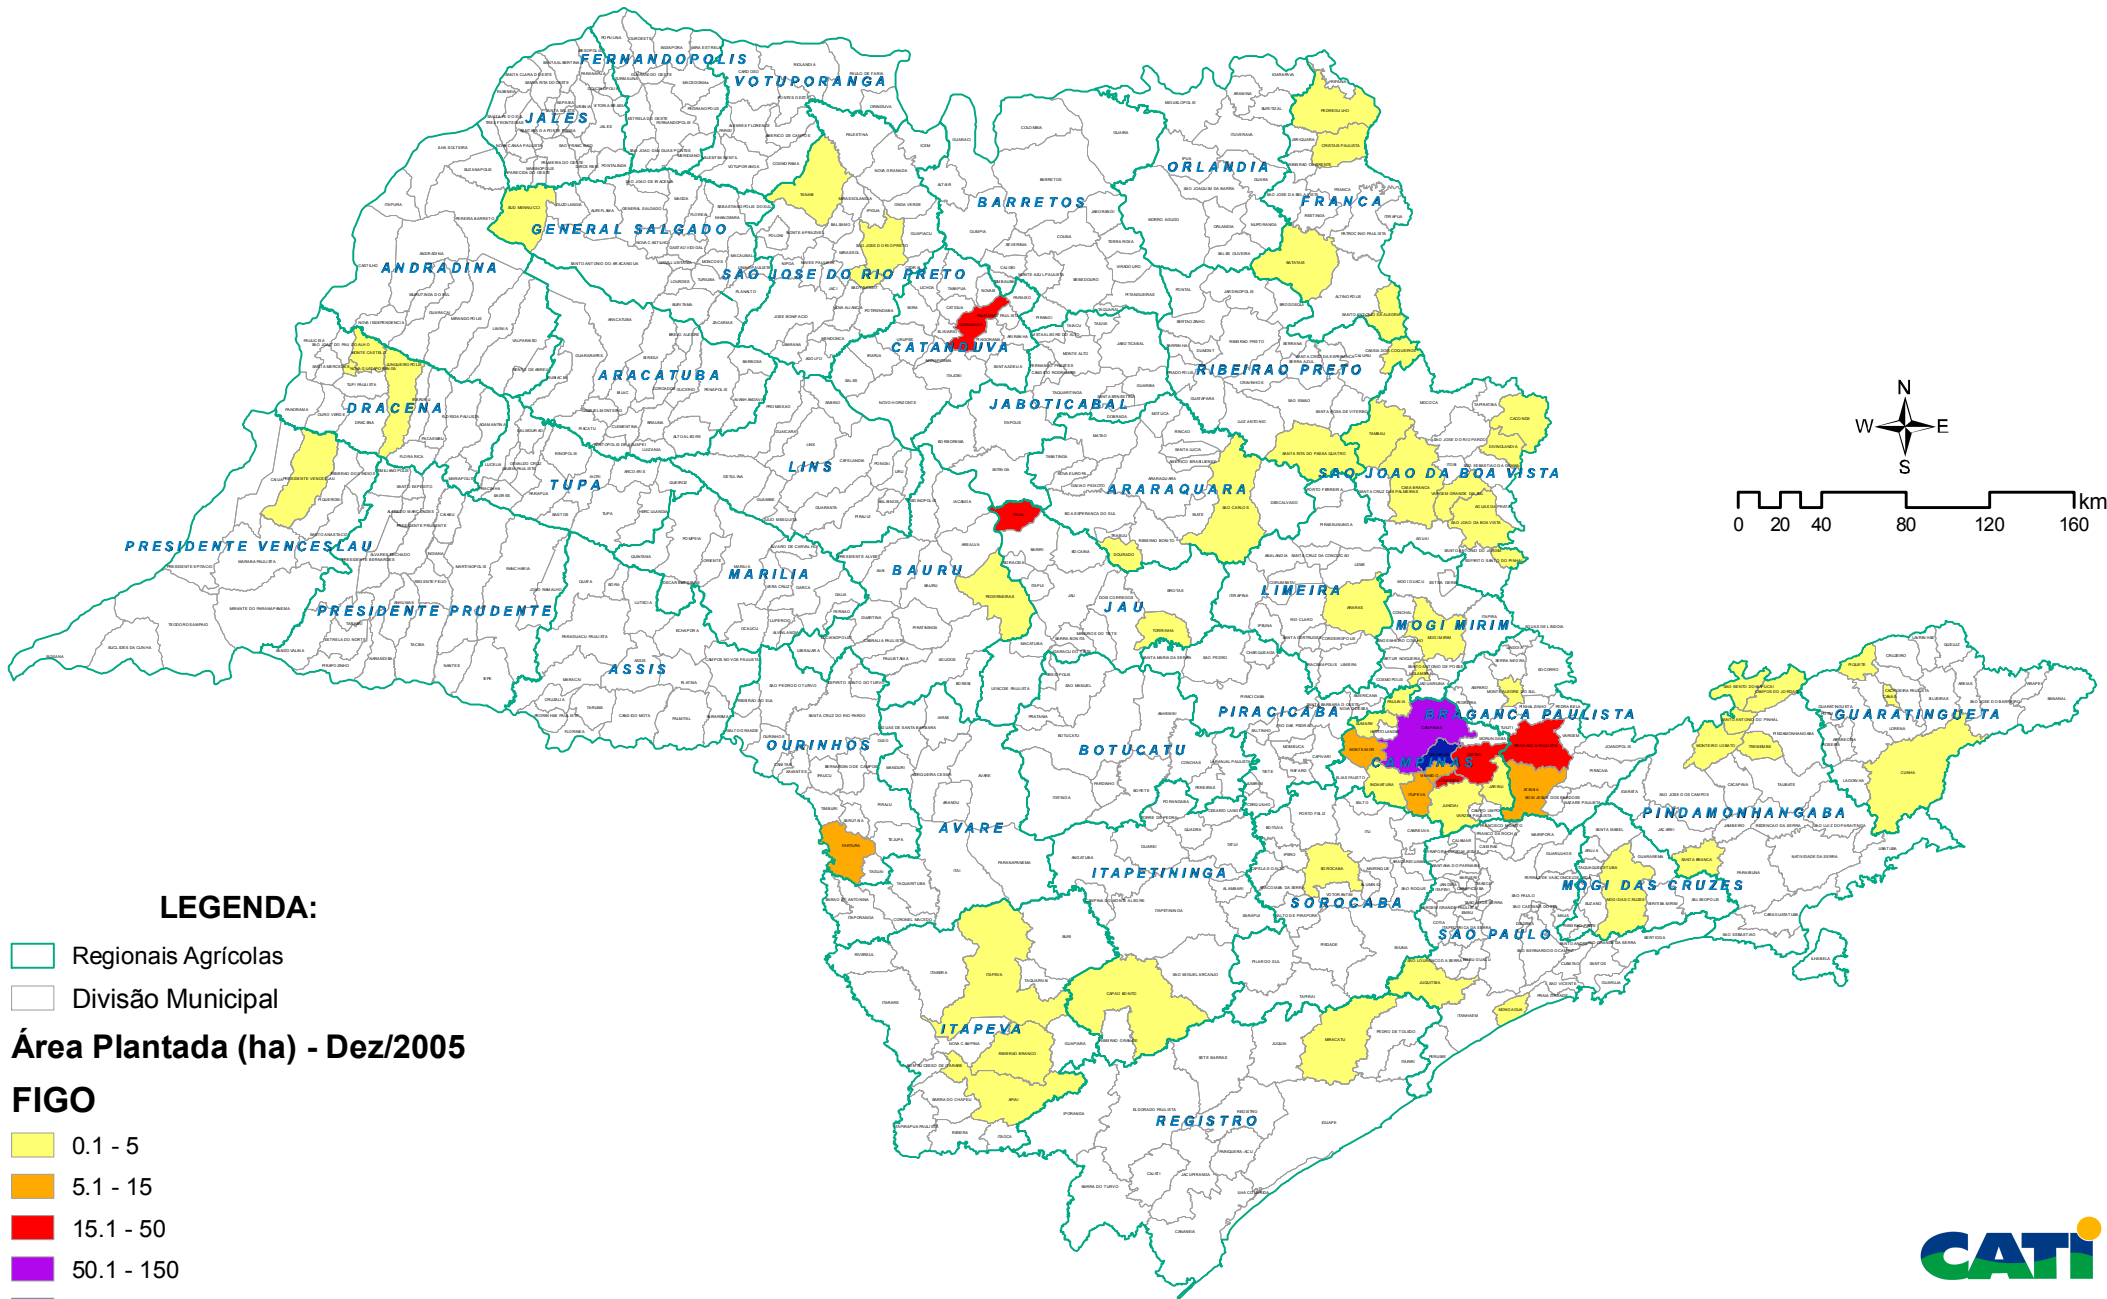

Exploração vegetal por município

LEGENDA:

- Regionais Agrícolas
- Divisão Municipal

Área Plantada (ha) - Dez/2005

FIGO

- 0.1 - 5
- 5.1 - 15
- 15.1 - 50
- 50.1 - 150
- 150.1 - 280