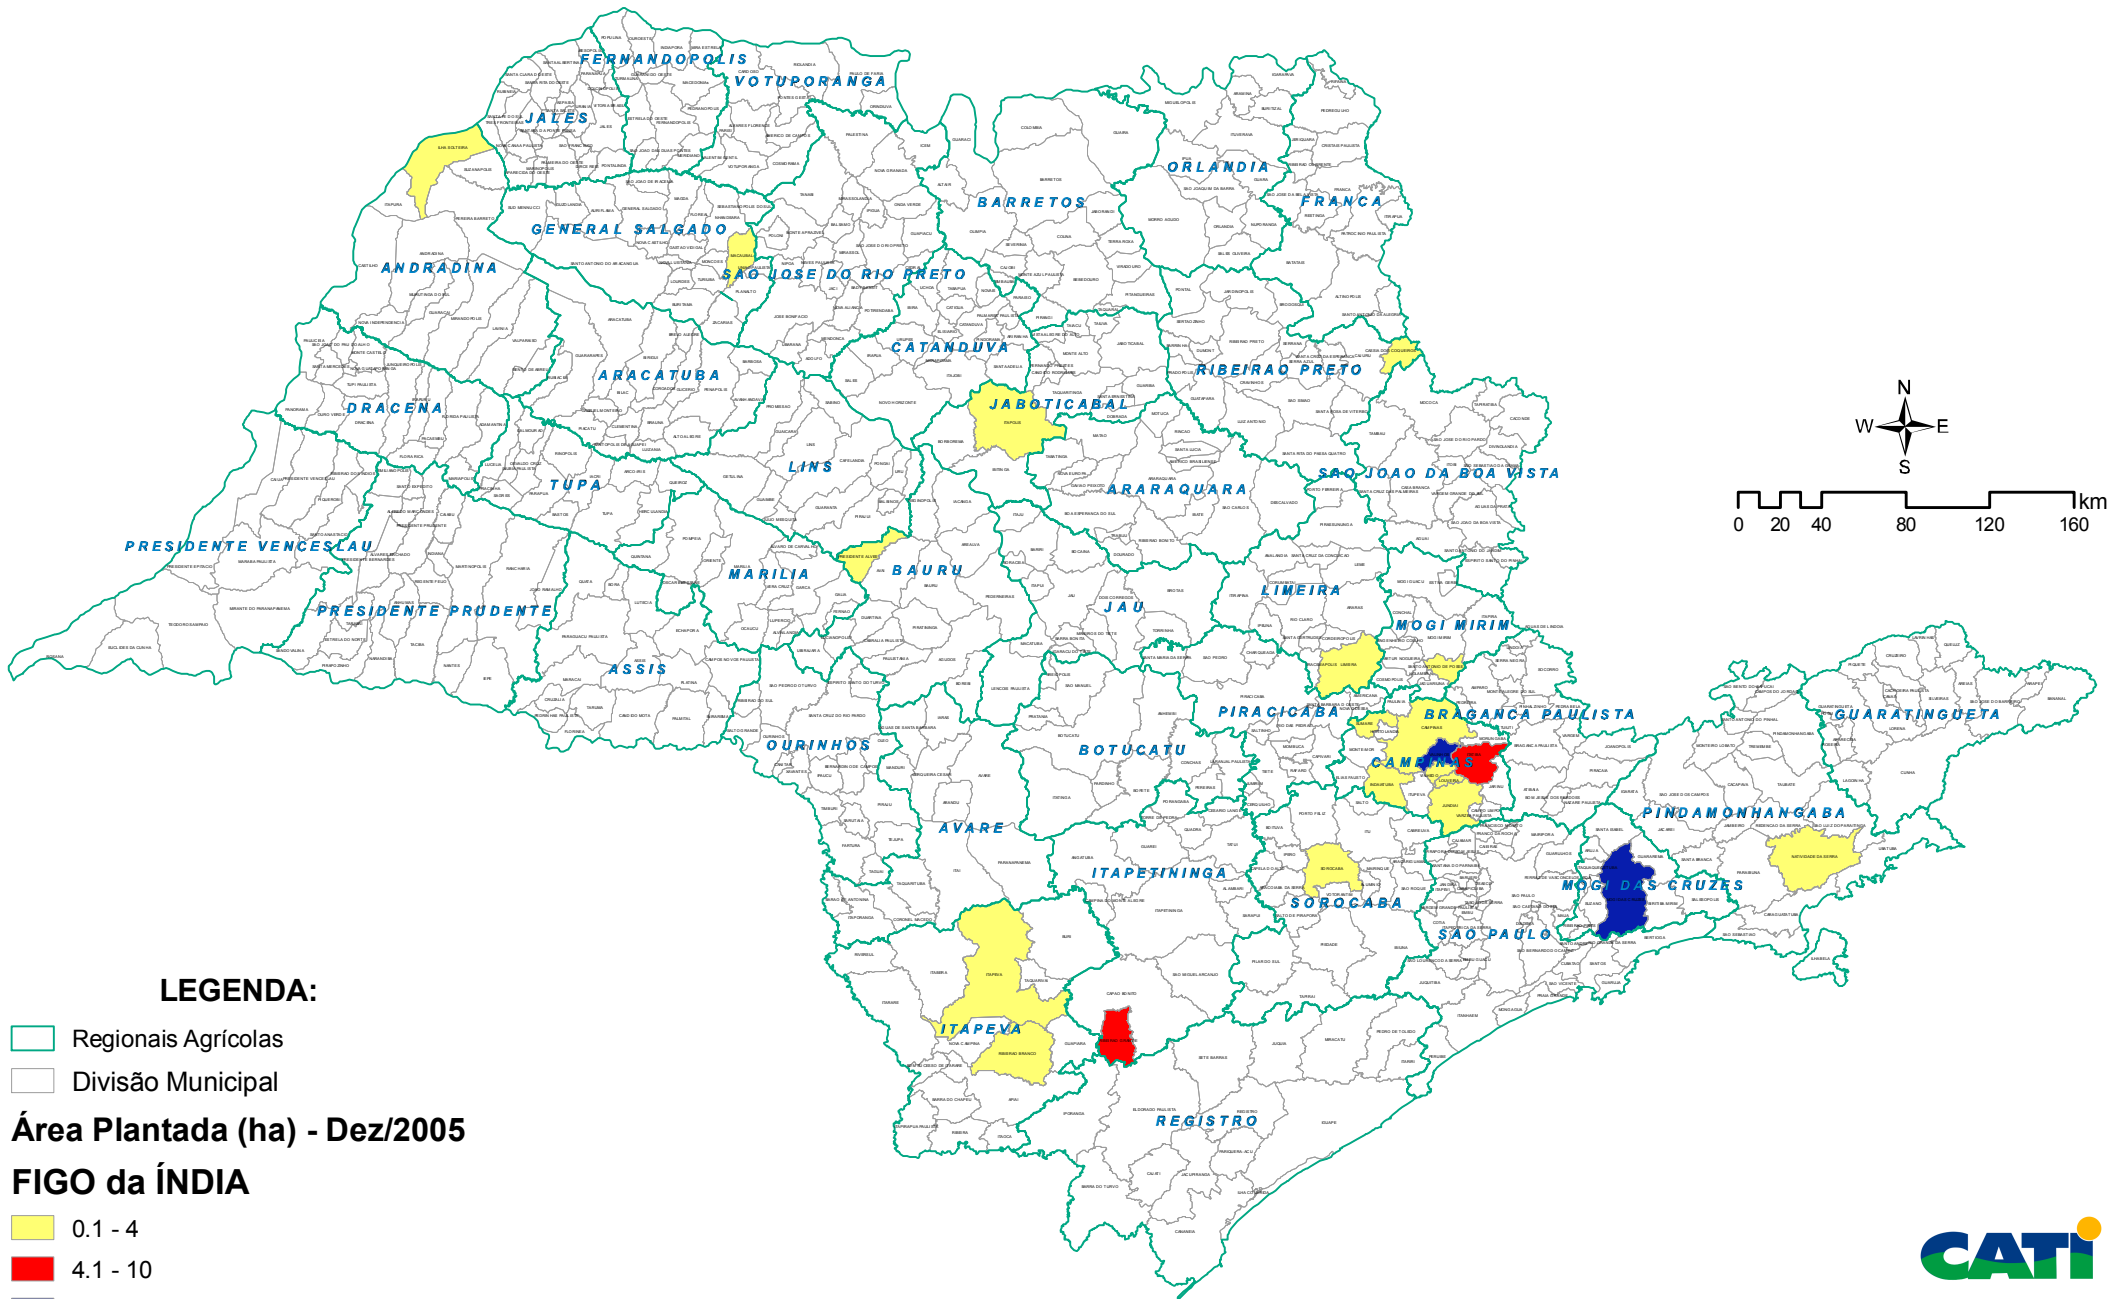

Exploração vegetal por município

LEGENDA:

- Regionais Agrícolas
- Divisão Municipal

Área Plantada (ha) - Dez/2005

FIGO da ÍNDIA

- 0.1 - 4
- 4.1 - 10
- 10.1 - 20