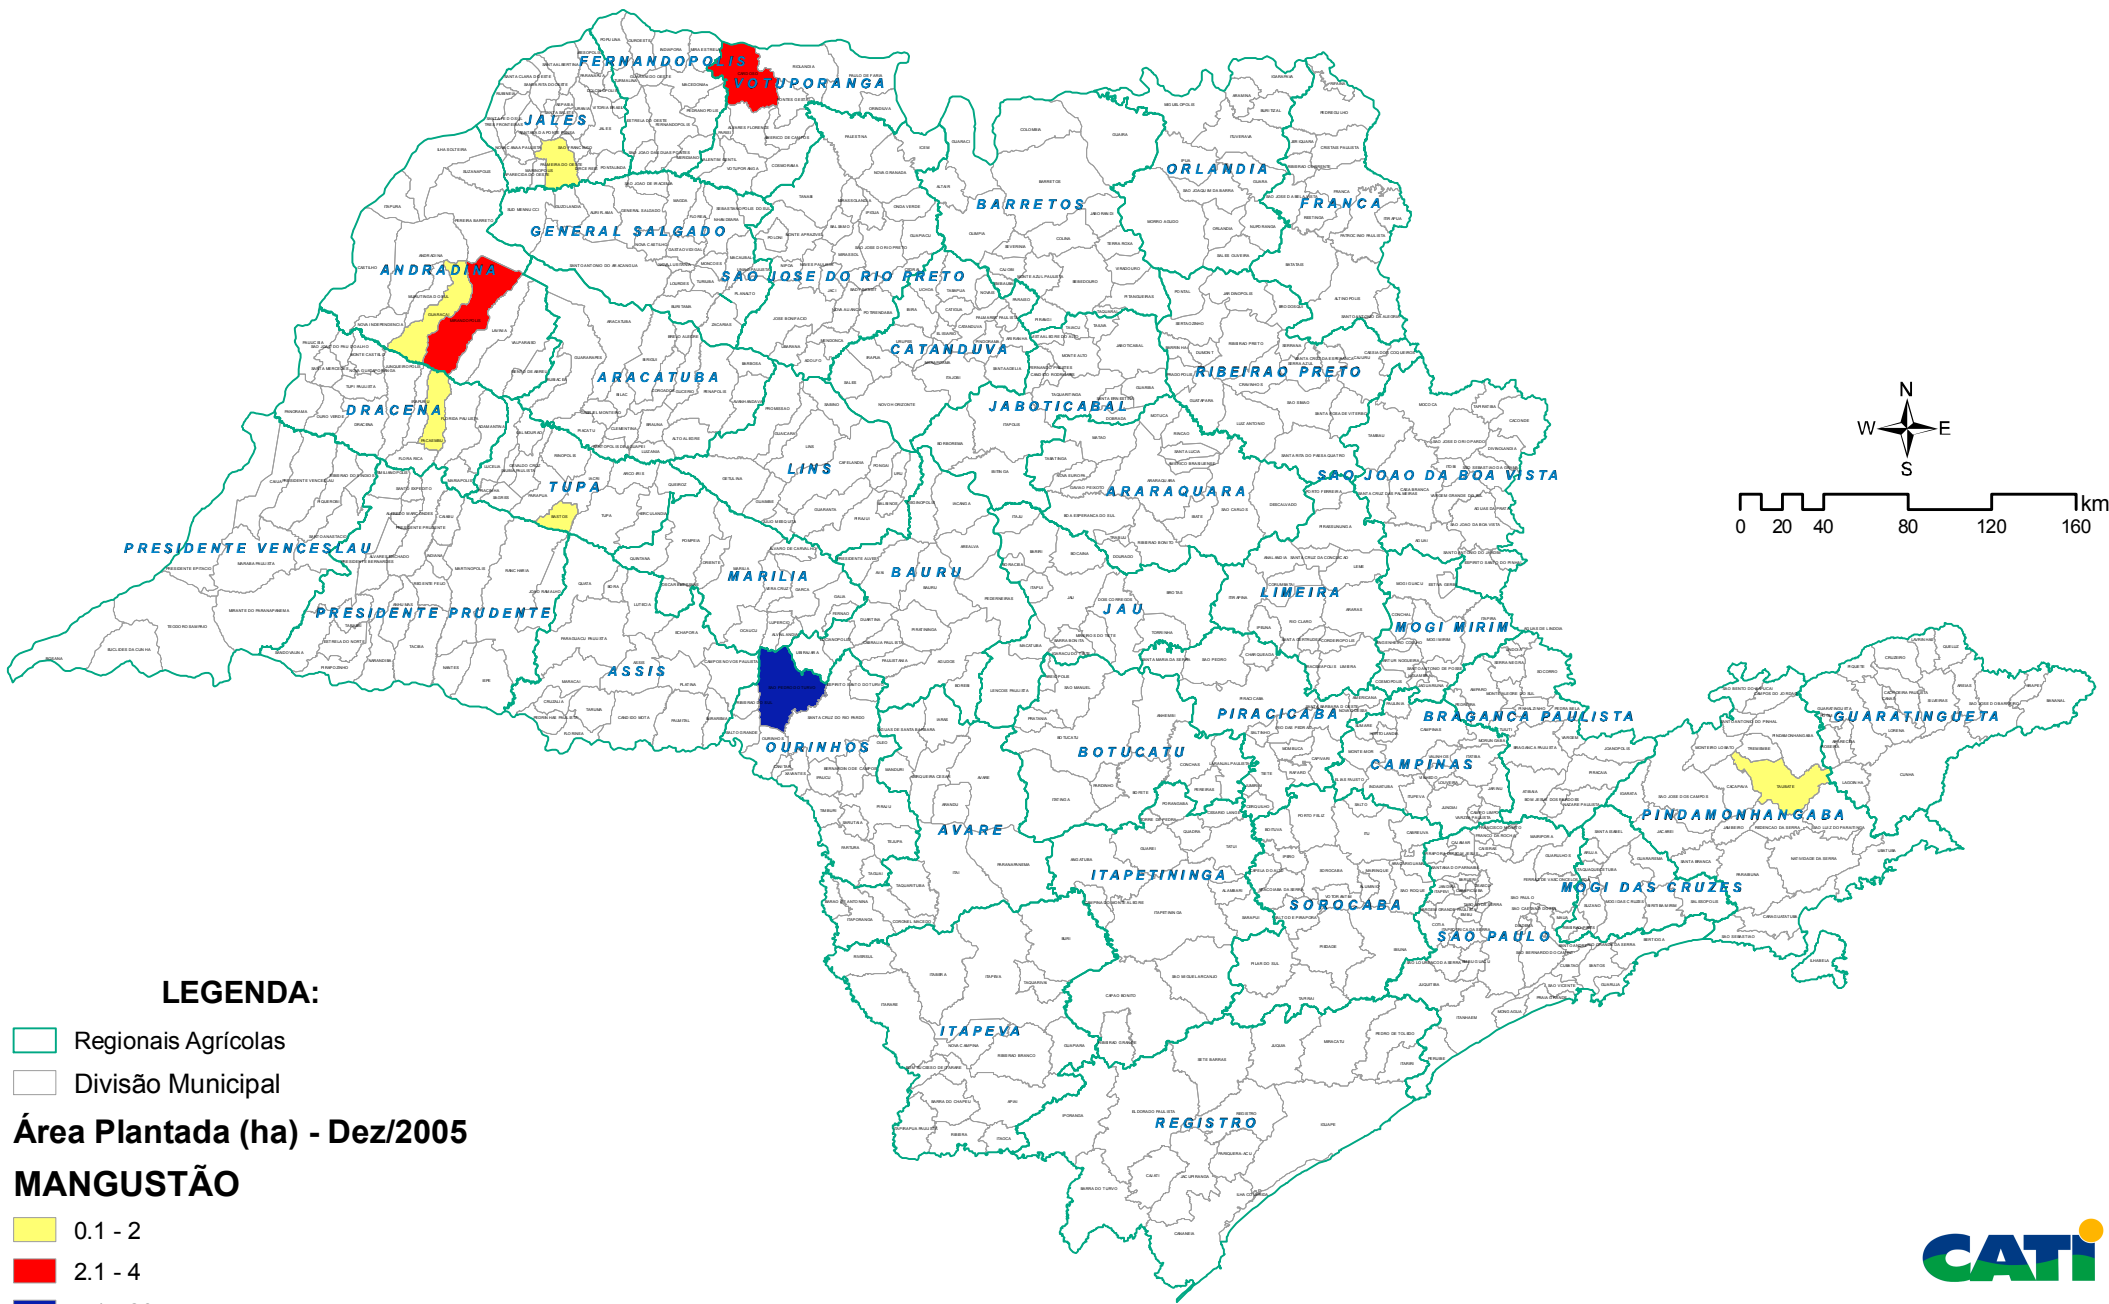

Exploração vegetal por município

LEGENDA:

- Regionais Agrícolas
- Divisão Municipal

Área Plantada (ha) - Dez/2005

MANGUSTÃO

- 0.1 - 2
- 2.1 - 4
- 4.1 - 20