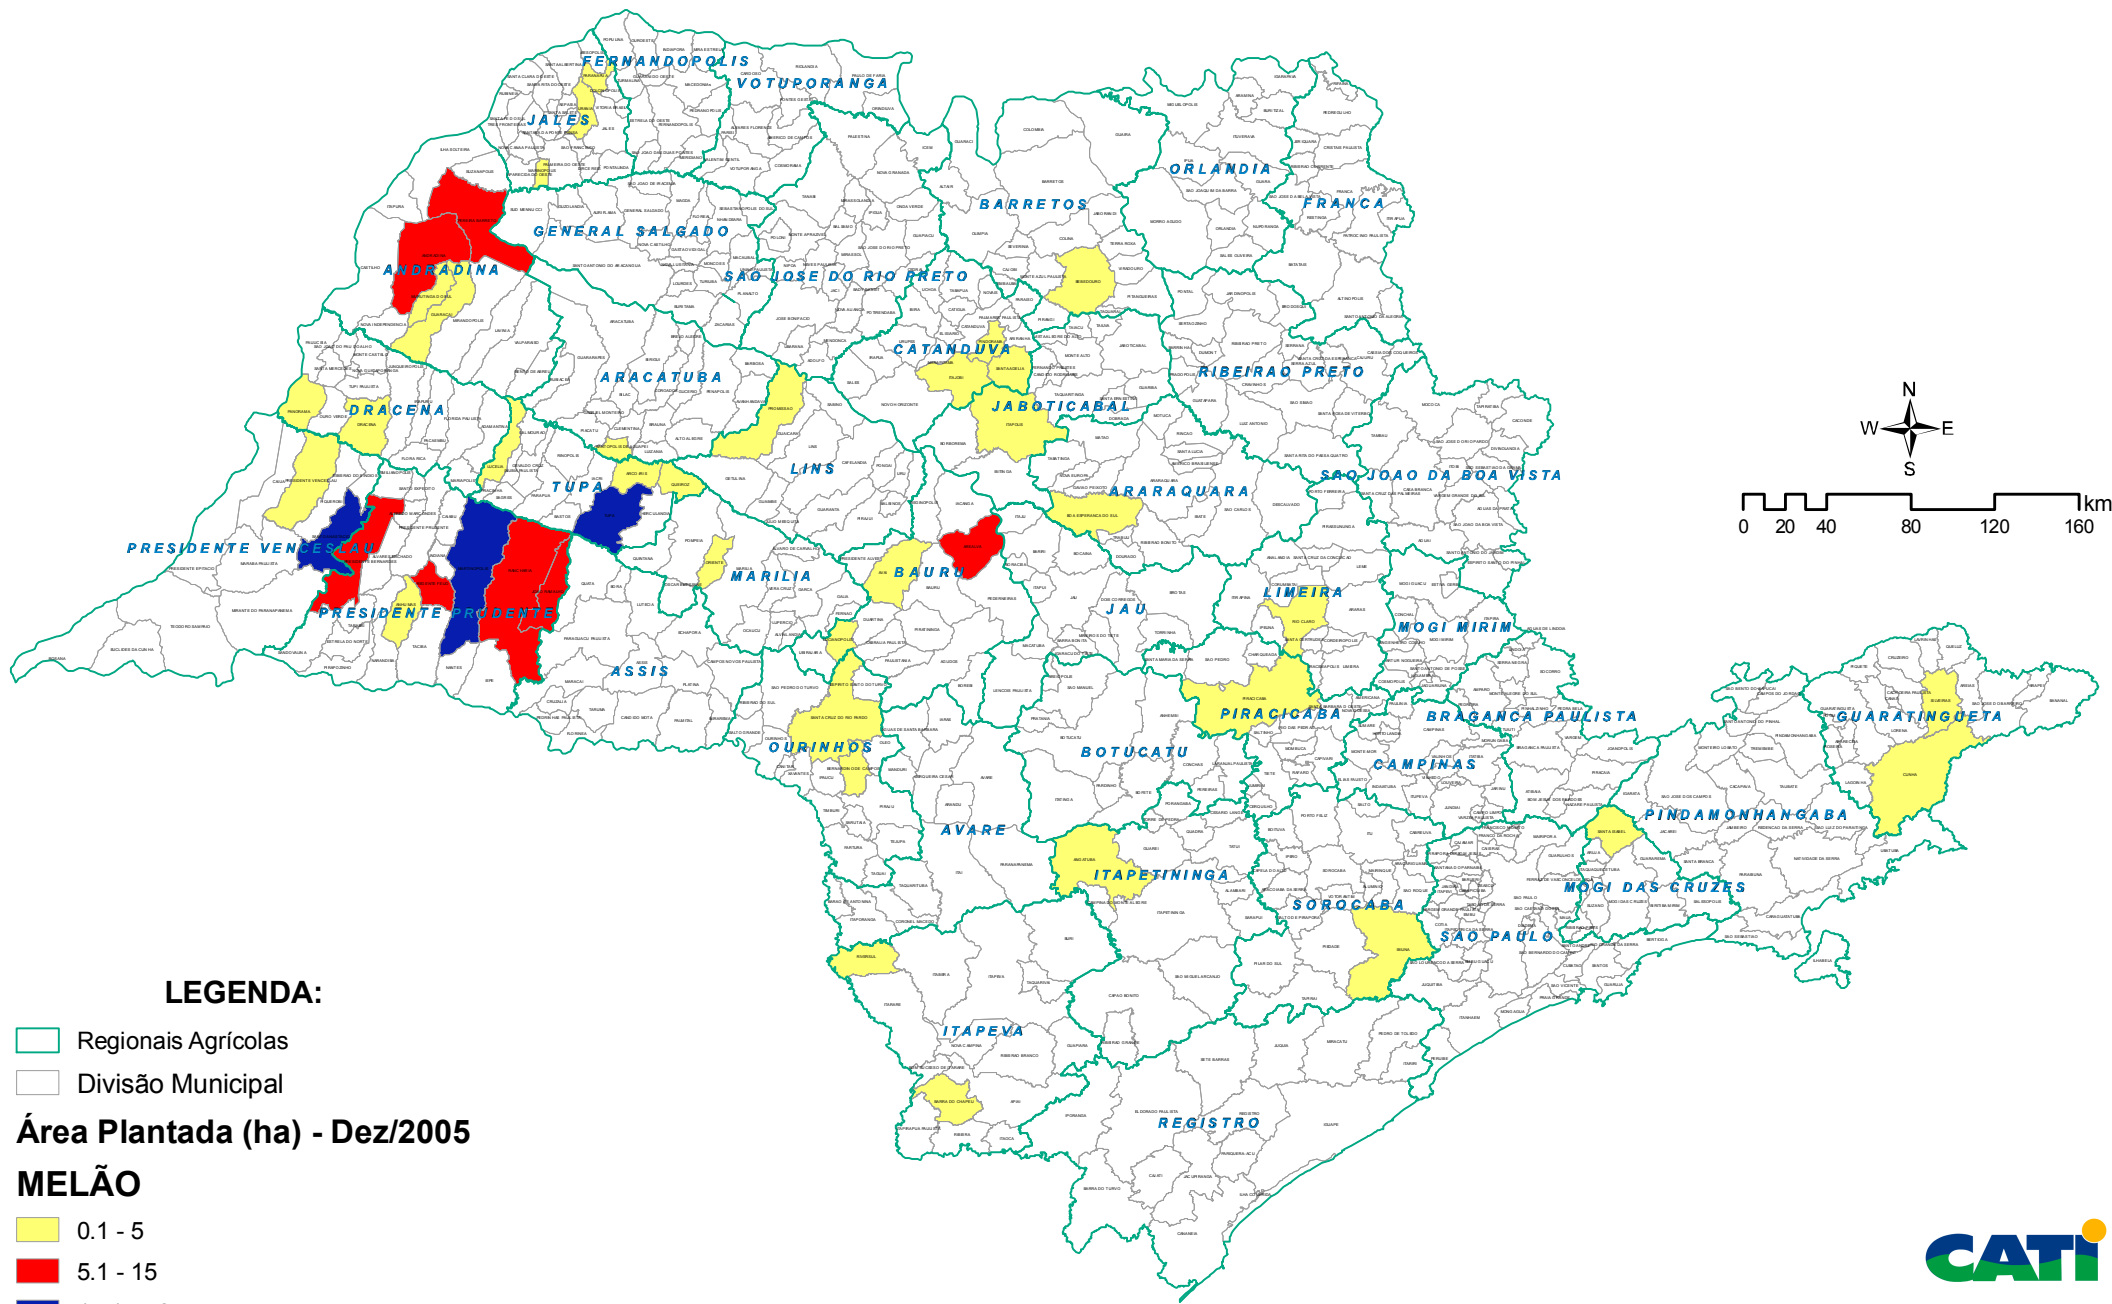

Exploração vegetal por município

LEGENDA:

- Regionais Agrícolas
- Divisão Municipal

Área Plantada (ha) - Dez/2005

- MELÃO**
- 0.1 - 5
 - 5.1 - 15
 - 15.1 - 40