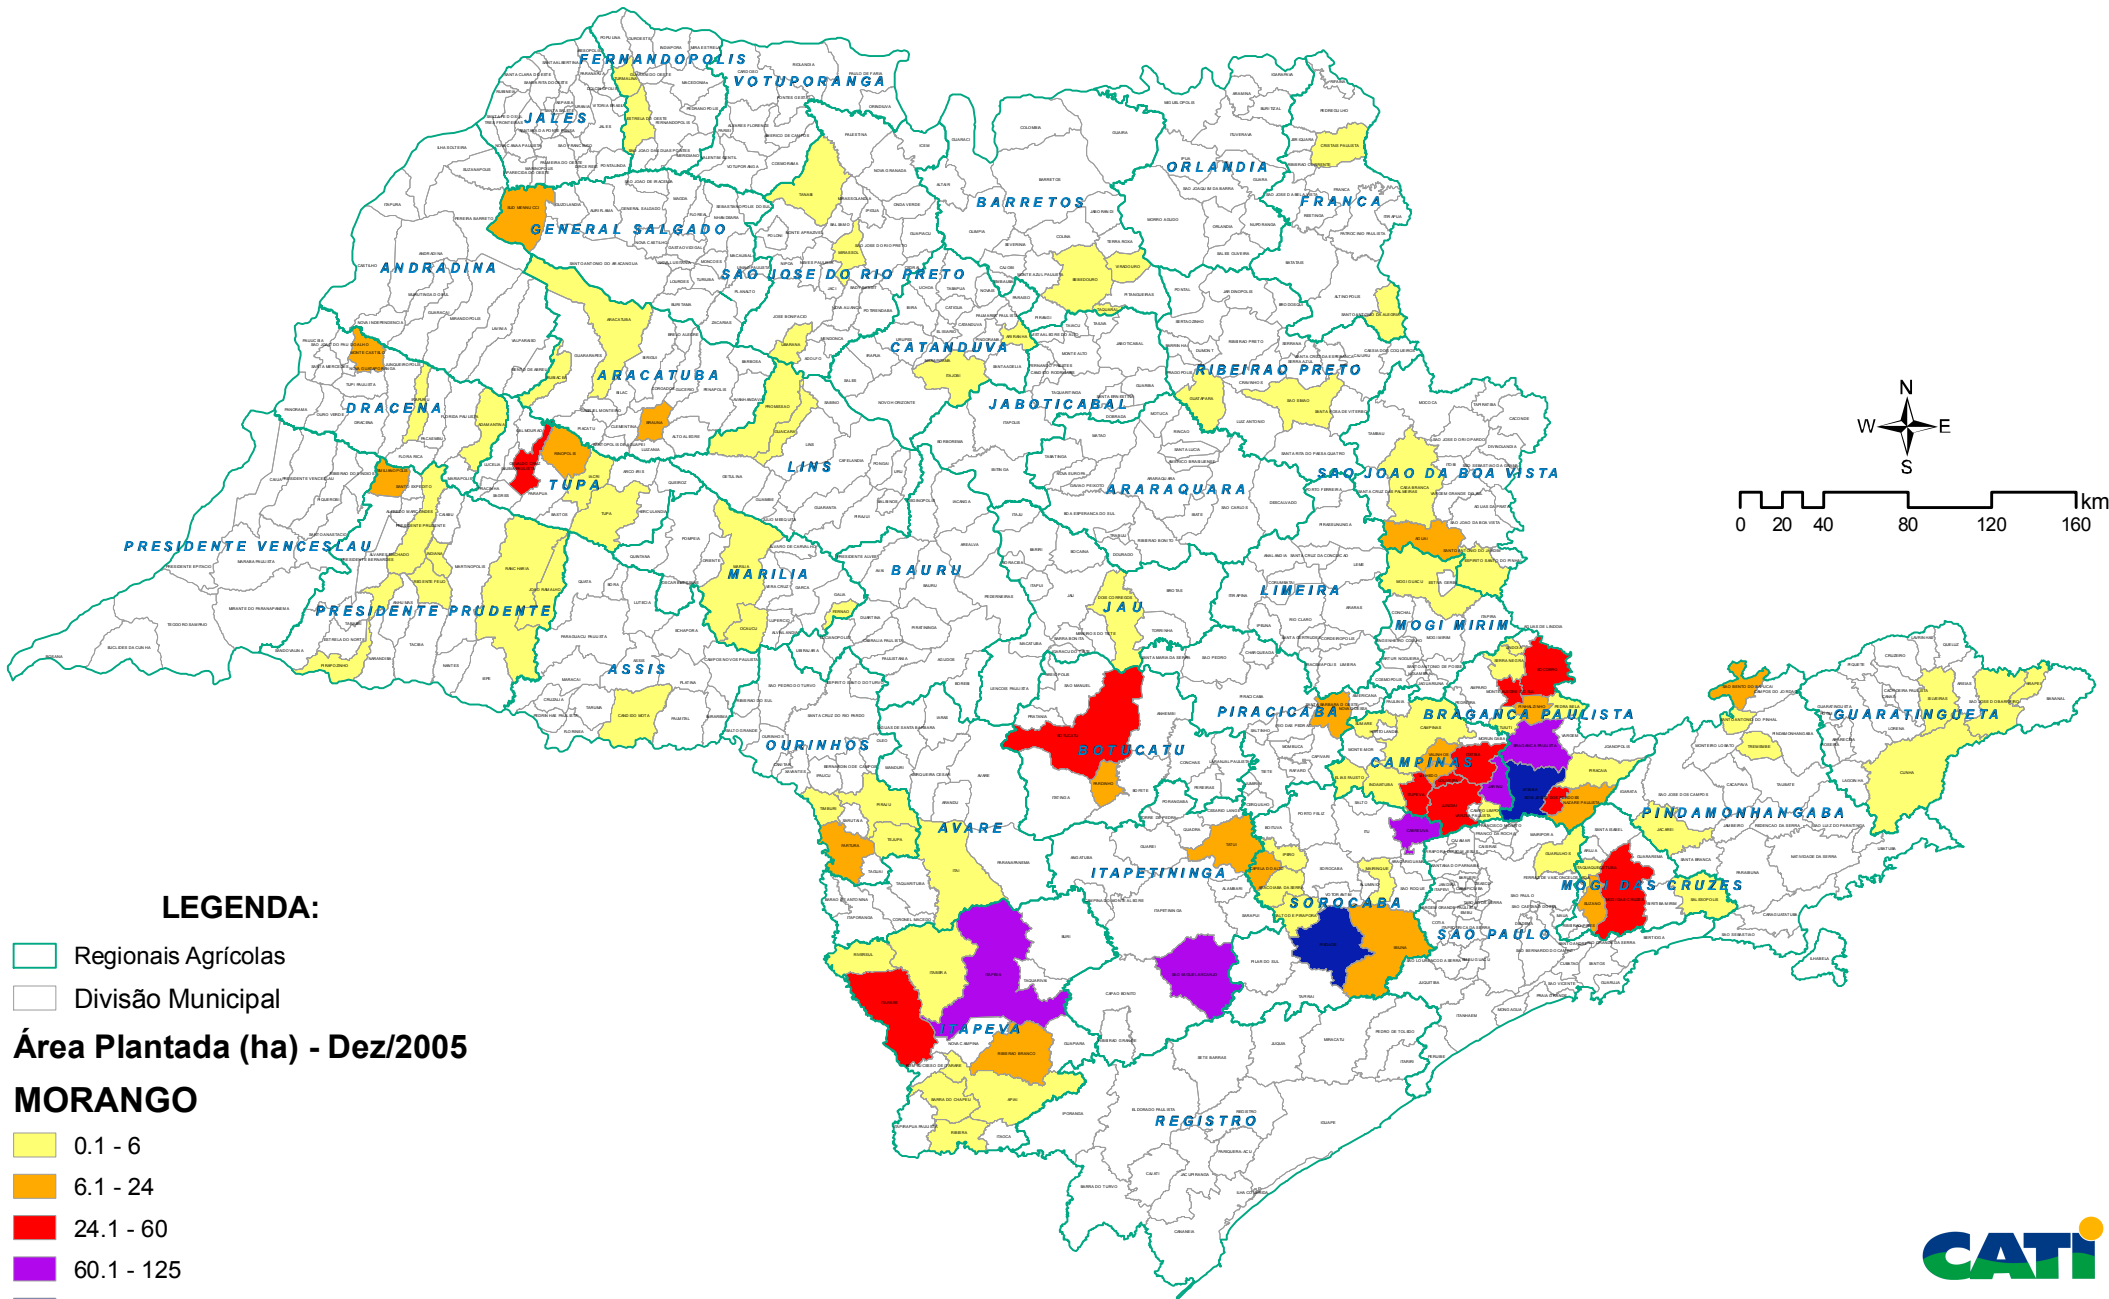

Exploração vegetal por município

LEGENDA:

- Regionais Agrícolas
- Divisão Municipal

Área Plantada (ha) - Dez/2005

MORANGO

- 0.1 - 6
- 6.1 - 24
- 24.1 - 60
- 60.1 - 125
- 125.1 - 270