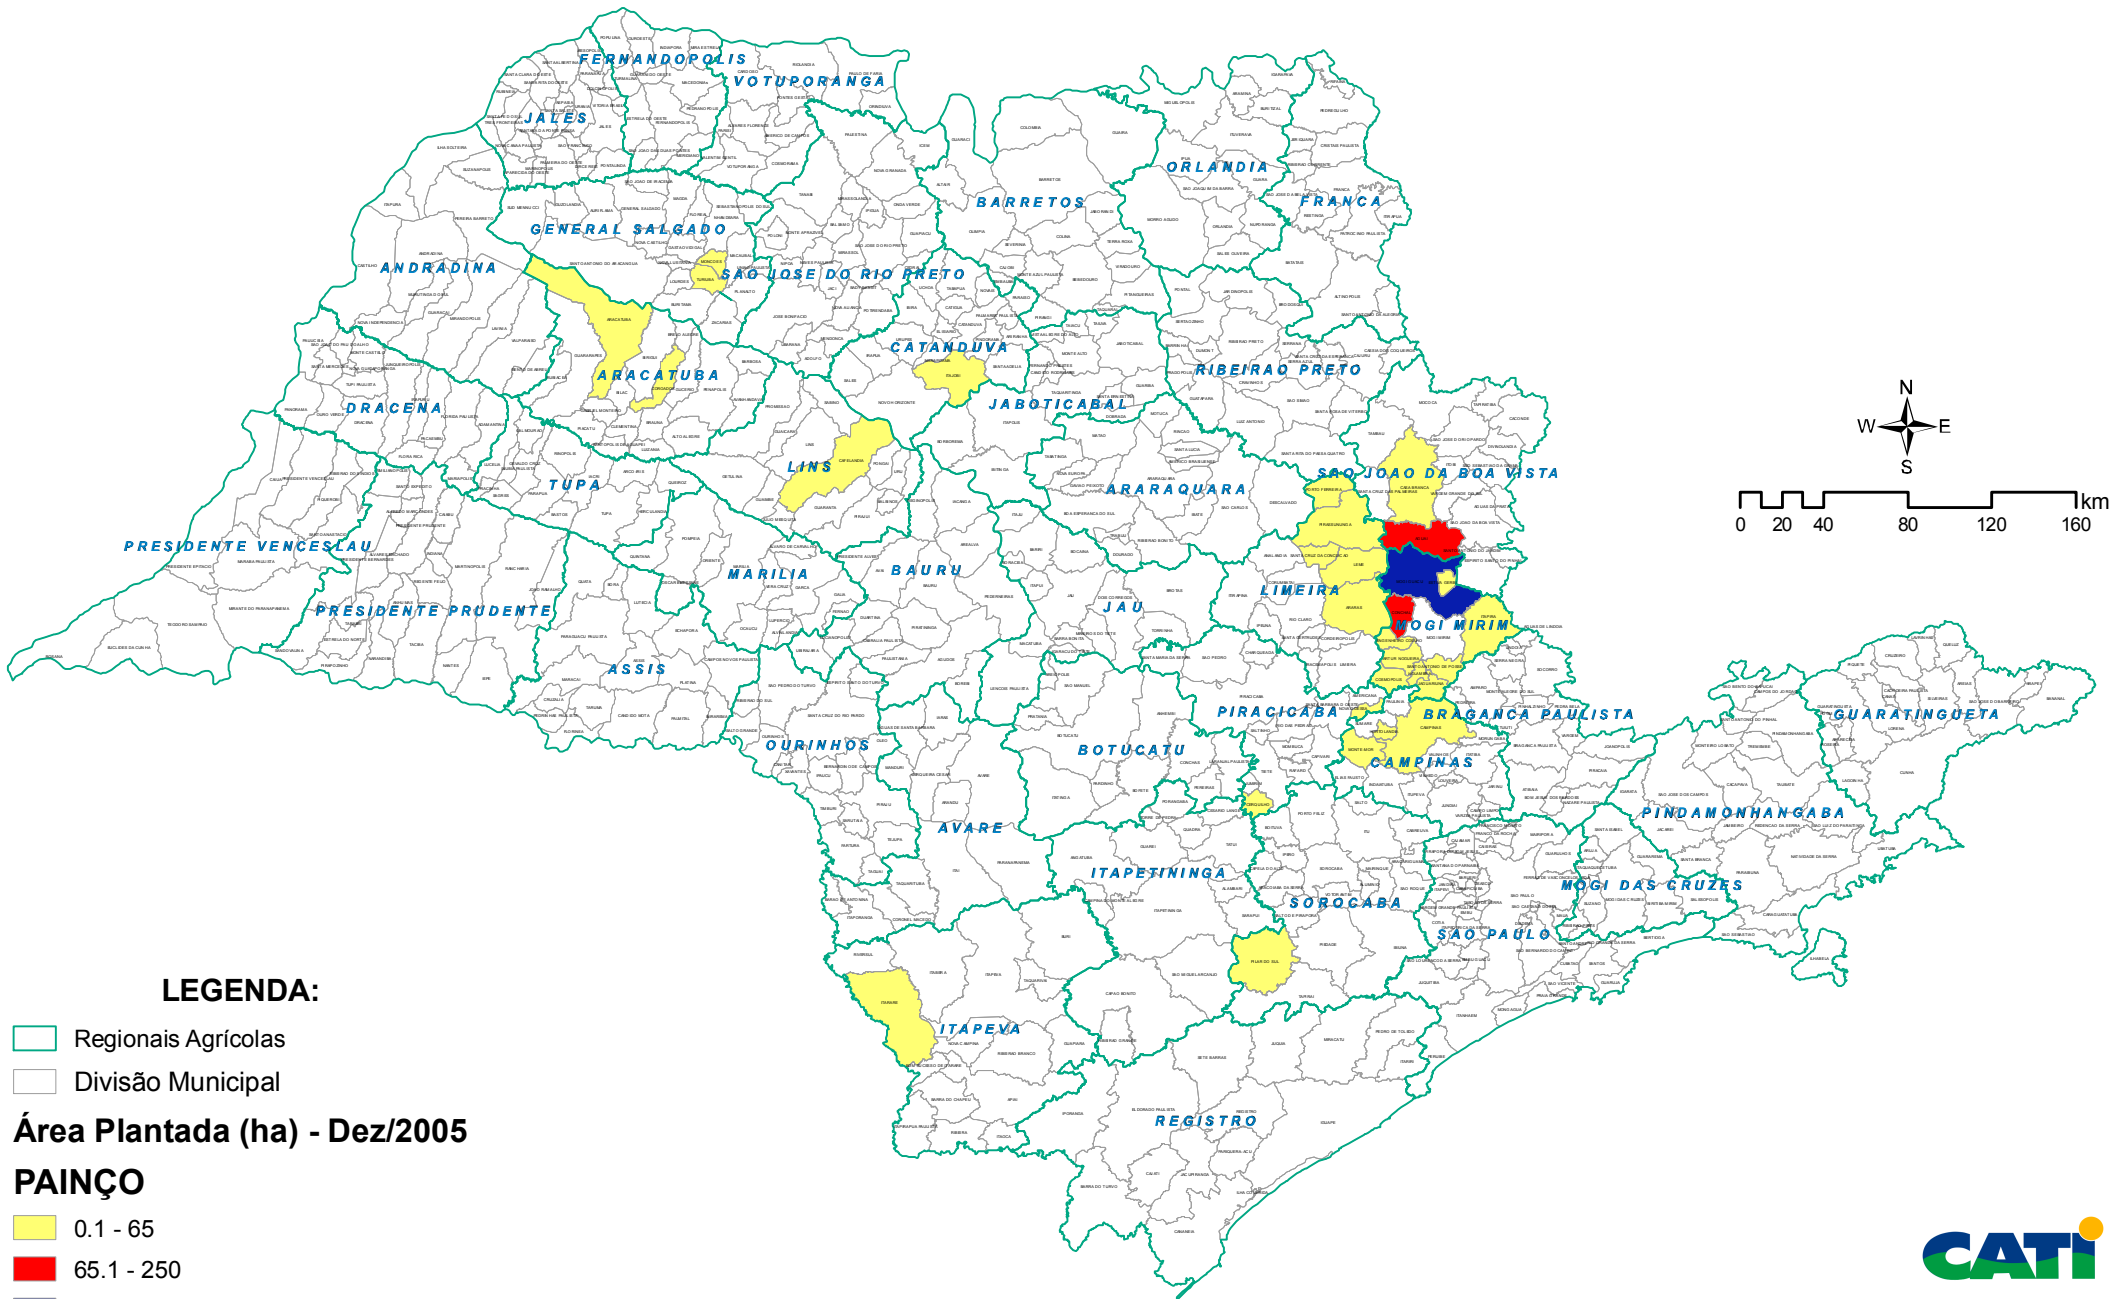

Exploração vegetal por município

LEGENDA:

- Regionais Agrícolas
- Divisão Municipal

Área Plantada (ha) - Dez/2005

PAINÇO

- 0.1 - 65
- 65.1 - 250
- 250.1 - 1010