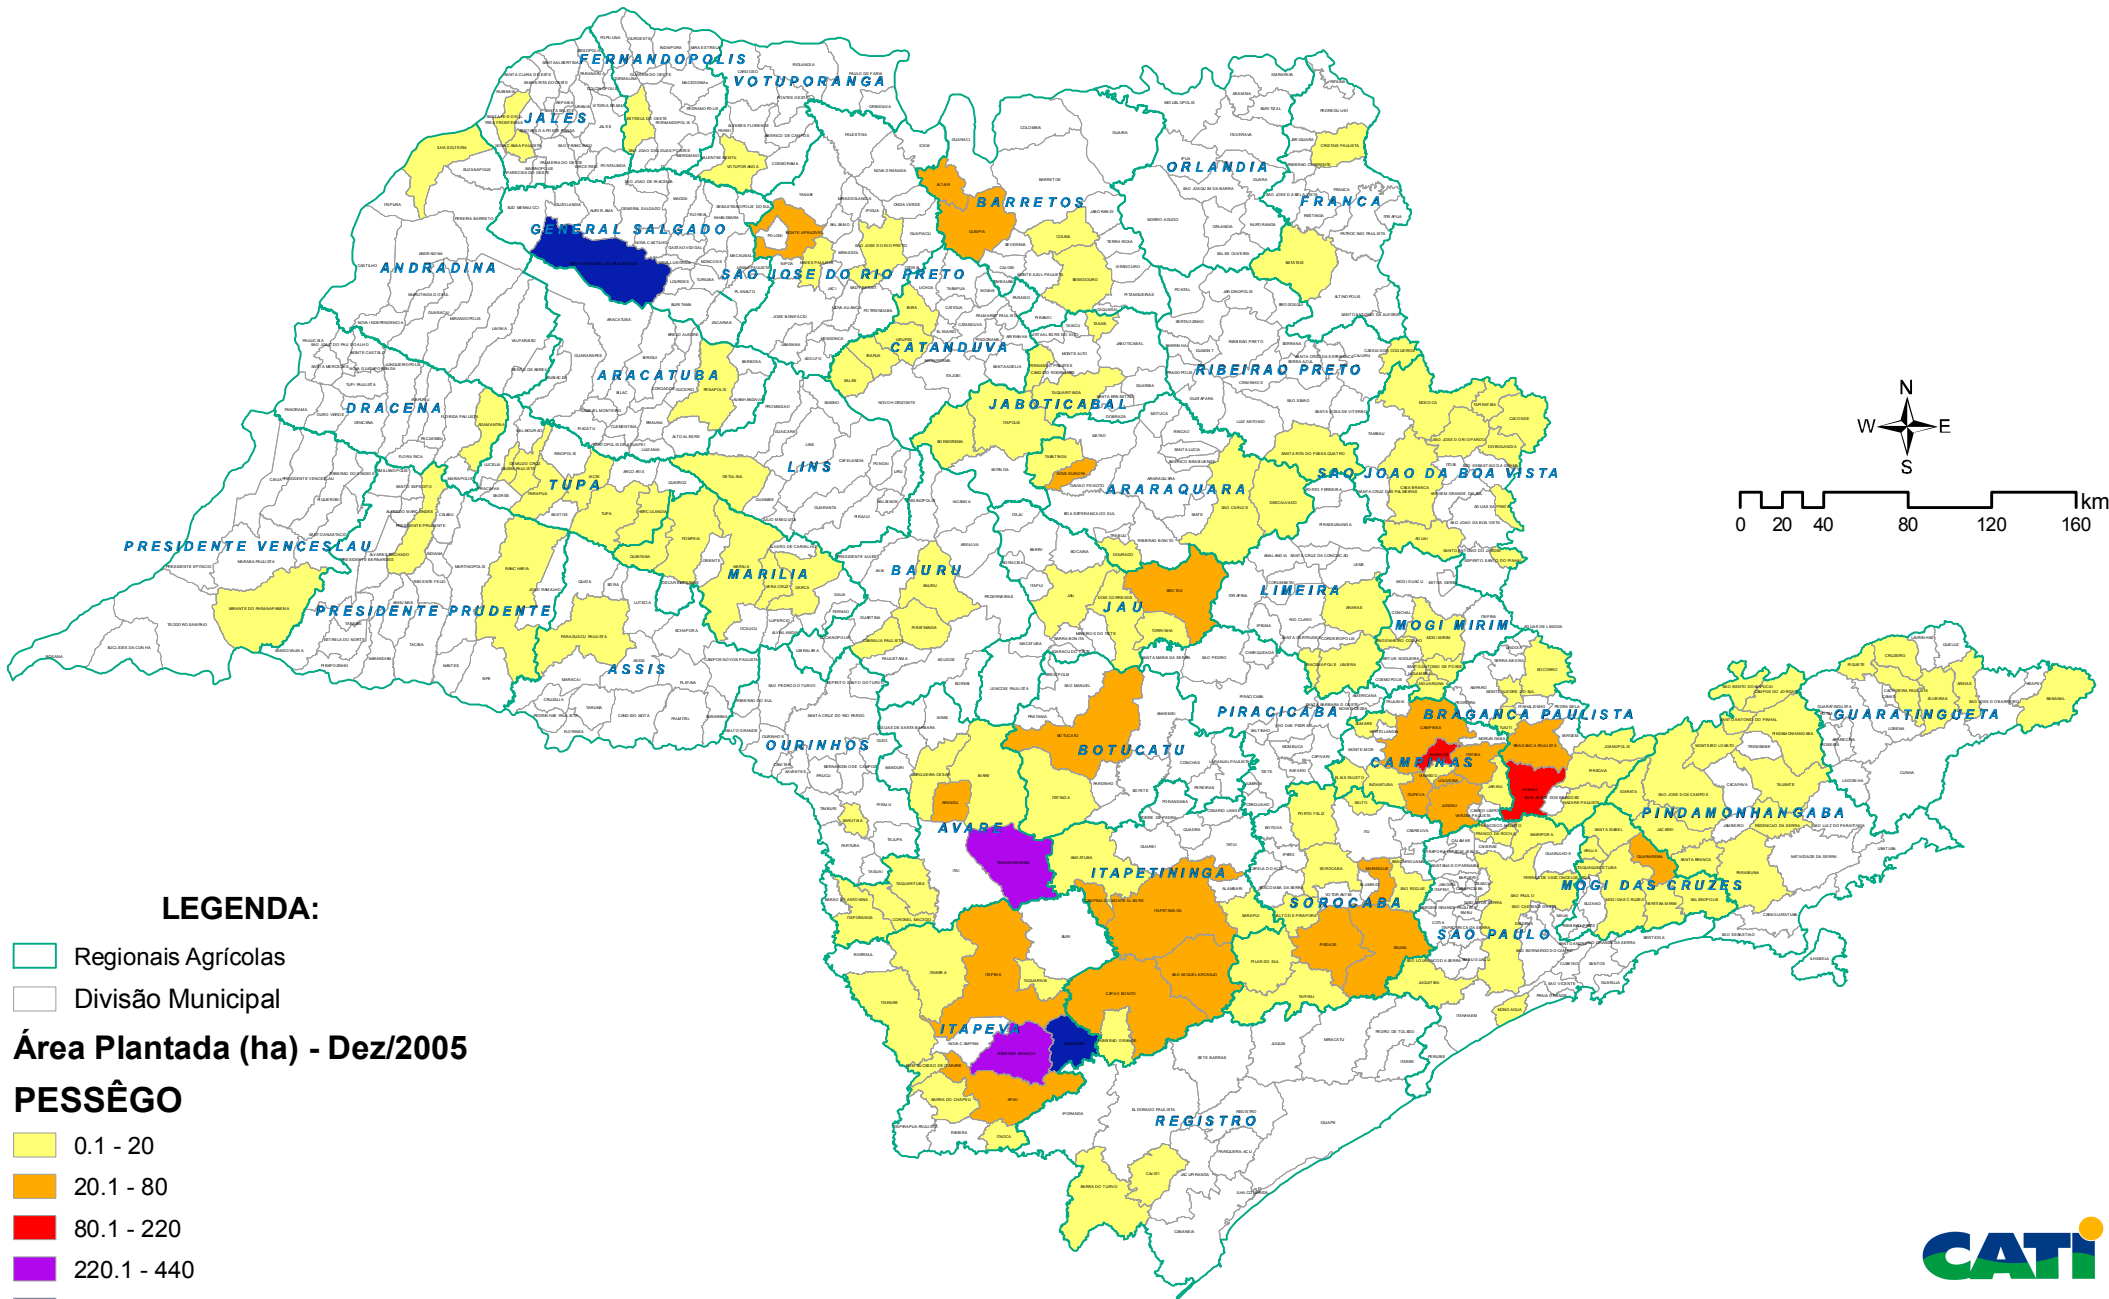

Exploração vegetal por município

LEGENDA:

- Regionais Agrícolas
- Divisão Municipal

Área Plantada (ha) - Dez/2005

PÊSSEGO

- 0.1 - 20
- 20.1 - 80
- 80.1 - 220
- 220.1 - 440
- 440.1 - 790