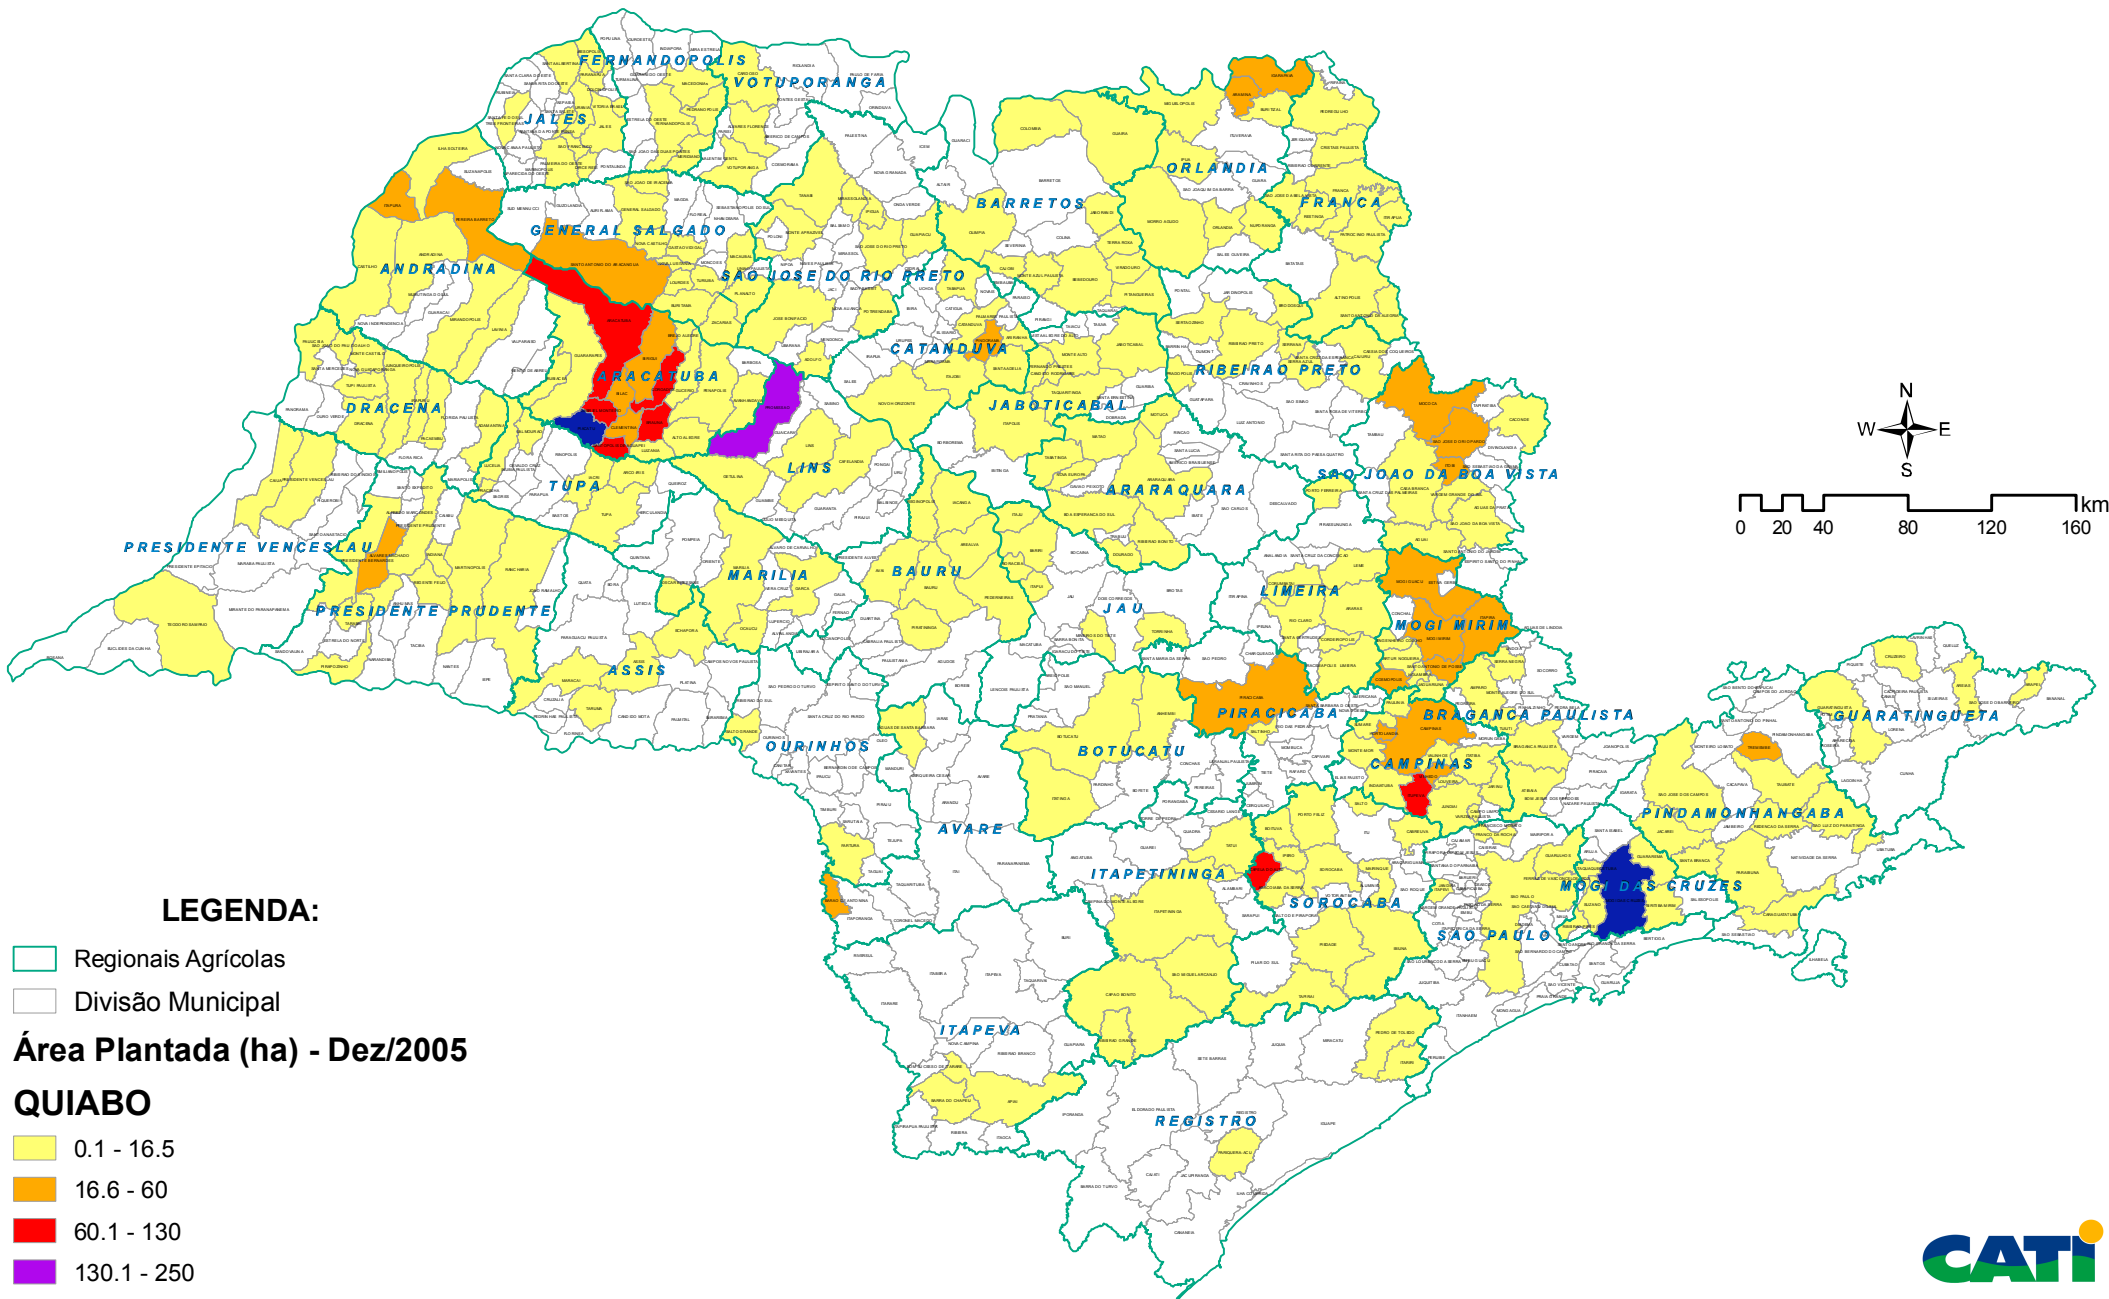

Exploração vegetal por município

LEGENDA:

- Regionais Agrícolas
- Divisão Municipal

Área Plantada (ha) - Dez/2005

QUIABO

- 0.1 - 16.5
- 16.6 - 60
- 60.1 - 130
- 130.1 - 250
- 250.1 - 915