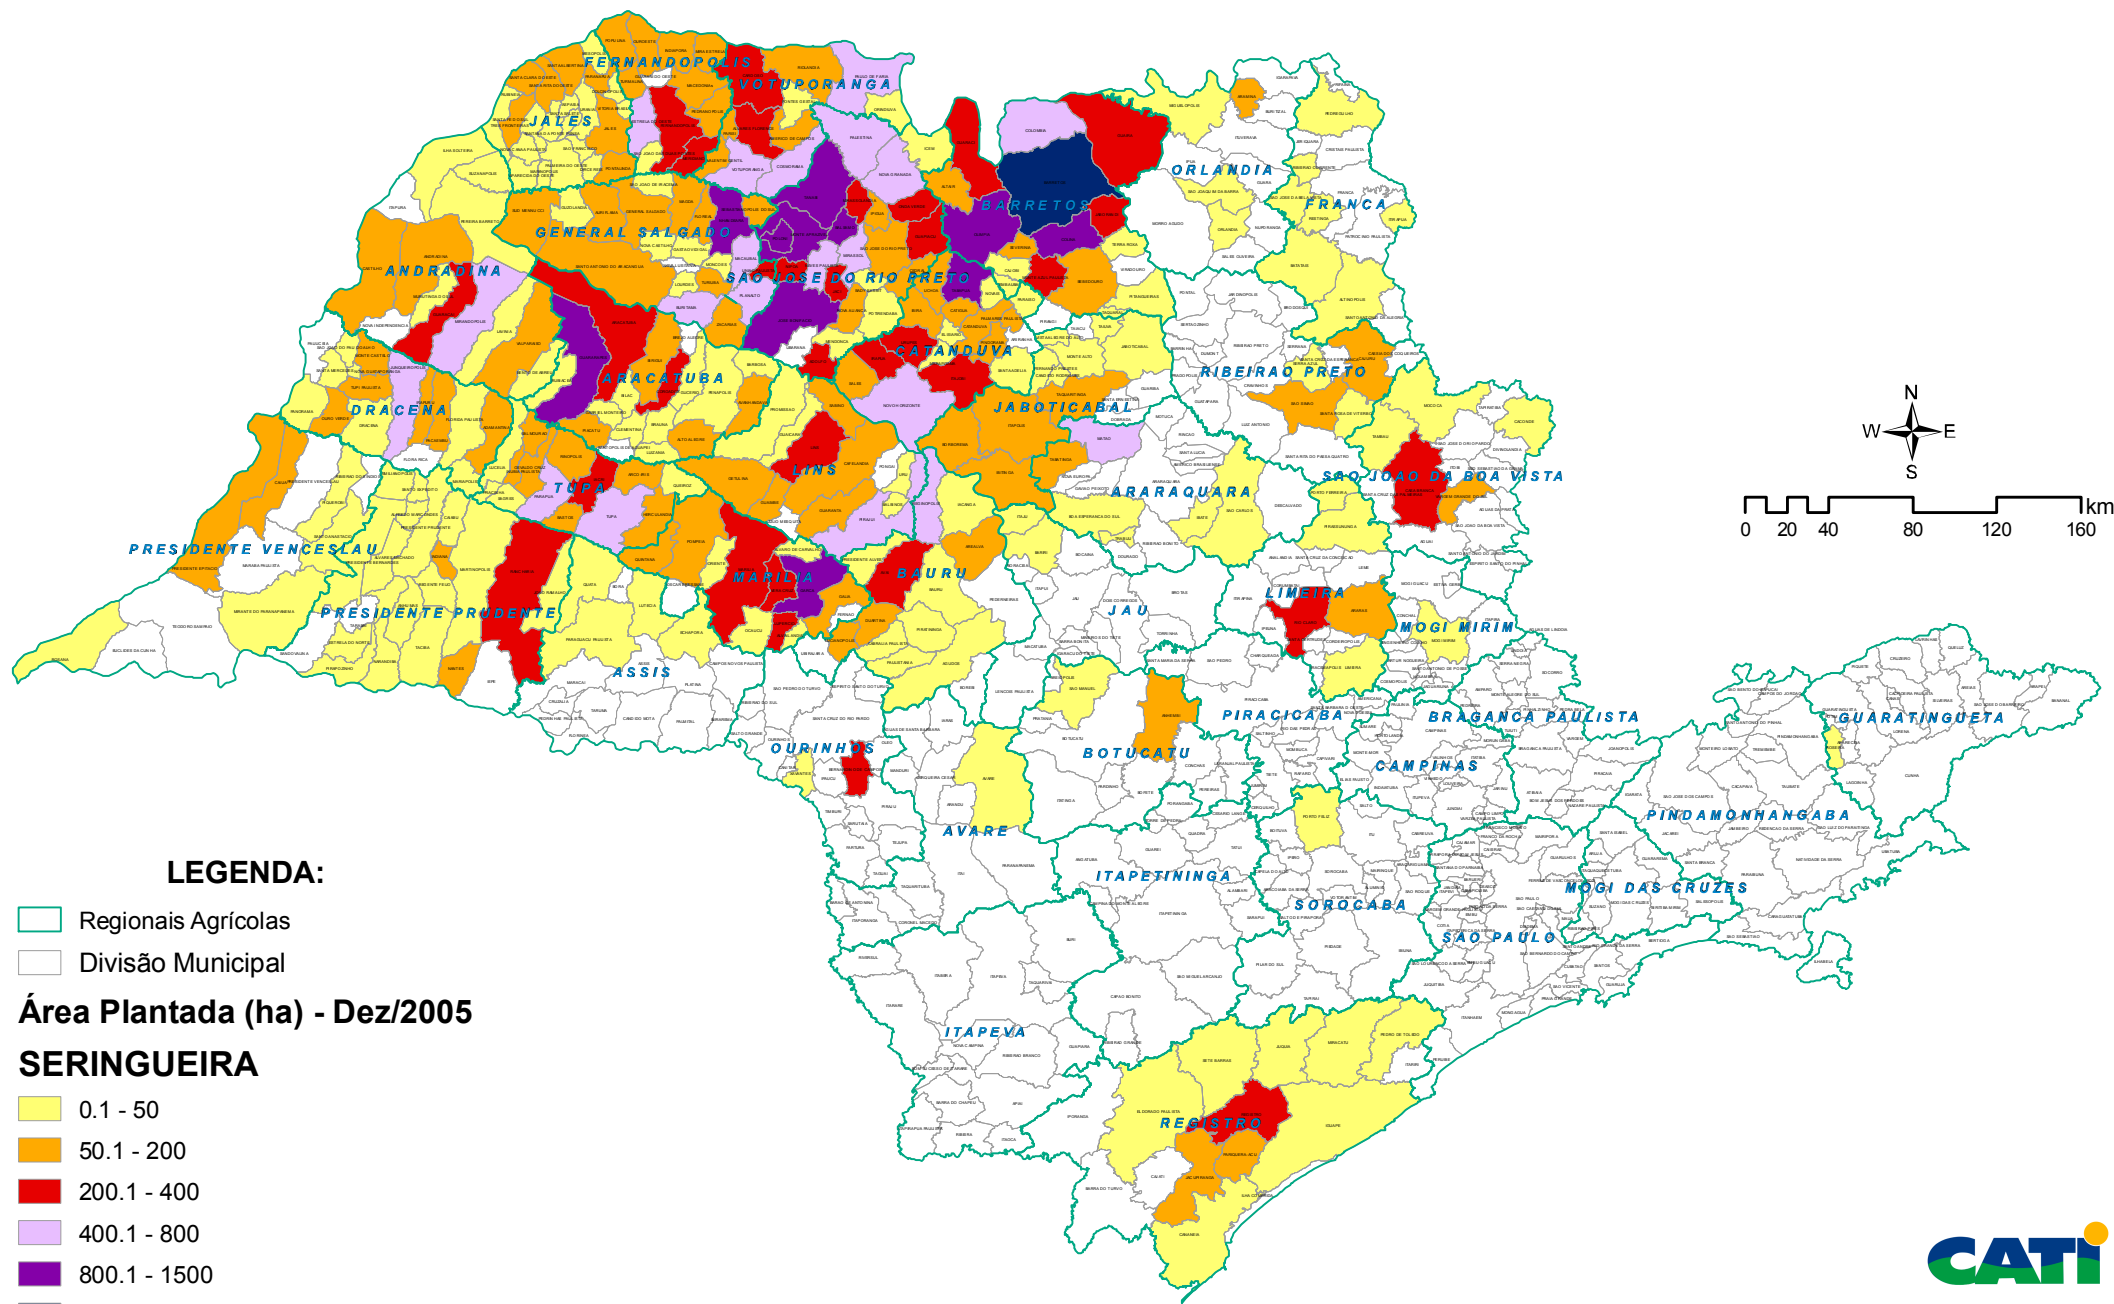

Exploração vegetal por município

LEGENDA:

- Regionais Agrícolas
- Divisão Municipal

Área Plantada (ha) - Dez/2005

SERINGUEIRA

- 0.1 - 50
- 50.1 - 200
- 200.1 - 400
- 400.1 - 800
- 800.1 - 1500
- 1500.1 - 2350