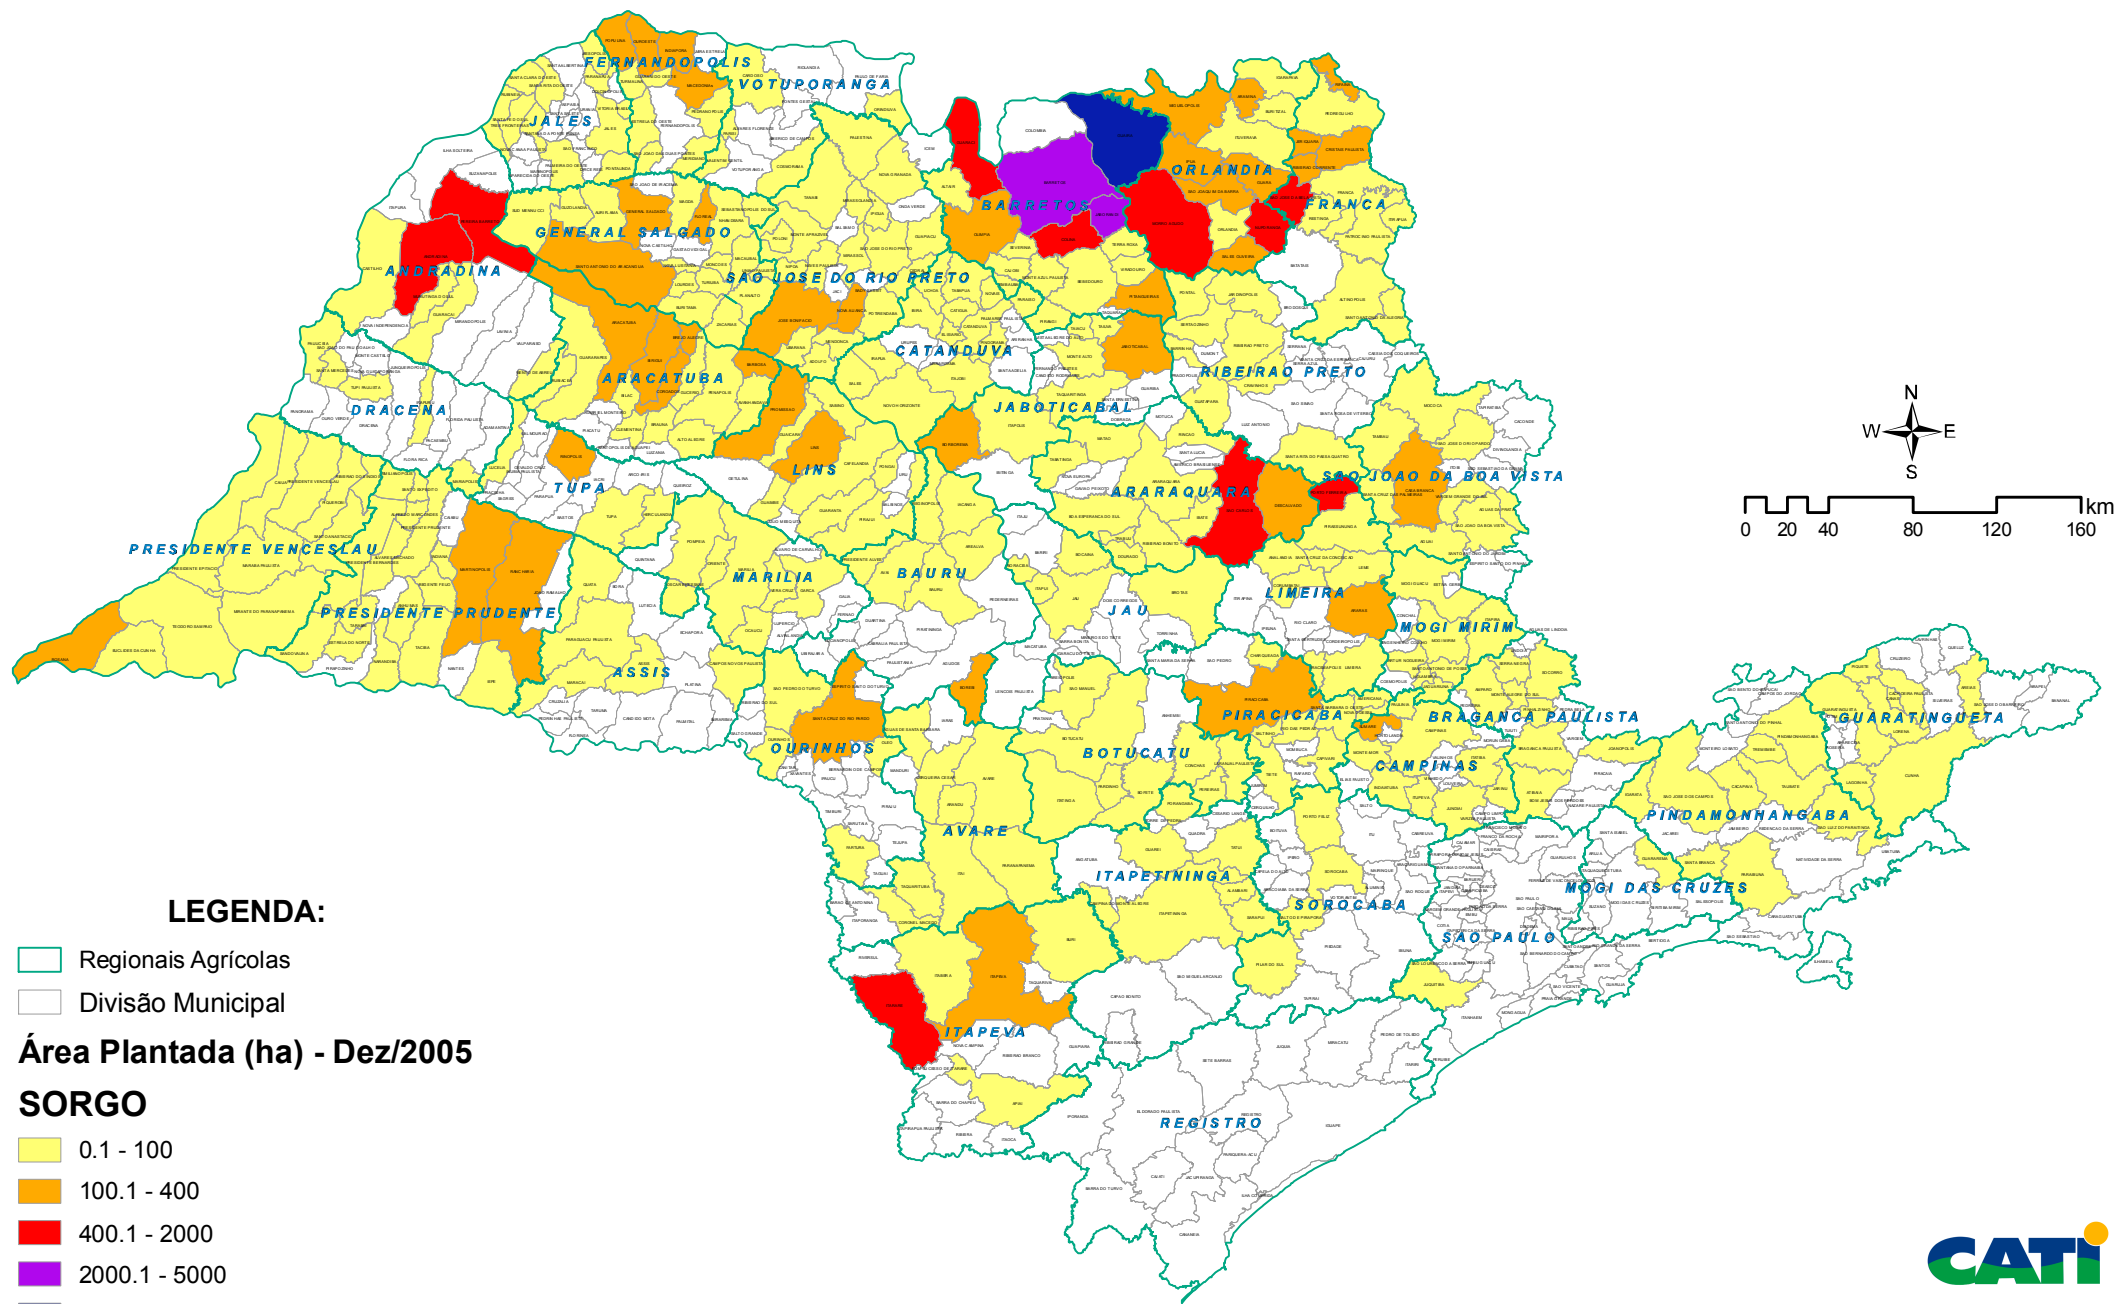

Exploração vegetal por município

LEGENDA:

- Regionais Agrícolas
- Divisão Municipal

Área Plantada (ha) - Dez/2005

SORGO

- 0.1 - 100
- 100.1 - 400
- 400.1 - 2000
- 2000.1 - 5000
- 5000.1 - 14500