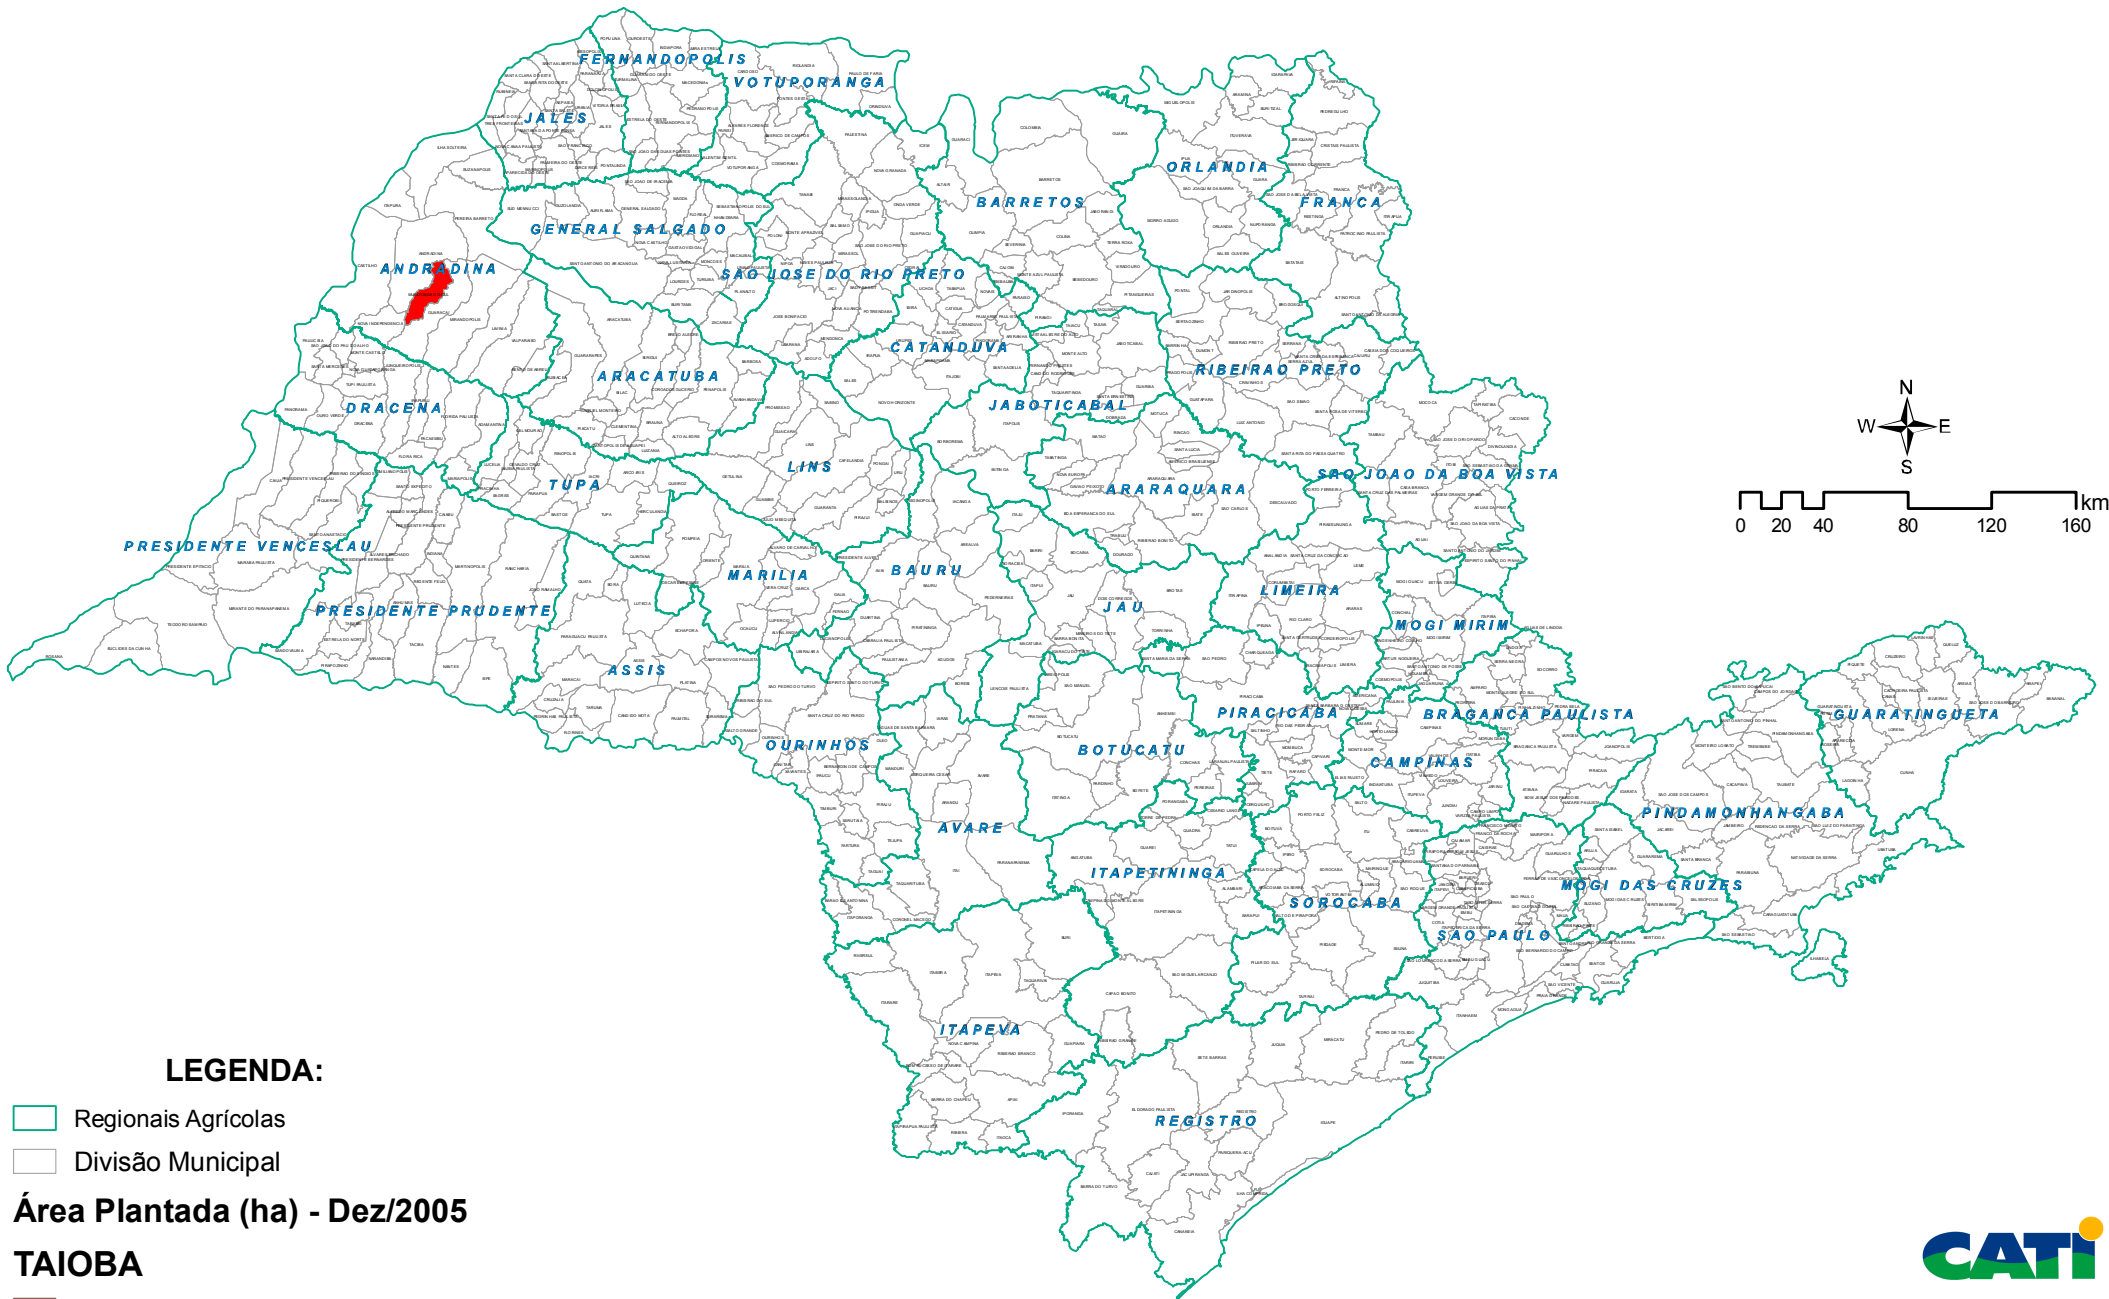

Exploração vegetal por município

LEGENDA:

- Regionais Agrícolas
- Divisão Municipal

Área Plantada (ha) - Dez/2005

TAIOBA

- 0.1- 2.4